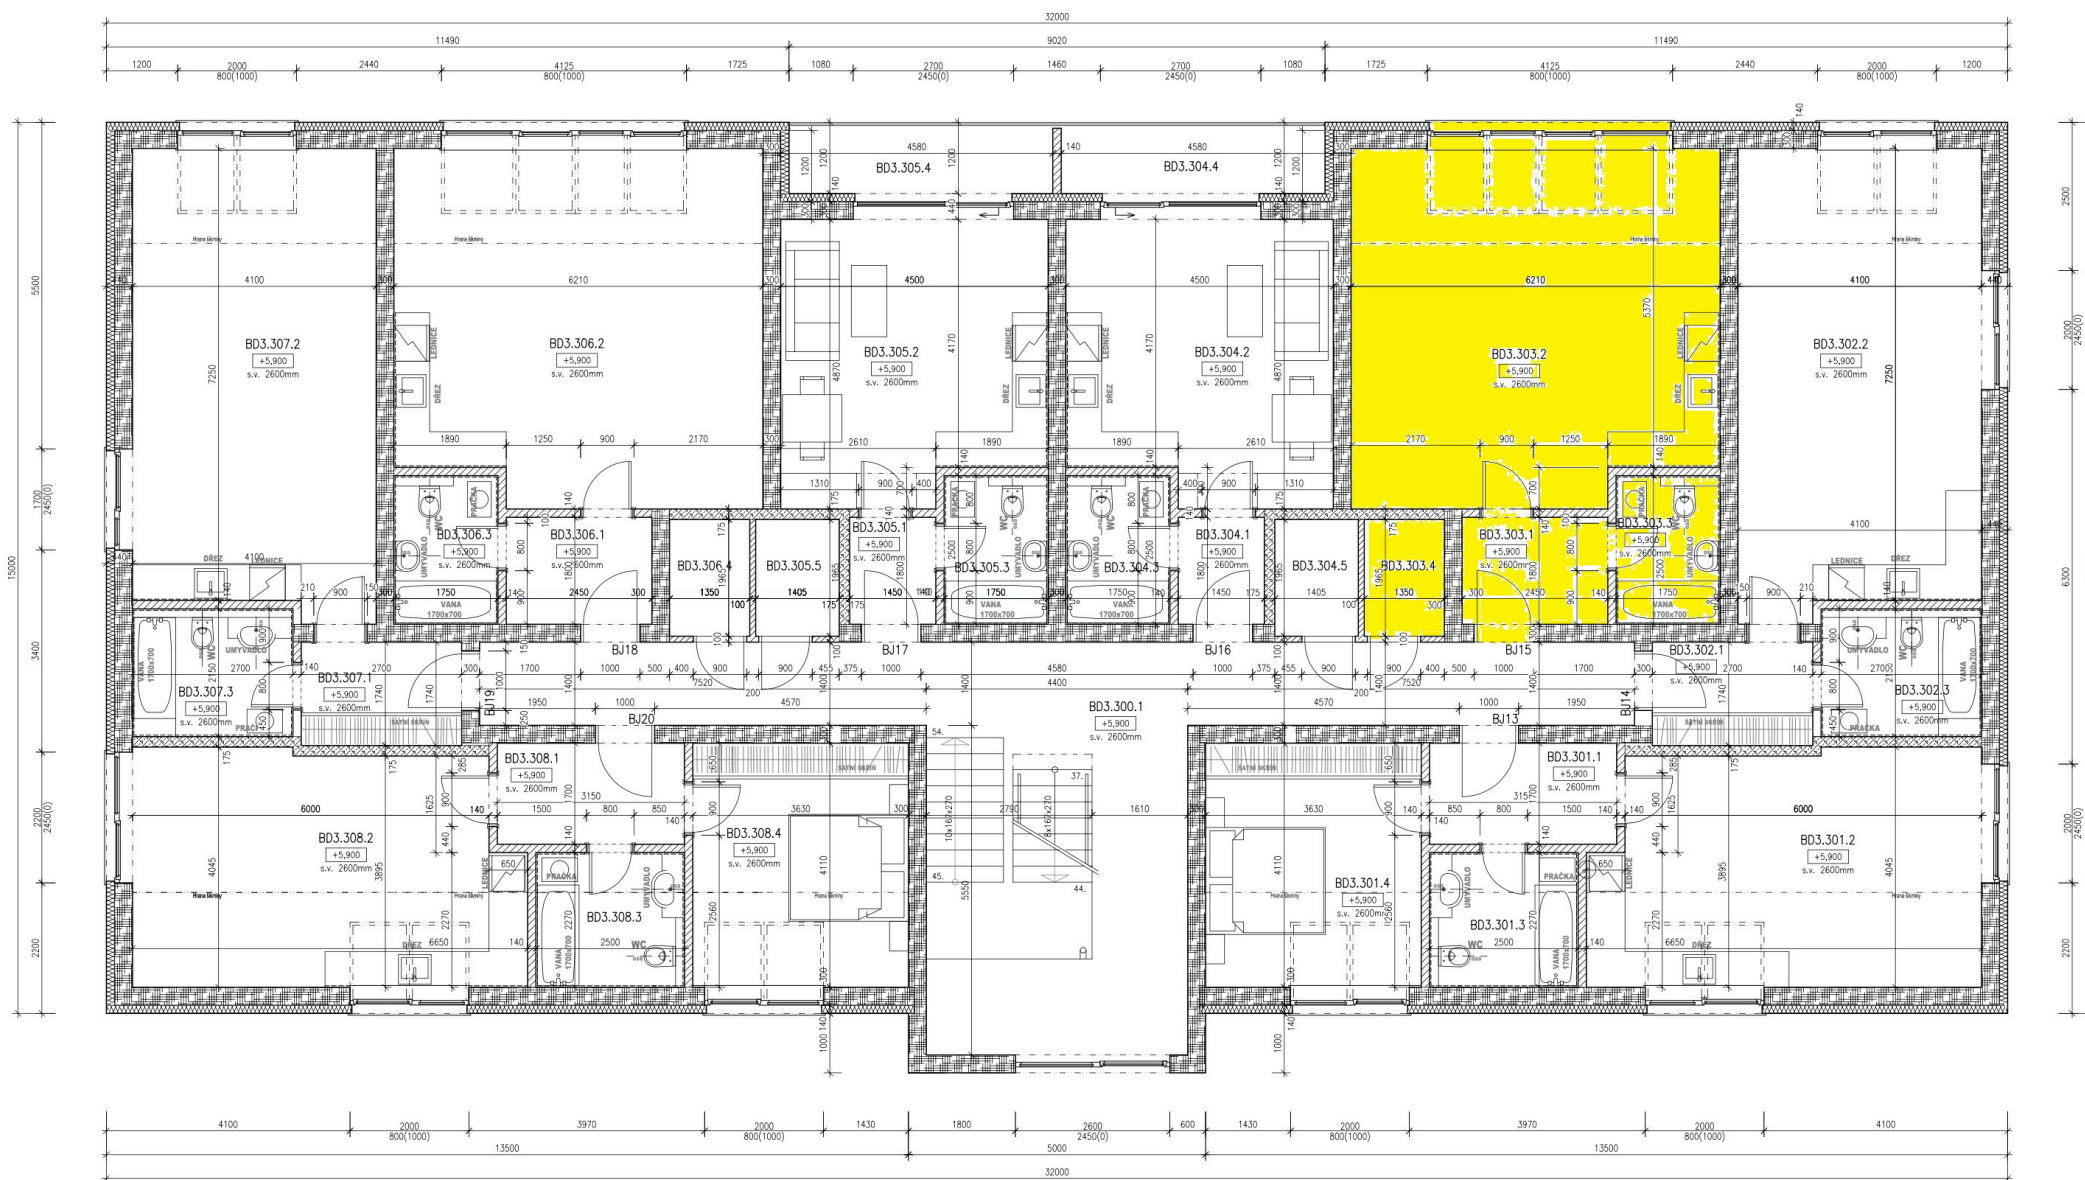

NÁZVY, POPISY A PLOŠNÉ VÝMĚRY JSOU ORIENTAČNÍ A DEVELOPER SI VYHRADŽUJE PRAVO NA JEDNOSTRANNÉ ZMĚNY.
ZOBRAZENÉ VYBAVENÍ NENÍ SOUČÁSTÍ VÝSTAVBY, NENÍ SOUČÁSTÍ UVEDENÉ CENY, JE POUZE DEKORATIVNÍ, PLÁNEK VE 3D JE POUZE ILLUSTRATIVNÍHO CHARAKTERU.
AKTUÁLNÍ CENY, AKCE A INFORMACE JSOU NA WWW.BYTYUHLIRSKEJANOVICE.CZ