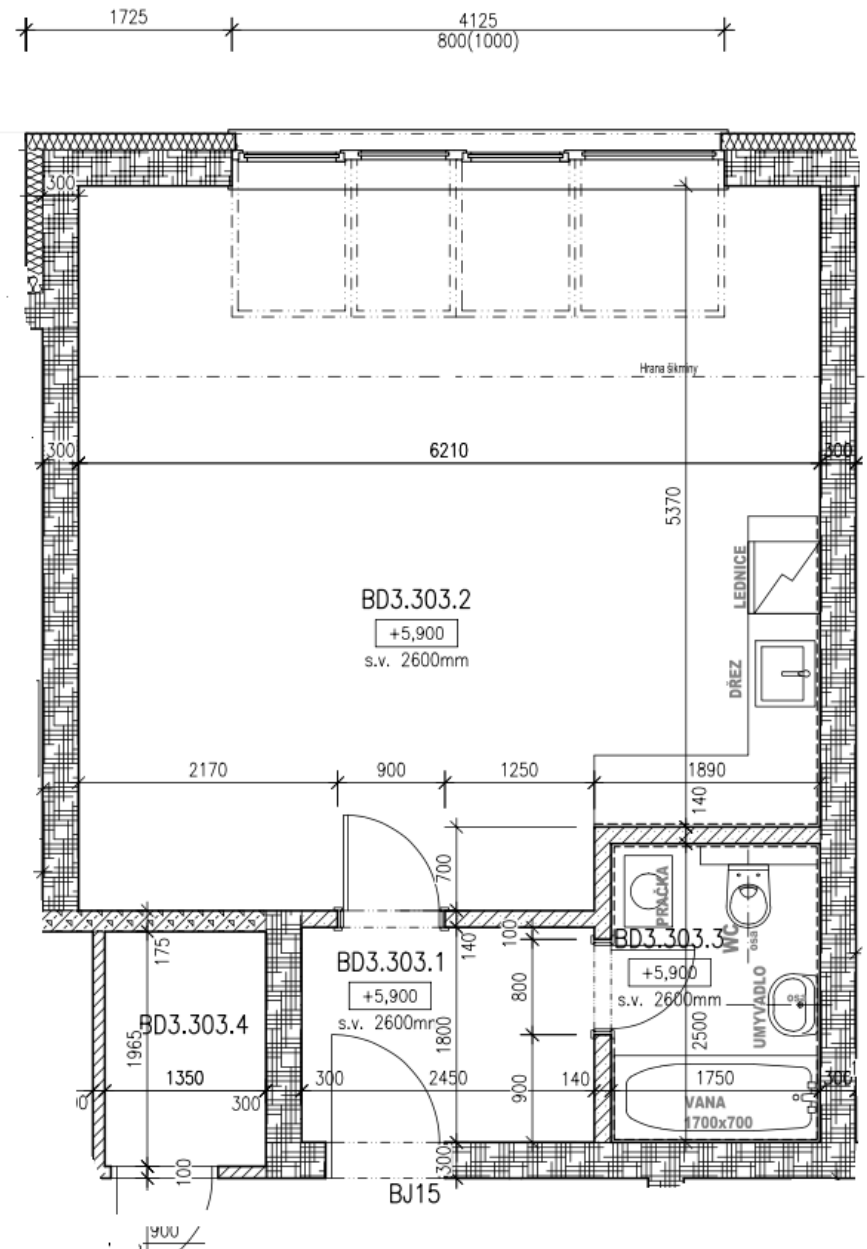

NÁZVY, POPISY A PLOŠNÉ VÝMĚRY JSOU ORIENTAČNÍ A DEVELOPER SI VYHRAŽUJE PRÁVO NA JEDNOSTRANNÉ ZMĚNY.
ZOBRAZENÉ VYBAVENÍ NENÍ SOUČÁSTÍ VÝSTAVBY, NENÍ SOUČÁSTÍ UVEDENÉ CENY, JE POUZE DEKORATIVNÍ, PLÁNEK VE 3D JE POUZE ILLUSTRATIVNÍHO CHARAKTERU.
AKTUÁLNÍ CENY, AKCE A INFORMACE JSOU NA WWW.BYTYUHLIRSKEJANOVICE.CZ