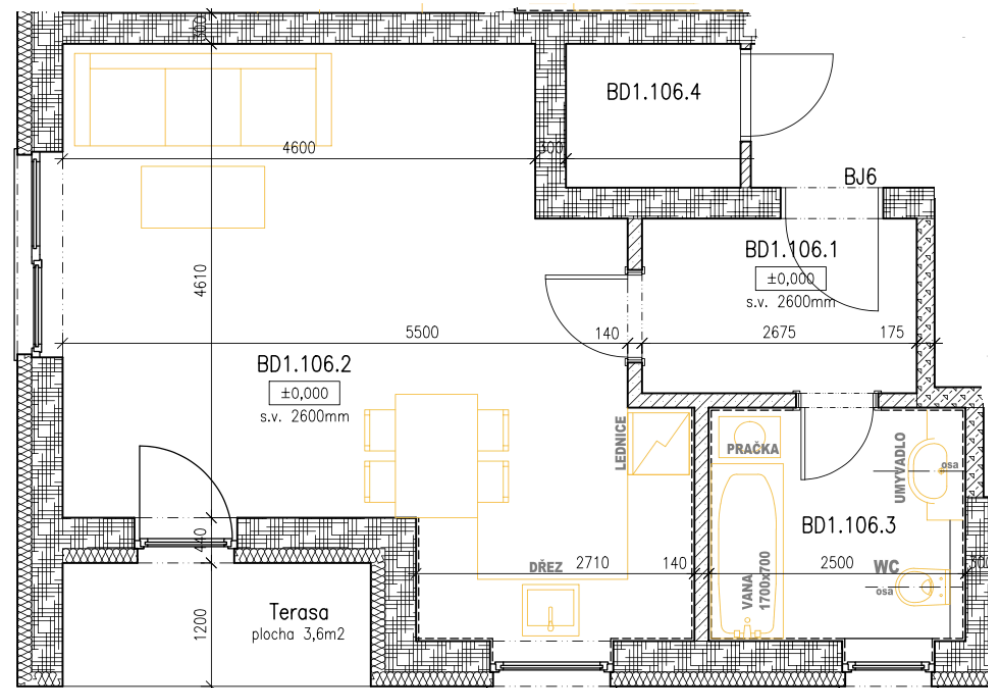

NÁZVY, POPISY A PLOŠNÉ VÝMĚRY JSOU ORIENTAČNÍ A DEVELOPER SI VYHRADŽUJE PRÁVO NA JEDNOSTRANNÉ ZMĚNY.
ZOBRAZENÉ VYBAVENÍ NENÍ SOUČÁSTÍ VÝSTAVBY, NENÍ SOUČÁSTÍ UVEDENÉ CENY, JE POUZE DEKORATIVNÍ, PLÁNEK VE 3D JE POUZE ILLUSTRATIVNÍHO CHARAKTERU.
AKTUÁLNÍ CENY, AKCE A INFORMACE JSOU NA WWW.BYTYUHLIRSKEJANOVICE.CZ