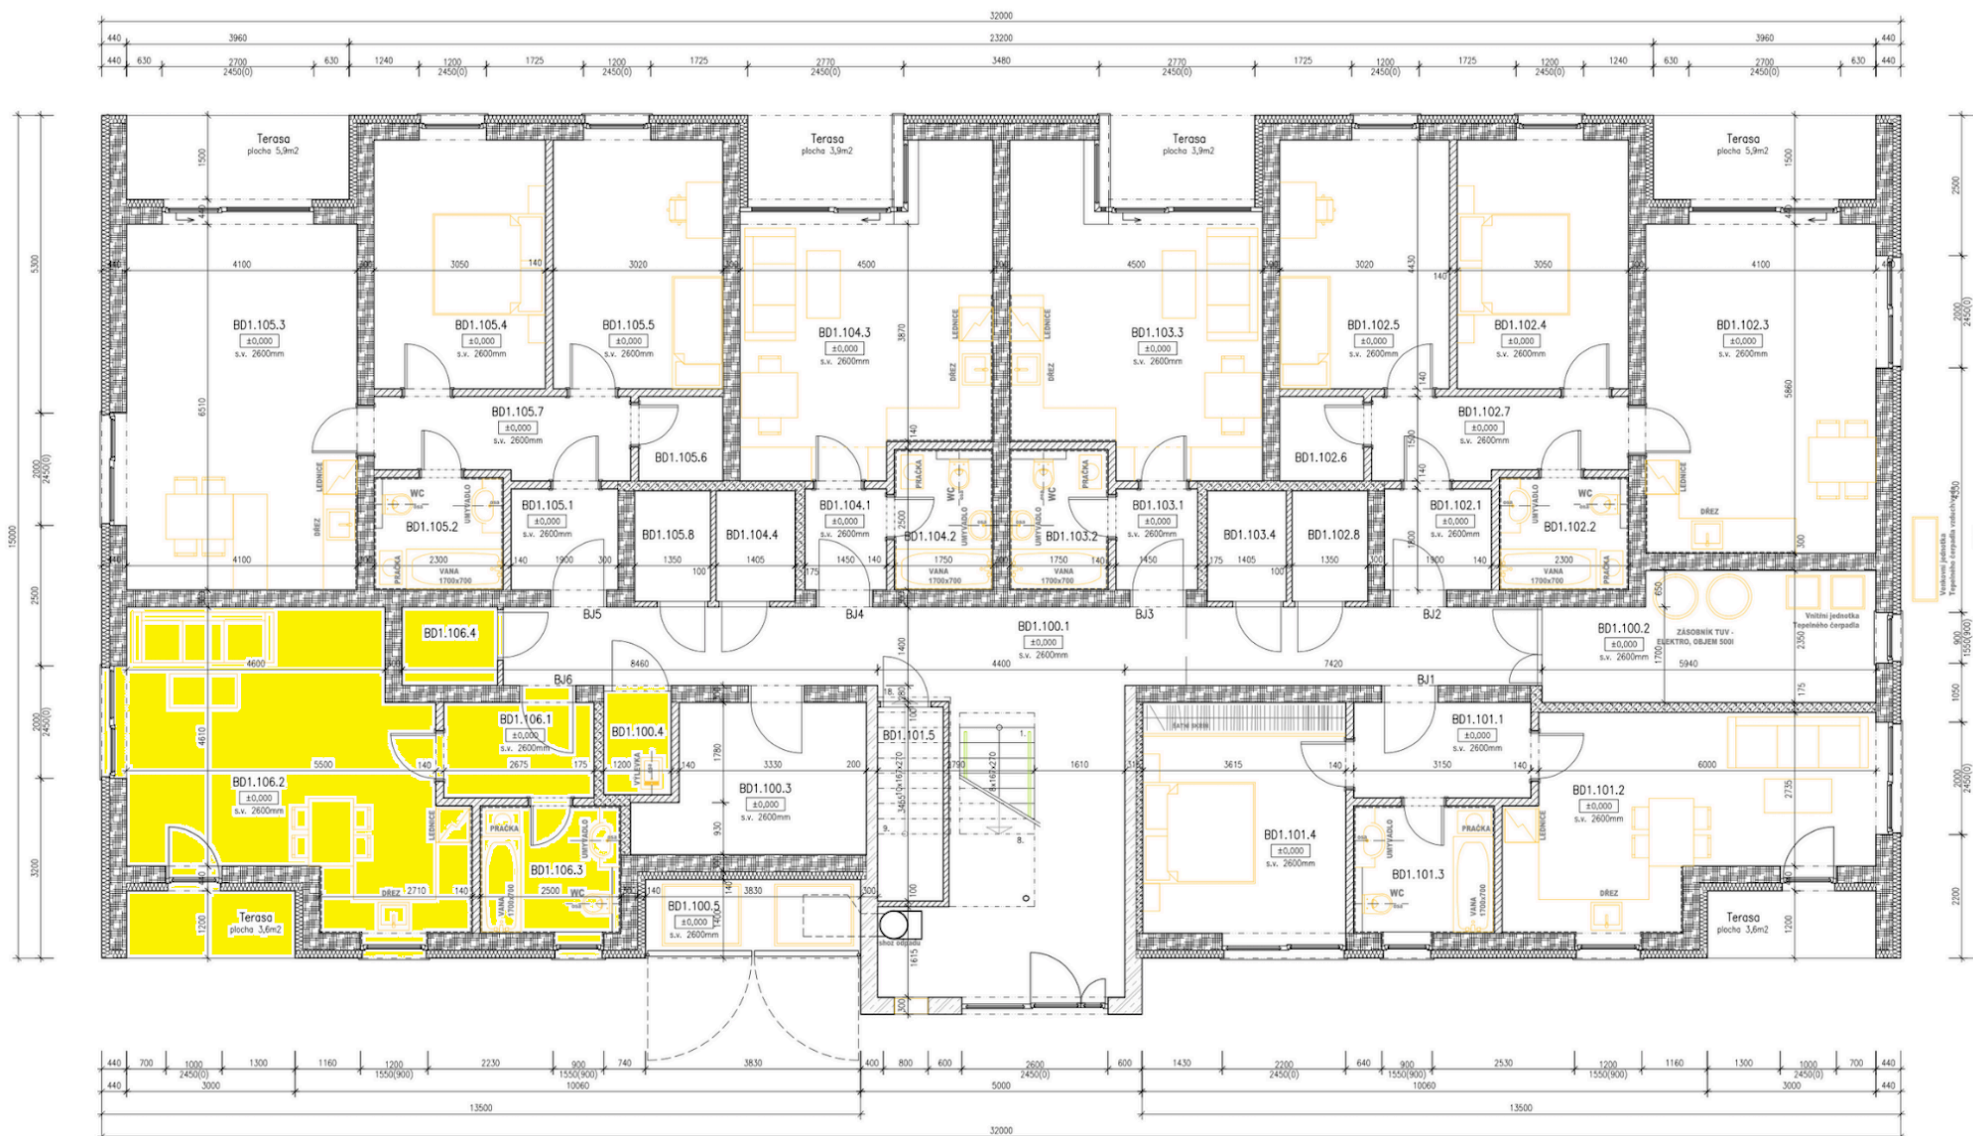

NÁZVY, POPISY A PLOŠNÉ VÝMĚRY JSOU ORIENTAČNÍ A DEVELOPER SI VYHRADŽUJE PRÁVO NA JEDNOSTRANNÉ ZMĚNY.
ZOBRAZENÉ VYBAVENÍ NENÍ SOUČÁSTÍ UVEDENÉ CENY, JE POUZE DEKORATIVNÍ, PLÁNEK VE 3D JE POUZE ILLUSTRATIVNÍHO CHARAKTERU.
AKTUÁLNÍ CENY, AKCE A INFORMACE JSOU NA WWW.BYTYUHLIRSKEJANOVICE.CZ