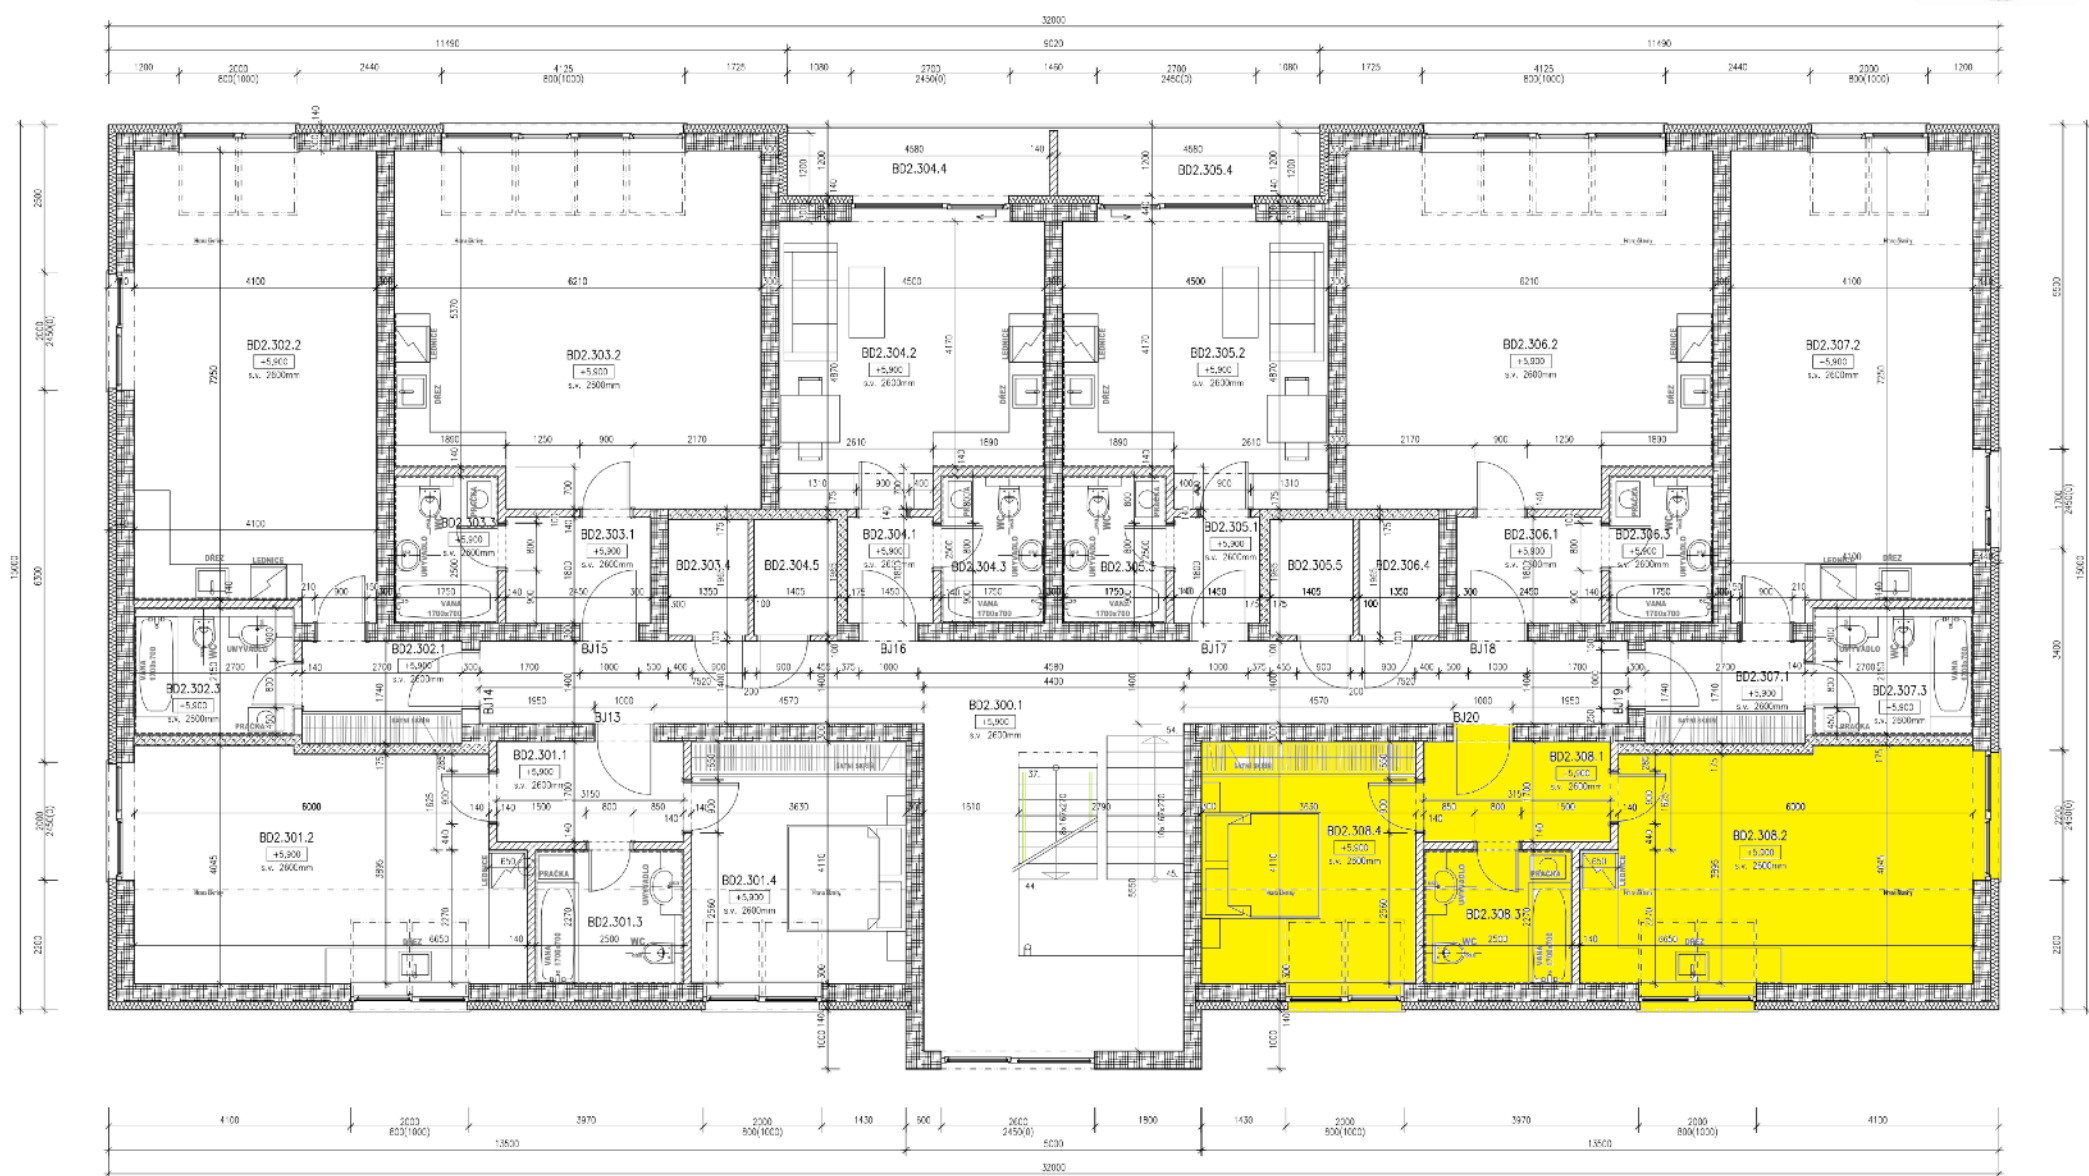

NÁZVY, POPISY A PLOŠNÉ VÝMĚRY JSOU ORIENTAČNÍ A DEVELOPER SI VYHRADŽUJE PRÁVO NA JEDNOTRANNÉ ZMĚNY.
ZOBRAZENÉ VYBAVENÍ NENÍ SOUČÁSTÍ VÝSTAVBY, NENÍ SOUČÁSTÍ UVEDENÉ CENY, JE POUZE DEKORATIVNÍ, PLÁNEK VE 3D JE POUZE ILLUSTRATIVNÍHO CHARAKTERU.
AKTUÁLNÍ CENY, AKCE A INFORMACE JSOU NA WWW.BYTYUHLIRSKEJANOVICE.CZ