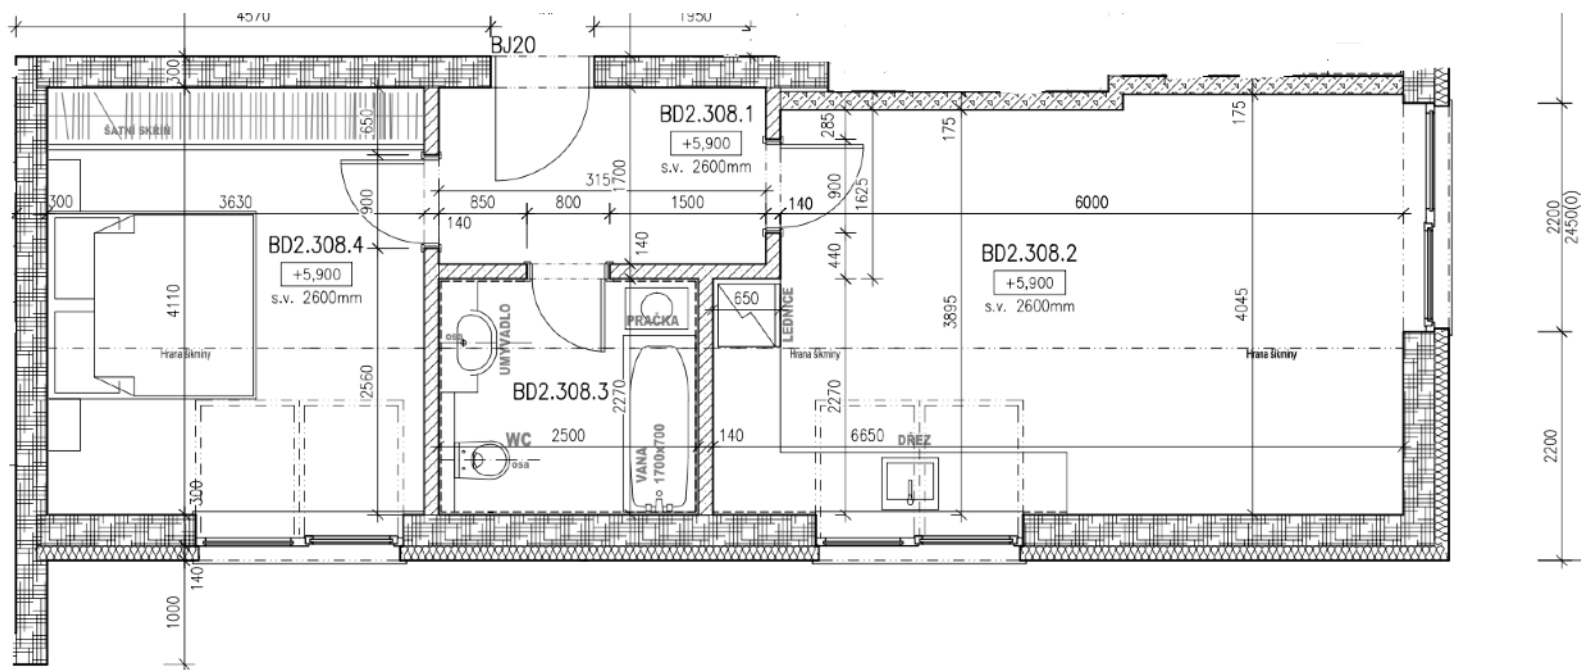

NÁZVY, POPISY A PLOŠNÉ VÝMĚRY JSOU ORIENTAČNÍ A DEVELOPER SI VYHRAŽUJE PRÁVO NA JEDNOSTRANNÉ ZMĚNY.
ZOBRAZENÉ VYBAVENÍ NENÍ SOUČÁSTÍ VÝSTAVBY, NENÍ SOUČÁSTÍ UVEDENÉ CENY, JE POUZE DEKORATIVNÍ, PLÁNEK VE 3D JE POUZE ILLUSTRATIVNÍHO CHARAKTERU.
AKTUÁLNÍ CENY, AKCE A INFORMACE JSOU NA WWW.BYTYUHLIRSKEJANOVICE.CZ