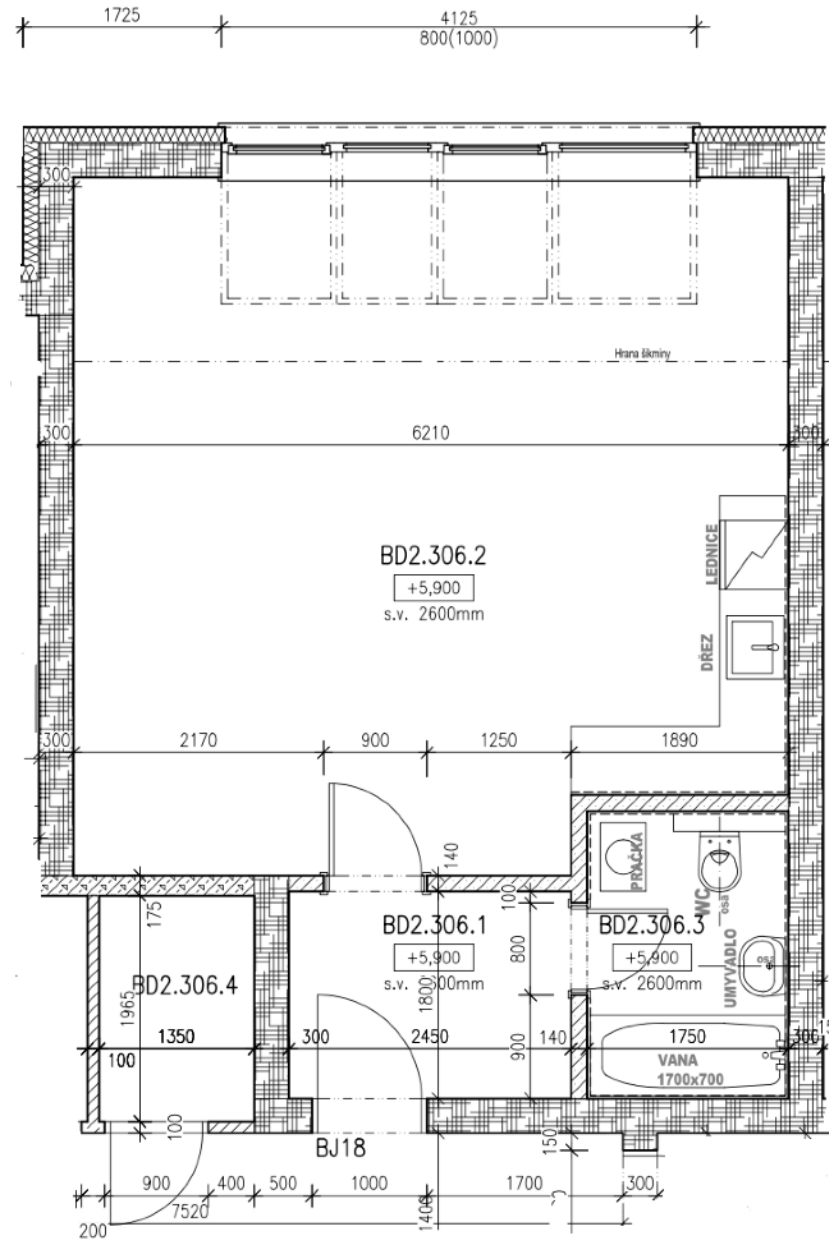

NÁZVY, POPISY A PLOŠNÉ VÝMĚRY JSOU ORIENTAČNÍ A DEVELOPER SI VYHRADŽUJE PRÁVO NA JEDNOSTRANNÉ ZMĚNY.
ZOBRAZENÉ VYBAVENÍ NENÍ SOUČÁSTÍ VÝSTAVBY, NENÍ SOUČÁSTÍ UVEDENÉ CENY, JE POUZE DEKORATIVNÍ, PLÁNEK VE 3D JE POUZE ILLUSTRATIVNÍHO CHARAKTERU.
AKTUÁLNÍ CENY, AKCE A INFORMACE JSOU NA WWW.BYTYUHLIRSKEJANOVICE.CZ