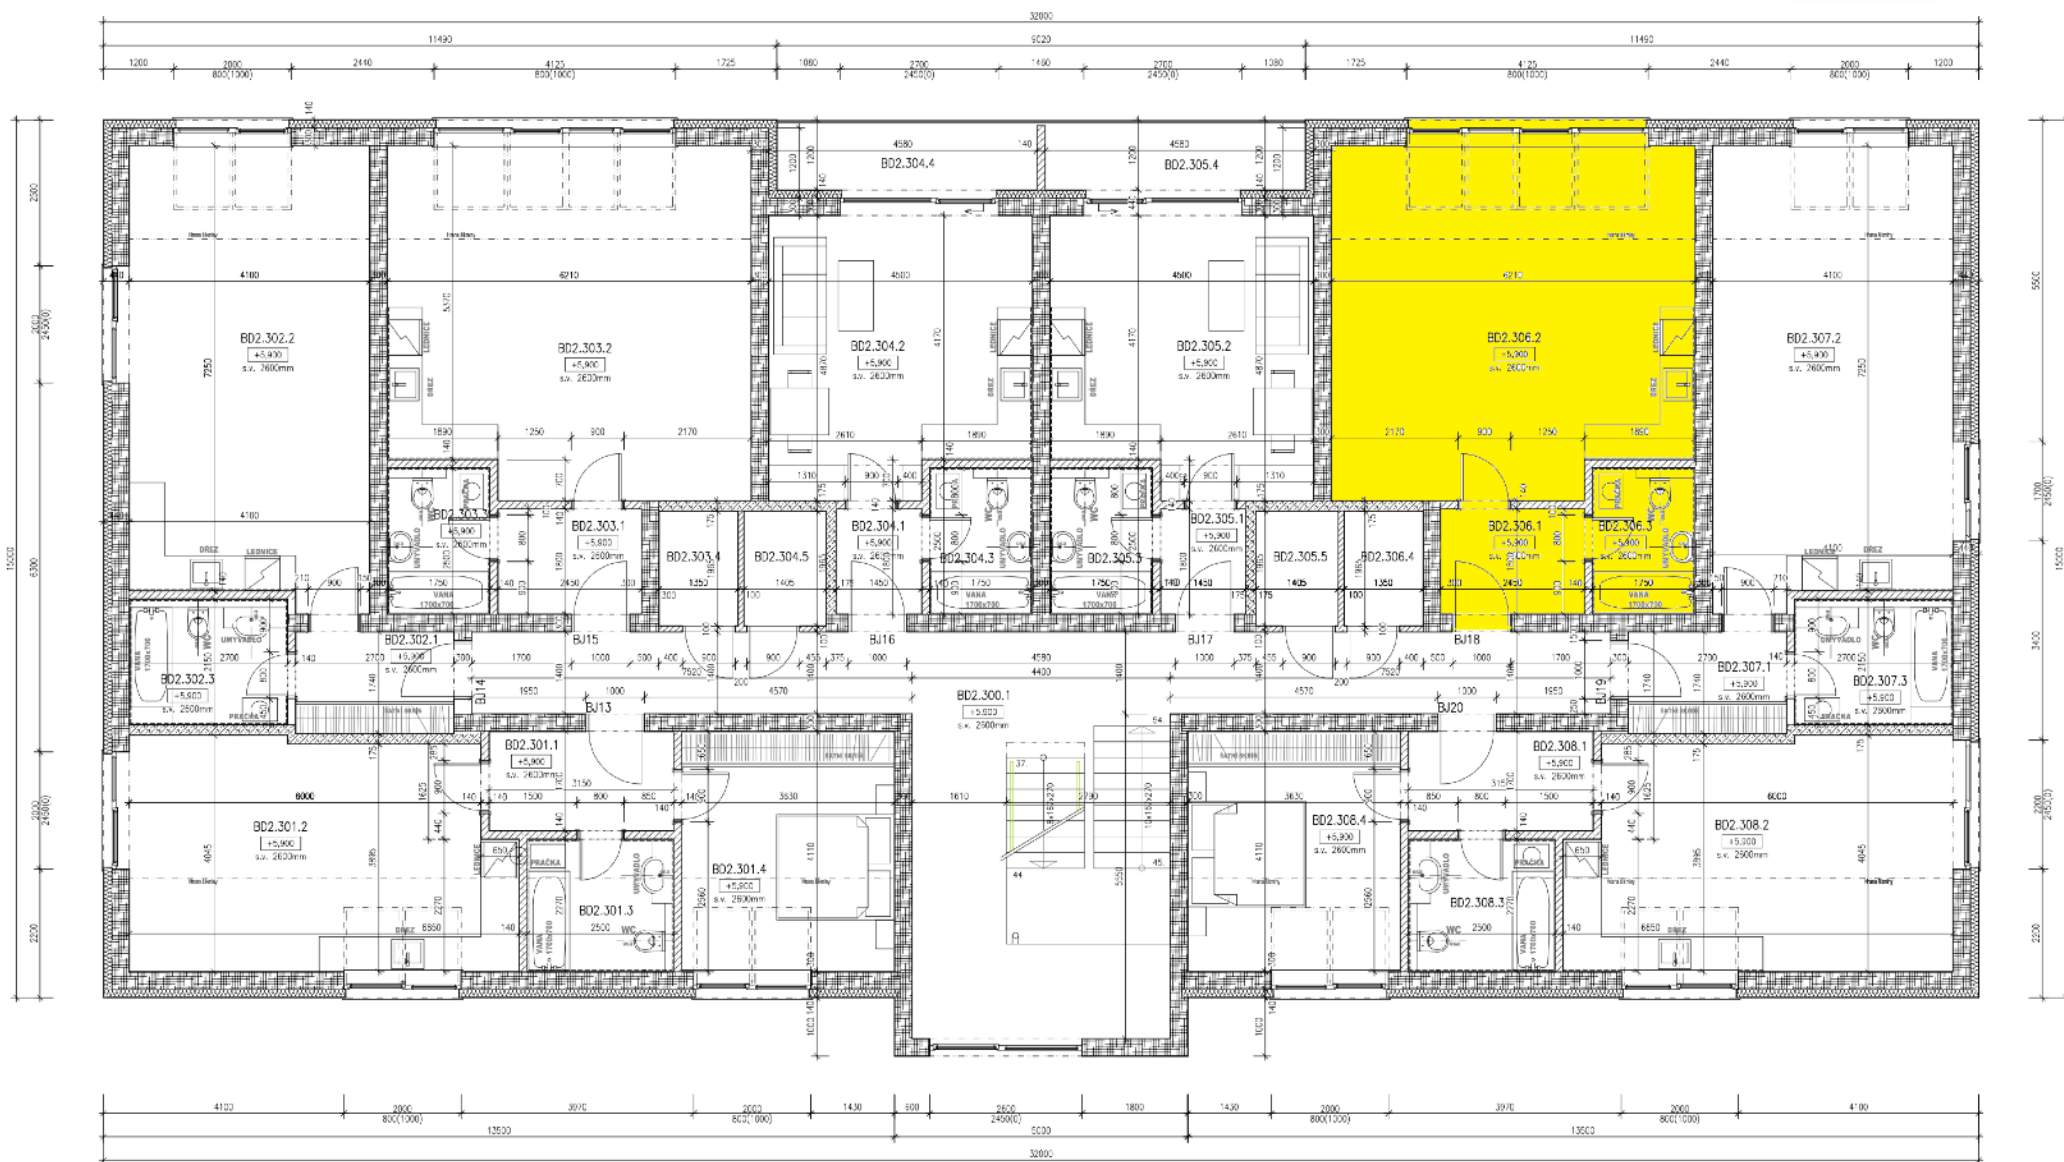

NÁZVY, POPISY A PLOŠNÉ VÝMĚRY JSOU ORIENTAČNÍ A DEVELOPER SI VYHRÁŽE PRÁVO NA JEDNOSTRANNÉ ZMĚNY.
ZOBRAZENÉ VYBAVENÍ NENÍ SOUČÁSTÍ VÝSTAVBY, NENÍ SOUČÁSTÍ UVEDENÉ CENY, JE POUZE DEKORATIVNÍ, PLÁNEK VE 3D JE POUZE ILLUSTRATIVNÍHO CHARAKTERU.
AKTUÁLNÍ CENY, AKCE A INFORMACE JSOU NA WWW.BYTYUHLIRSKJEJANOVICE.CZ