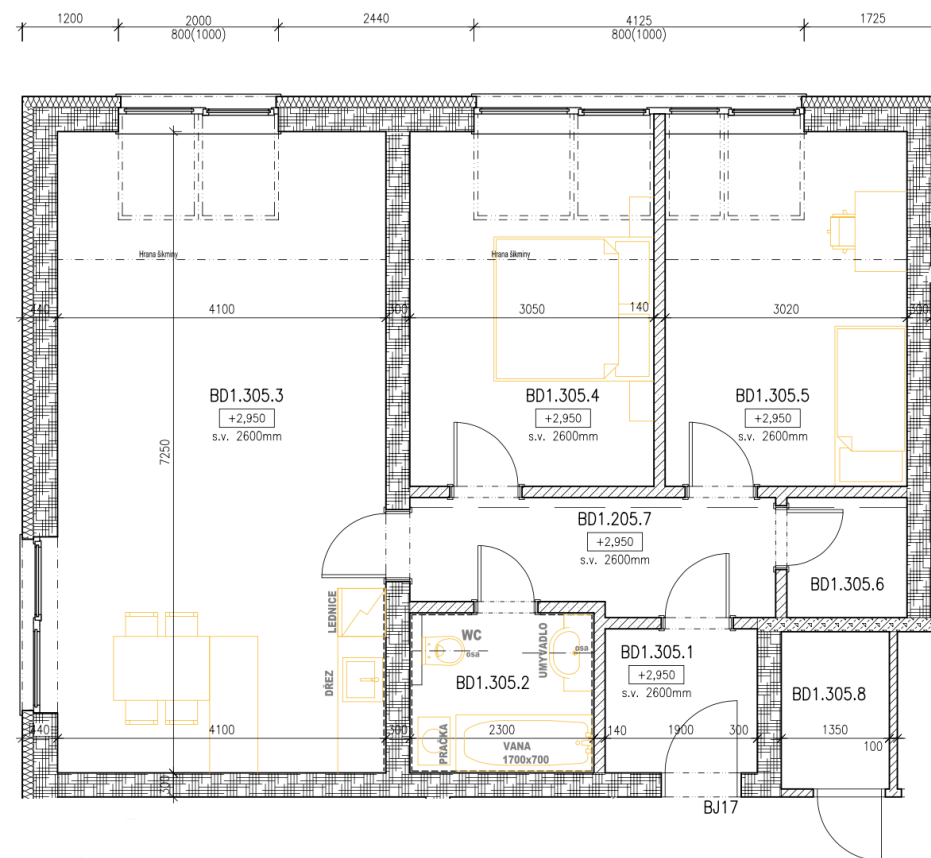

NÁZVY, POPISY A PLOŠNÉ VÝMĚRY JSOU ORIENTAČNÍ A DEVELOPER SI VYHRADUJE PRÁVO NA JEDNOSTRANNÉ ZMĚNY.
ZOBRAZENÉ VYBAVENÍ NENÍ SOUČÁSTÍ VÝSTAVBY, NENÍ SOUČÁSTÍ UVEDENÉ CENY, JE POUZE DEKORATIVNÍ, PLÁNEK VE 3D JE POUZE ILLUSTRATIVNÍHO CHARAKTERU.
AKTUÁLNÍ CENY, AKCE A INFORMACE JSOU NA WWW.BYTYUHLIRSKEJANOVICE.CZ