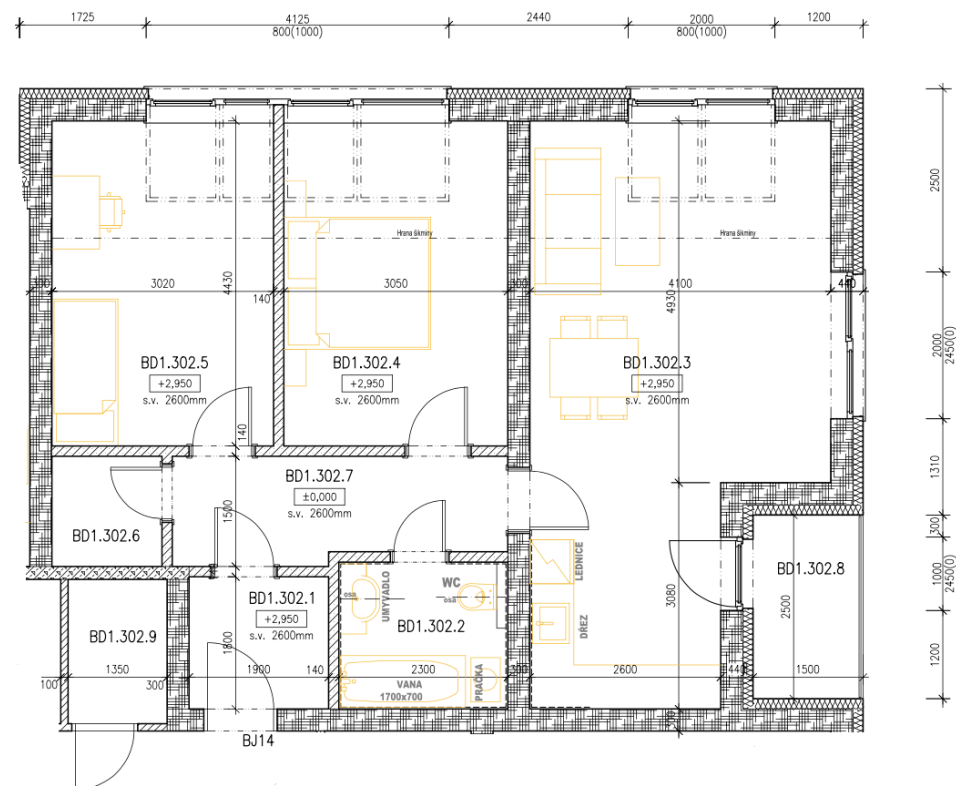

NÁZVY, POPISY A PLOŠNÉ VÝMĚRY JSOU ORIENTAČNÍ A DEVELOPER SI VYHRÁŽUJE PRAVO NA JEDNOSTRANNÉ ZMĚNY.
ZOBRAZENÉ VYBAVENÍ NENÍ SOUČÁSTÍ VÝSTAVBY, NENÍ SOUČÁSTÍ UVEDENÉ CENY, JE POUZE DEKORATIVNÍ, PLÁNEK VE 3D JE POUZE ILLUSTRATIVNÍHO CHARAKTERU.
AKTUÁLNÍ CENY, AKCE A INFORMACE JSOU NA WWW.BYTYUHLIRSKEJANOVICE.CZ