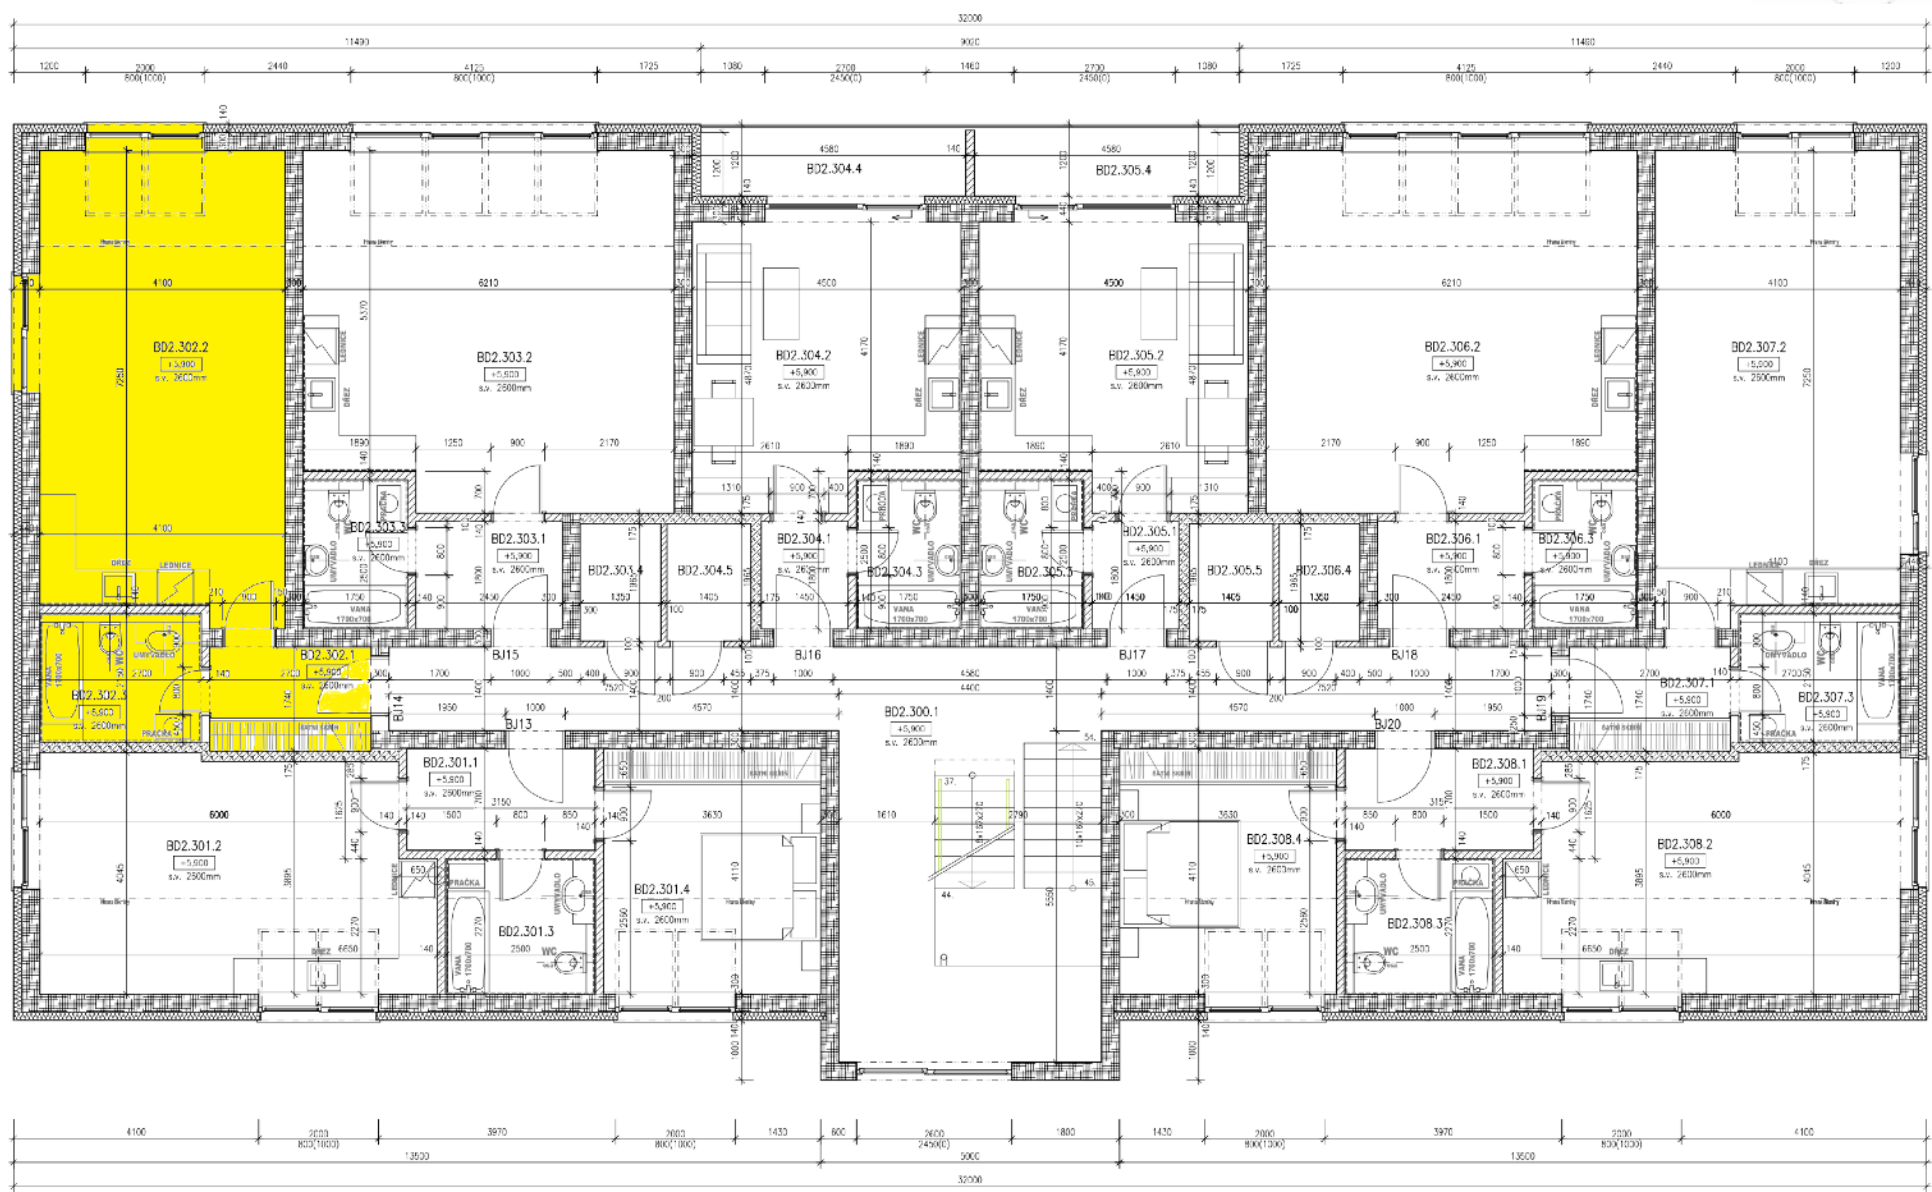

NÁZVY, POPISY A PLOŠNÉ VÝMĚRY JSOU ORIENTAČNÍ A DEVELOPER SI VYHRAŽUJE PRÁVO NA JEDNOSTRANNÉ ZMĚNY.
ZOBRAZENÉ VYBAVENÍ NENÍ SOUČÁSTÍ VÝSTAVBY, NENÍ SOUČÁSTÍ UVEDENÉ CENY, JE POUZE DEKORATIVNÍ, PLÁNEK VE 3D JE POUZE ILLUSTRATIVNÍHO CHARAKTERU.
AKTUÁLNÍ CENY, AKCE A INFORMACE JSOU NA WWW.BYTYUHLIRSKEJANOVICE.CZ