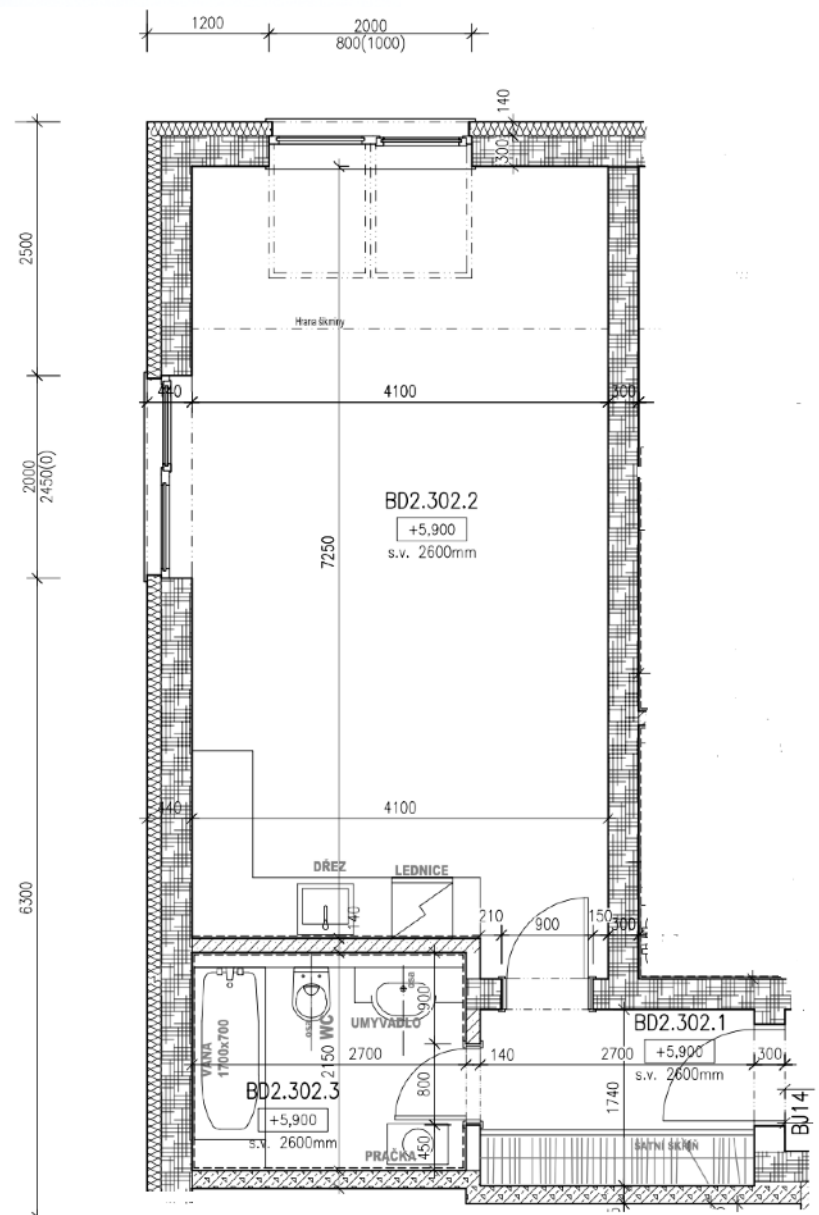

NÁZVY, POPISY A PLOŠNÉ VÝMĚRY JSOU ORIENTAČNÍ A DEVELOPER SI VYHRÁŽUJE PRÁVO NA JEDNOSTRANNÉ ZMĚNY.
ZOBRAZENÉ VYBAVENÍ NENÍ SOUČÁSTÍ VÝSTAVBY, NENÍ SOUČÁSTÍ UVEDENÉ CENY, JE POUZE DEKORATIVNÍ, PLÁNEK VE 3D JE POUZE ILLUSTRATIVNÍHO CHARAKTERU.
AKTUÁLNÍ CENY, AKCE A INFORMACE JSOU NA WWW.BYTYUHLIRSKEJANOVICE.CZ