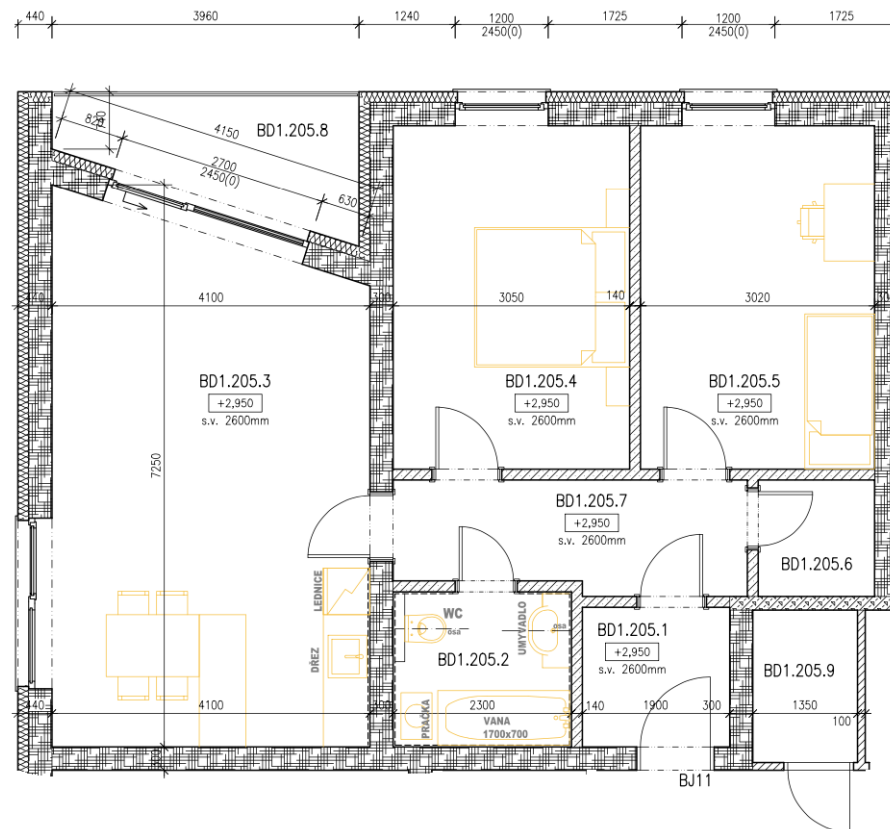

NÁZVY, POPISY A PLOŠNÉ VÝMĚRY JSOU ORIENTAČNÍ A DEVELOPER SI VYHRÁŽUJE PRÁVO NA JEDNOSTRANNÉ ZMĚNY.
ZOBRAZENÉ VYBAVENÍ NENÍ SOUČÁSTÍ VÝSTAVBY, NENÍ SOUČÁSTÍ UVEDENÉ CENY, JE POUZE DEKORATIVNÍ, PLÁNEK VE 3D JE POUZE ILUSTRATIVNÍHO CHARAKTERU.
AKTUÁLNÍ CENY, AKCE A INFORMACE JSOU NA WWW.BYTYUHLIRSKEJANOVICE.CZ