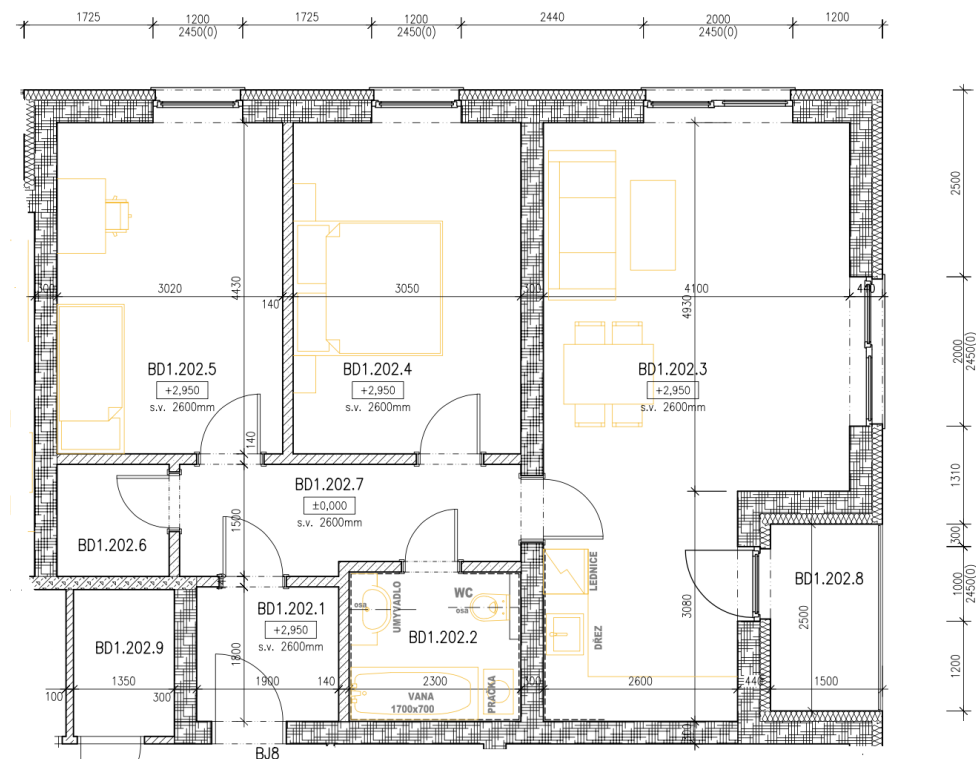

NÁZVY, POPISY A PLOŠNÉ VÝMĚRY JSOU ORIENTAČNÍ A DEVELOPER SI VYHRÁŽUJE PRÁVO NA JEDNOSTRANNÉ ZMĚNY.
ZOBRAZENÉ VYBAVENÍ NENÍ SOUČÁSTÍ VÝSTAVBY, NENÍ SOUČÁSTÍ UVEDENÉ CENY, JE POUZE DEKORATIVNÍ, PLÁNEK VE 3D JE POUZE ILLUSTRATIVNÍHO CHARAKTERU.
AKTUÁLNÍ CENY, AKCE A INFORMACE JSOU NA WWW.BYTUHLIRSKEJANOVICE.CZ