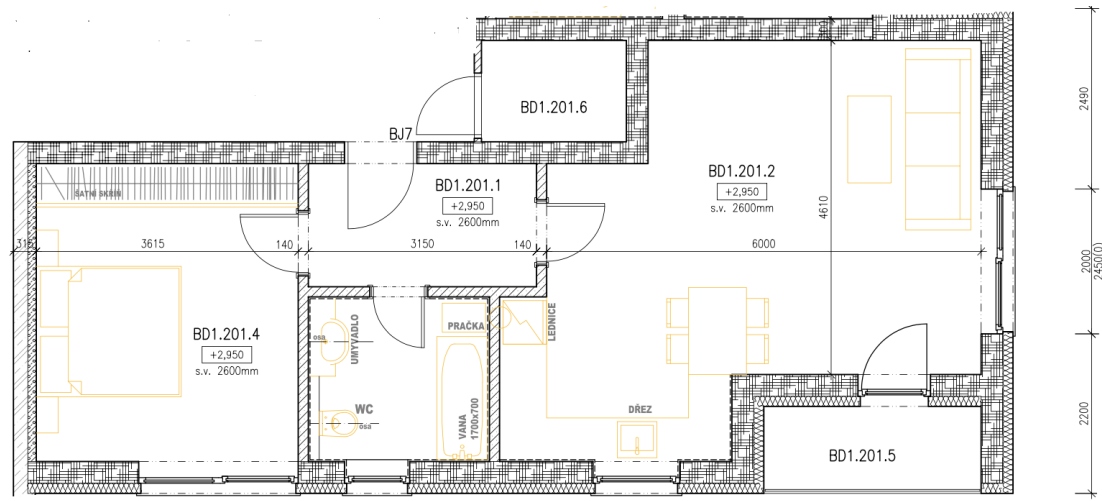

NÁZVY, POPISY A PLOŠNÉ VÝMĚRY JSOU ORIENTAČNÍ A DEVELOPER SI VYHRADŽUJE PRÁVO NA JEDNOSTRANNÉ ZMĚNY.
ZOBRAZENÉ VYBAVENÍ NENÍ SOUČÁSTÍ VÝSTAVBY, NENÍ SOUČÁSTÍ UVEDENÉ CENY, JE POUZE DEKORATIVNÍ, PLÁNEK VE 3D JE POUZE ILUSTRATIVNÍHO CHARAKTERU.
AKTUÁLNÍ CENY, AKCE A INFORMACE JSOU NA WWW.BYTYUHLIRSKEJANOVICE.CZ