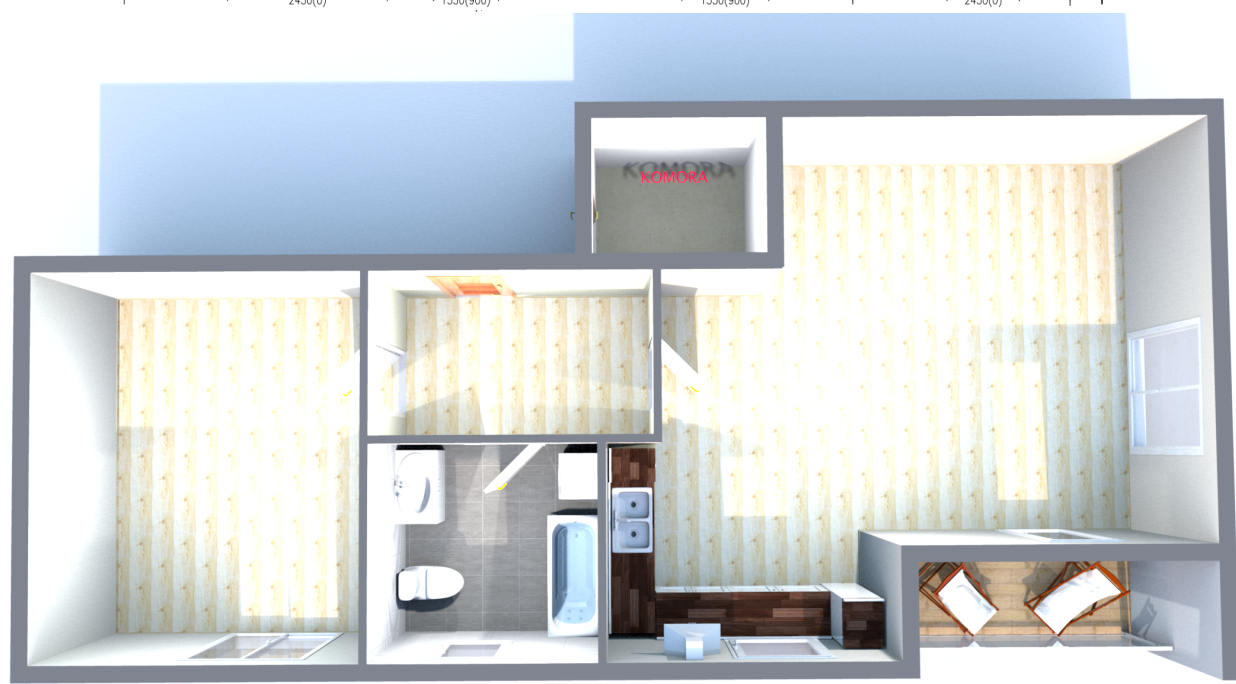

NÁZVY, POPISY A PLOŠNÉ VÝMĚRY JSOU ORIENTAČNÍ A DEVELOPER SI VYHRADŽUJE PRÁVO NA JEDNOSTRANNÉ ZMĚNY.
ZOBRAZENÉ VYBAVENÍ NENÍ SOUČÁSTÍ VÝSTAVBY, NENÍ SOUČÁSTÍ UVEDENÉ CENY, JE POUZE DEKORATIVNÍ, PLÁNEK VE 3D JE POUZE ILUSTRATIVNÍHO CHARAKTERU.
AKTUÁLNÍ CENY, AKCE A INFORMACE JSOU NA WWW.BYTYUHLIRSKEJANOVICE.CZ