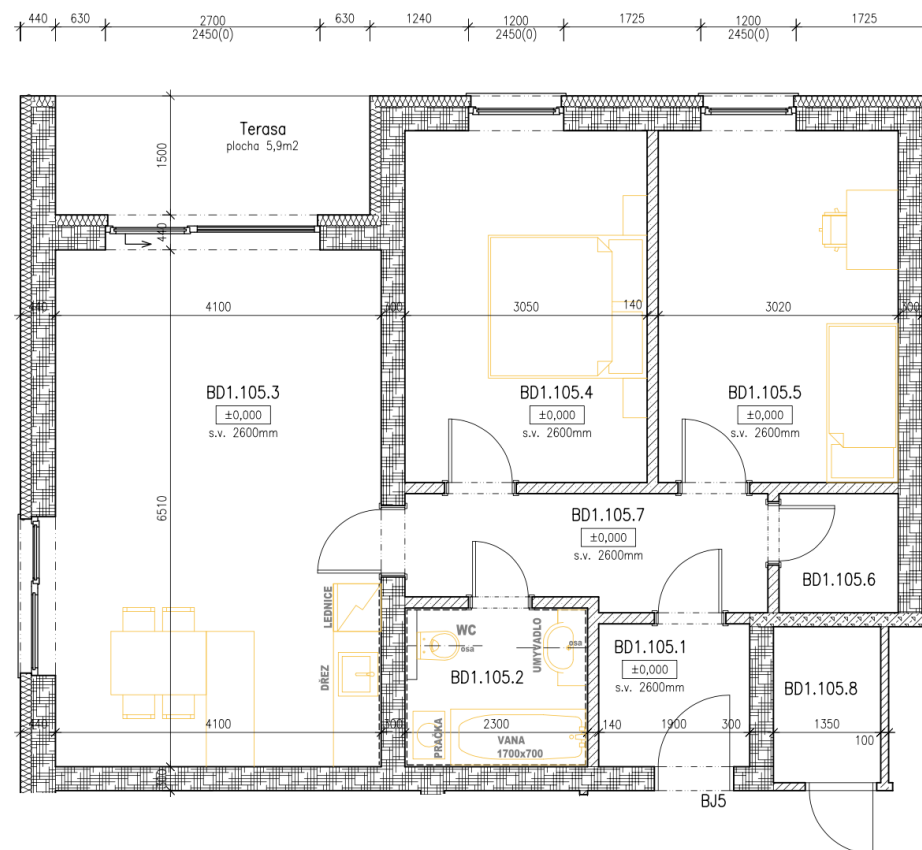

NÁZVY, POPISY A PLOŠNÉ VÝMĚRY JSOU ORIENTAČNÍ A DEVELOPER SI VYHRADŽUJE PRÁVO NA JEDNOSTRANNÉ ZMĚNY.
ZOBRAZENÉ VYBAVENÍ NENÍ SOUČÁSTÍ VÝSTAVBY, NENÍ SOUČÁSTÍ UVEDENÉ CENY, JE POUZE DEKORATIVNÍ, PLÁNEK VE 3D JE POUZE ILLUSTRATIVNÍHO CHARAKTERU.
AKTUÁLNÍ CENY, AKCE A INFORMACE JSOU NA WWW.BYTYUHLIRSKEJANOVICE.CZ