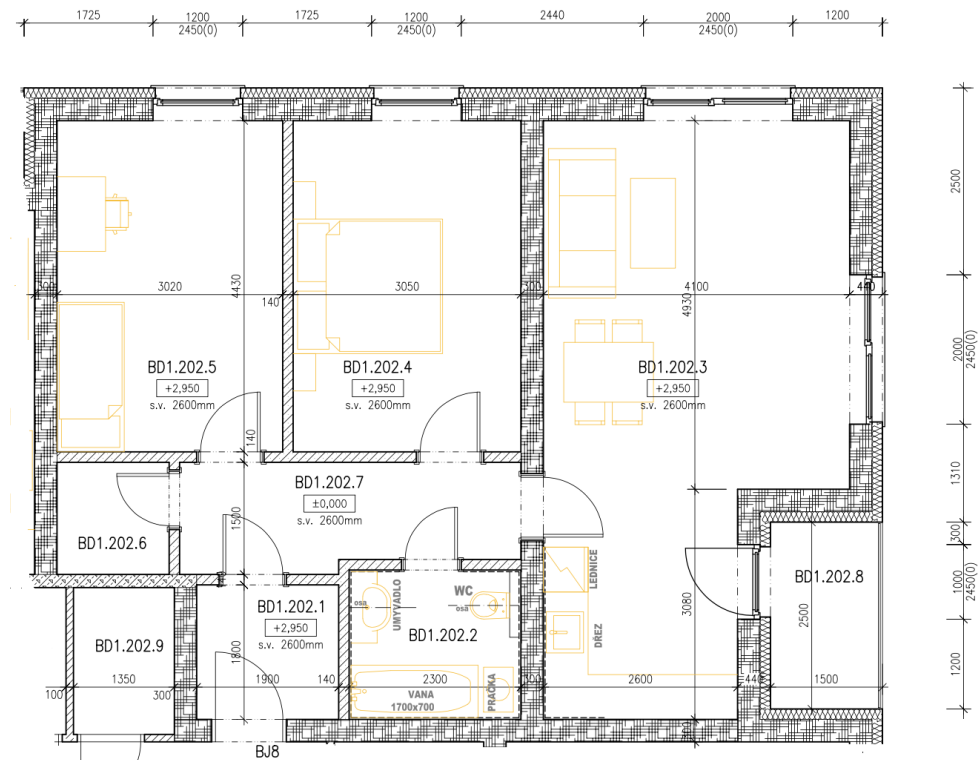

NÁZVY, POPISY A PLOŠNÉ VÝMĚRY JSOU ORIENTAČNÍ A DEVELOPER SI VYHRÁŽUJE PRÁVO NA JEDNOSTRANNÉ ZMĚNY.
ZOBRAZENÉ VYBAVENÍ NENÍ SOUČÁSTÍ VÝSTAVBY, NENÍ SOUČÁSTÍ UVEDENÉ CENY, JE POUZE DEKORATIVNÍ, PLÁNEK VE 3D JE POUZE ILLUSTRATIVNÍHO CHARAKTERU.
AKTUÁLNÍ CENY, AKCE A INFORMACE JSOU NA WWW.BYTYUHLIRSKEJANOVICE.CZ