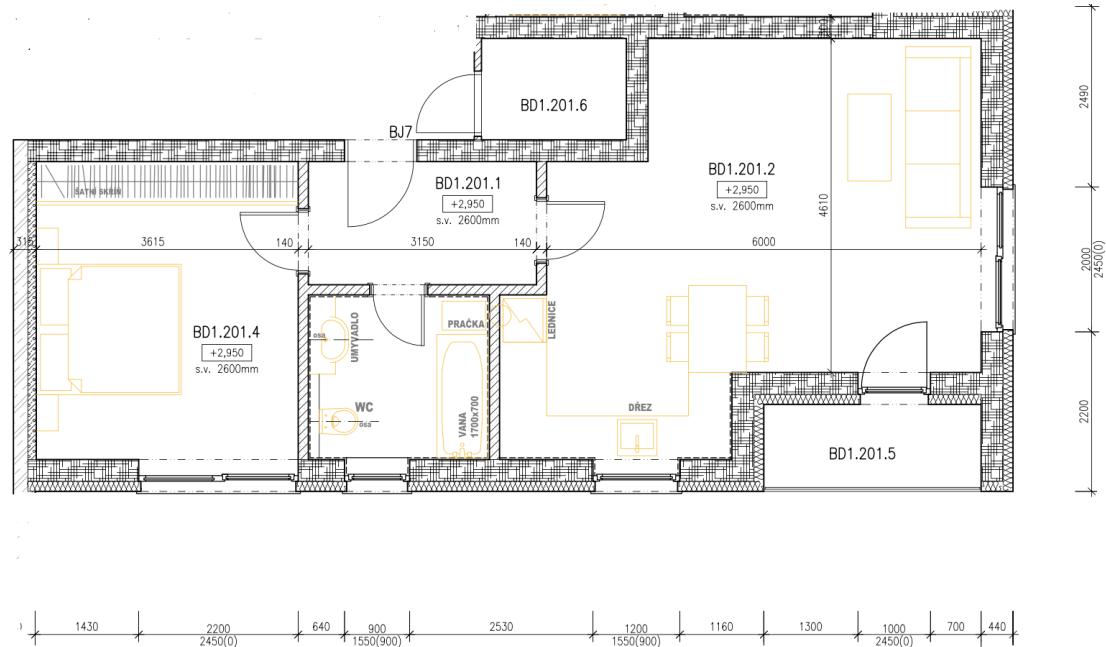

NÁZVY, POPISY A PLOŠNÉ VÝMĚRY JSOU ORIENTAČNÍ A DEVELOPER SI VYHRAZUJE PRÁVO NA JEDNOSTRANNÉ ZMĚNY.
ZOBRAZENÉ VYBAVENÍ NENÍ SOUČÁSTÍ VÝSTAVBY, NENÍ SOUČÁSTÍ UVEDENÉ CENY, JE POUZE DEKORATIVNÍ, PLÁNEK VE 3D JE POUZE ILLUSTRATIVNÍHO CHARAKTERU.
AKTUÁLNÍ CENY, AKCE A INFORMACE JSOU NA WWW.BYTYUHLIRSKEJANOVICE.CZ