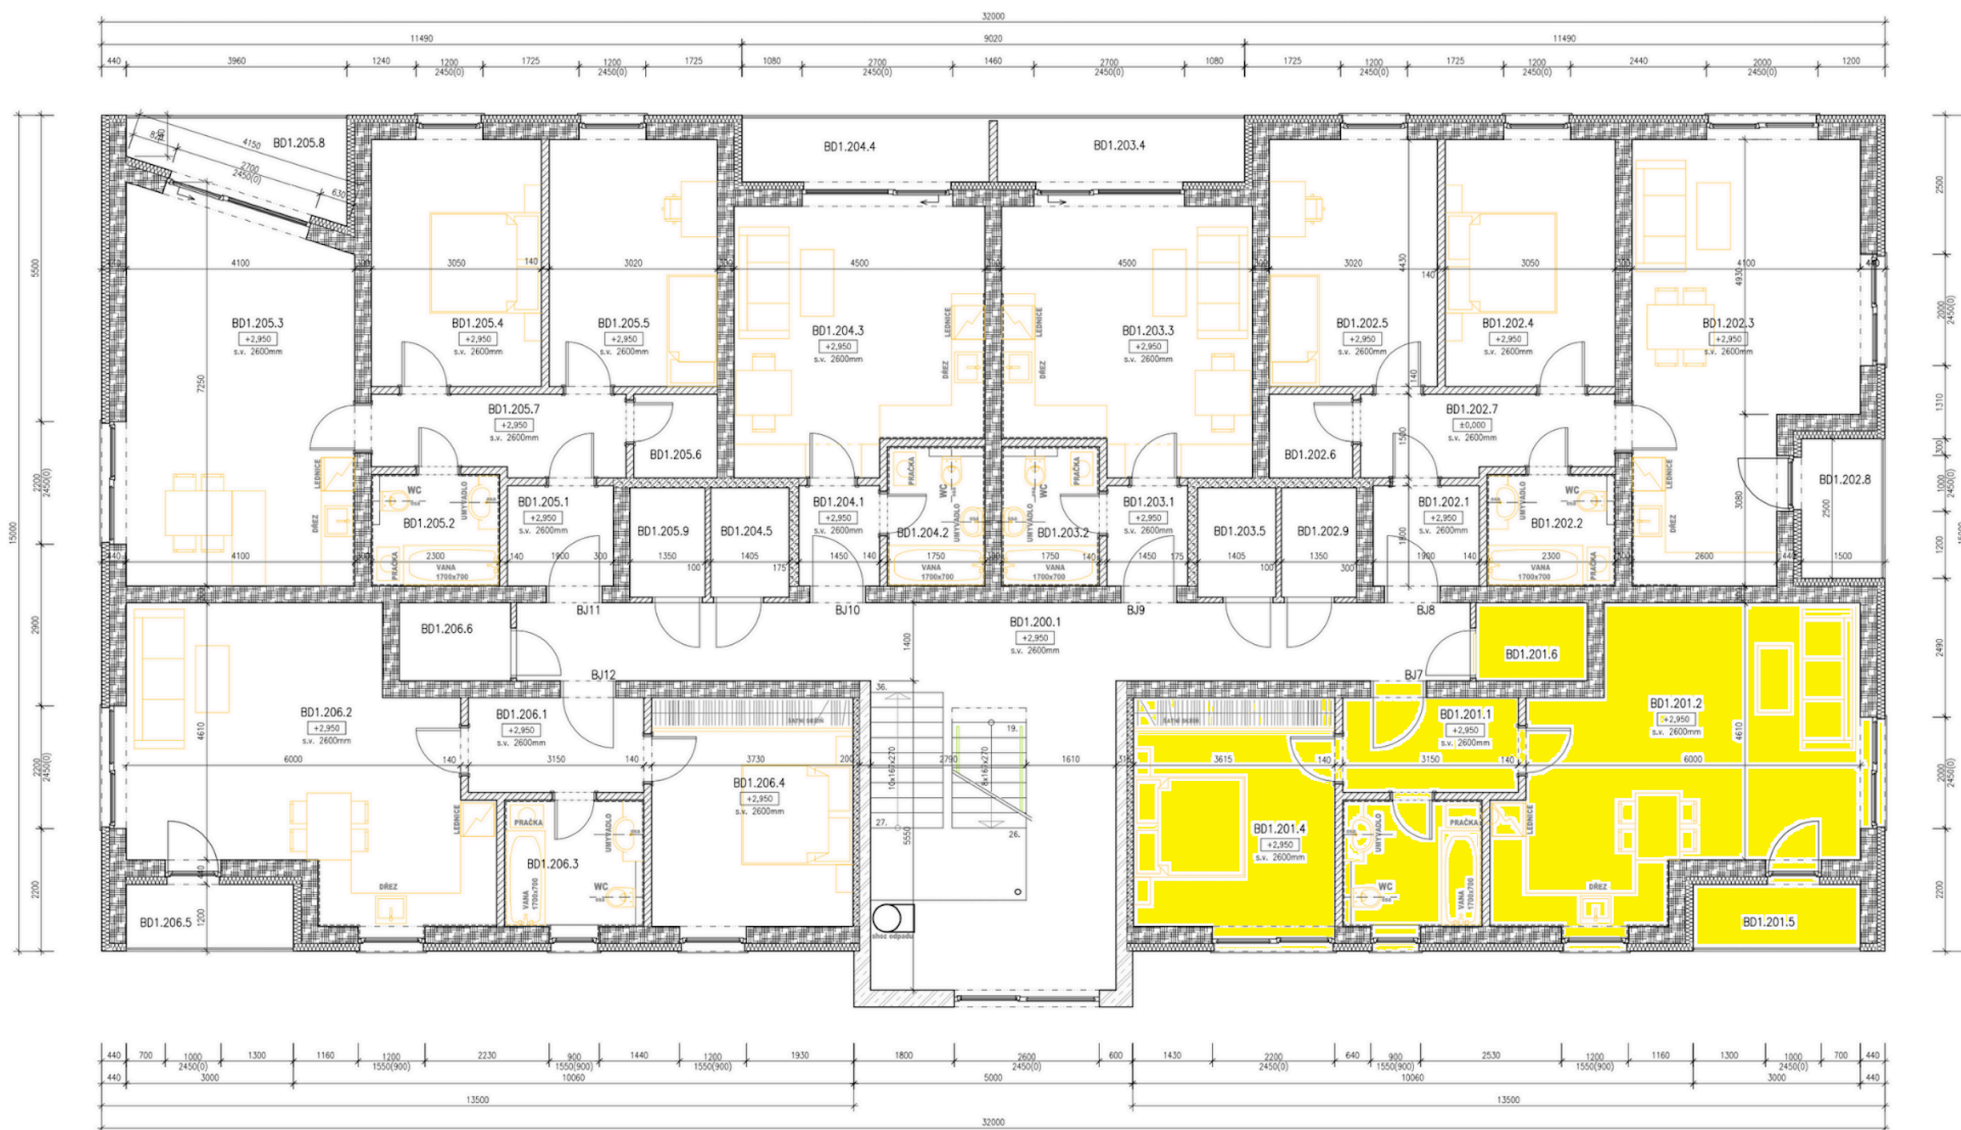

NÁZVY, POPISY A PLOŠNÉ VÝMĚRY JSOU ORIENTAČNÍ A DEVELOPER SI VYHRAŽUJE PRAVO NA JEDNOSTRANNÉ ZMĚNY.
ZOBRAZENÉ VYBAVENÍ NENÍ SOUČÁSTÍ VÝSTAVBY , NENÍ SOUČÁSTÍ UVEDENÉ CENY, JE POUZE DEKORATIVNÍ, PLÁNEK VE 3D JE POUZE ILLUSTRATIVNÍHO CHARAKTERU.
AKTUÁLNÍ CENY, AKCE A INFORMACE JSOU NA WWW.BYTYUHLIRSKEJANOVICE.CZ