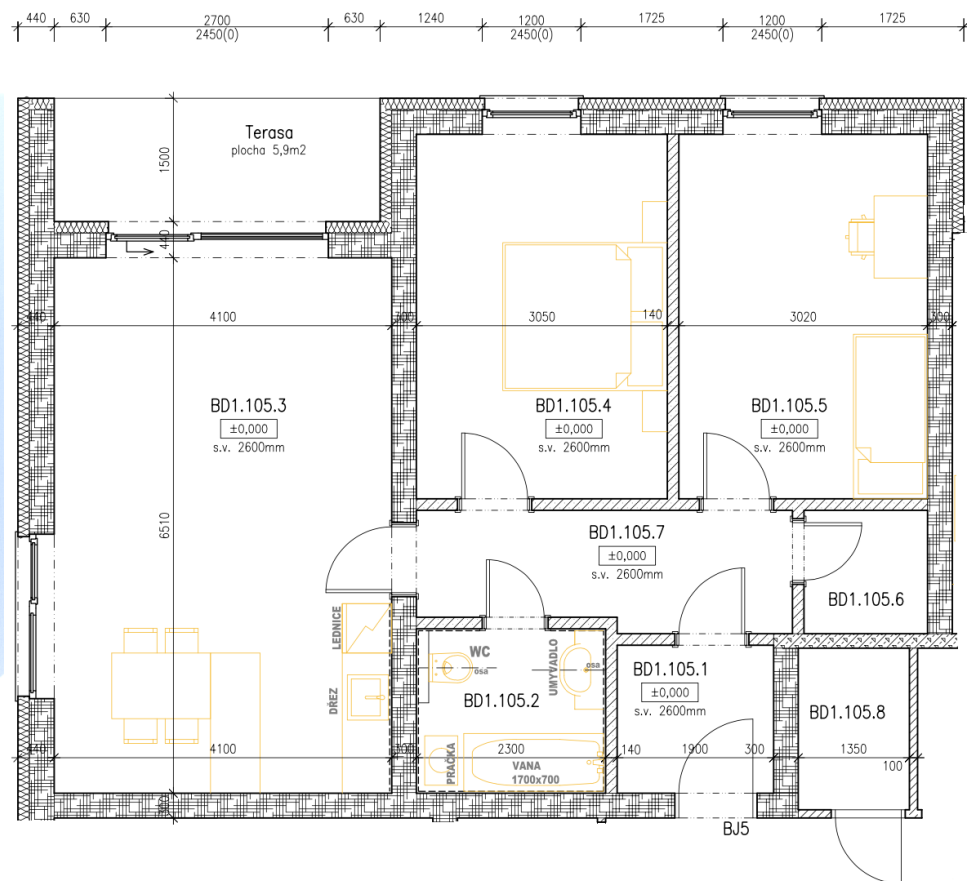

NÁZVY, POPISY A PLOŠNÉ VÝMĚRY JSOU ORIENTAČNÍ A DEVELOPER SI VYHRAŽUJE PRÁVO NA JEDNOSTRANNÉ ZMĚNY.
ZOBRAZENÉ VYBAVENÍ NENÍ SOUČÁSTÍ VÝSTAVBY, NENÍ SOUČÁSTÍ UVEDENÉ CENY, JE POUZE DEKORATIVNÍ, PLÁNEK VE 3D JE POUZE ILLUSTRATIVNÍHO CHARAKTERU.
AKTUÁLNÍ CENY, AKCE A INFORMACE JSOU NA WWW.BYTYUHLIRSKEJANOVICE.CZ