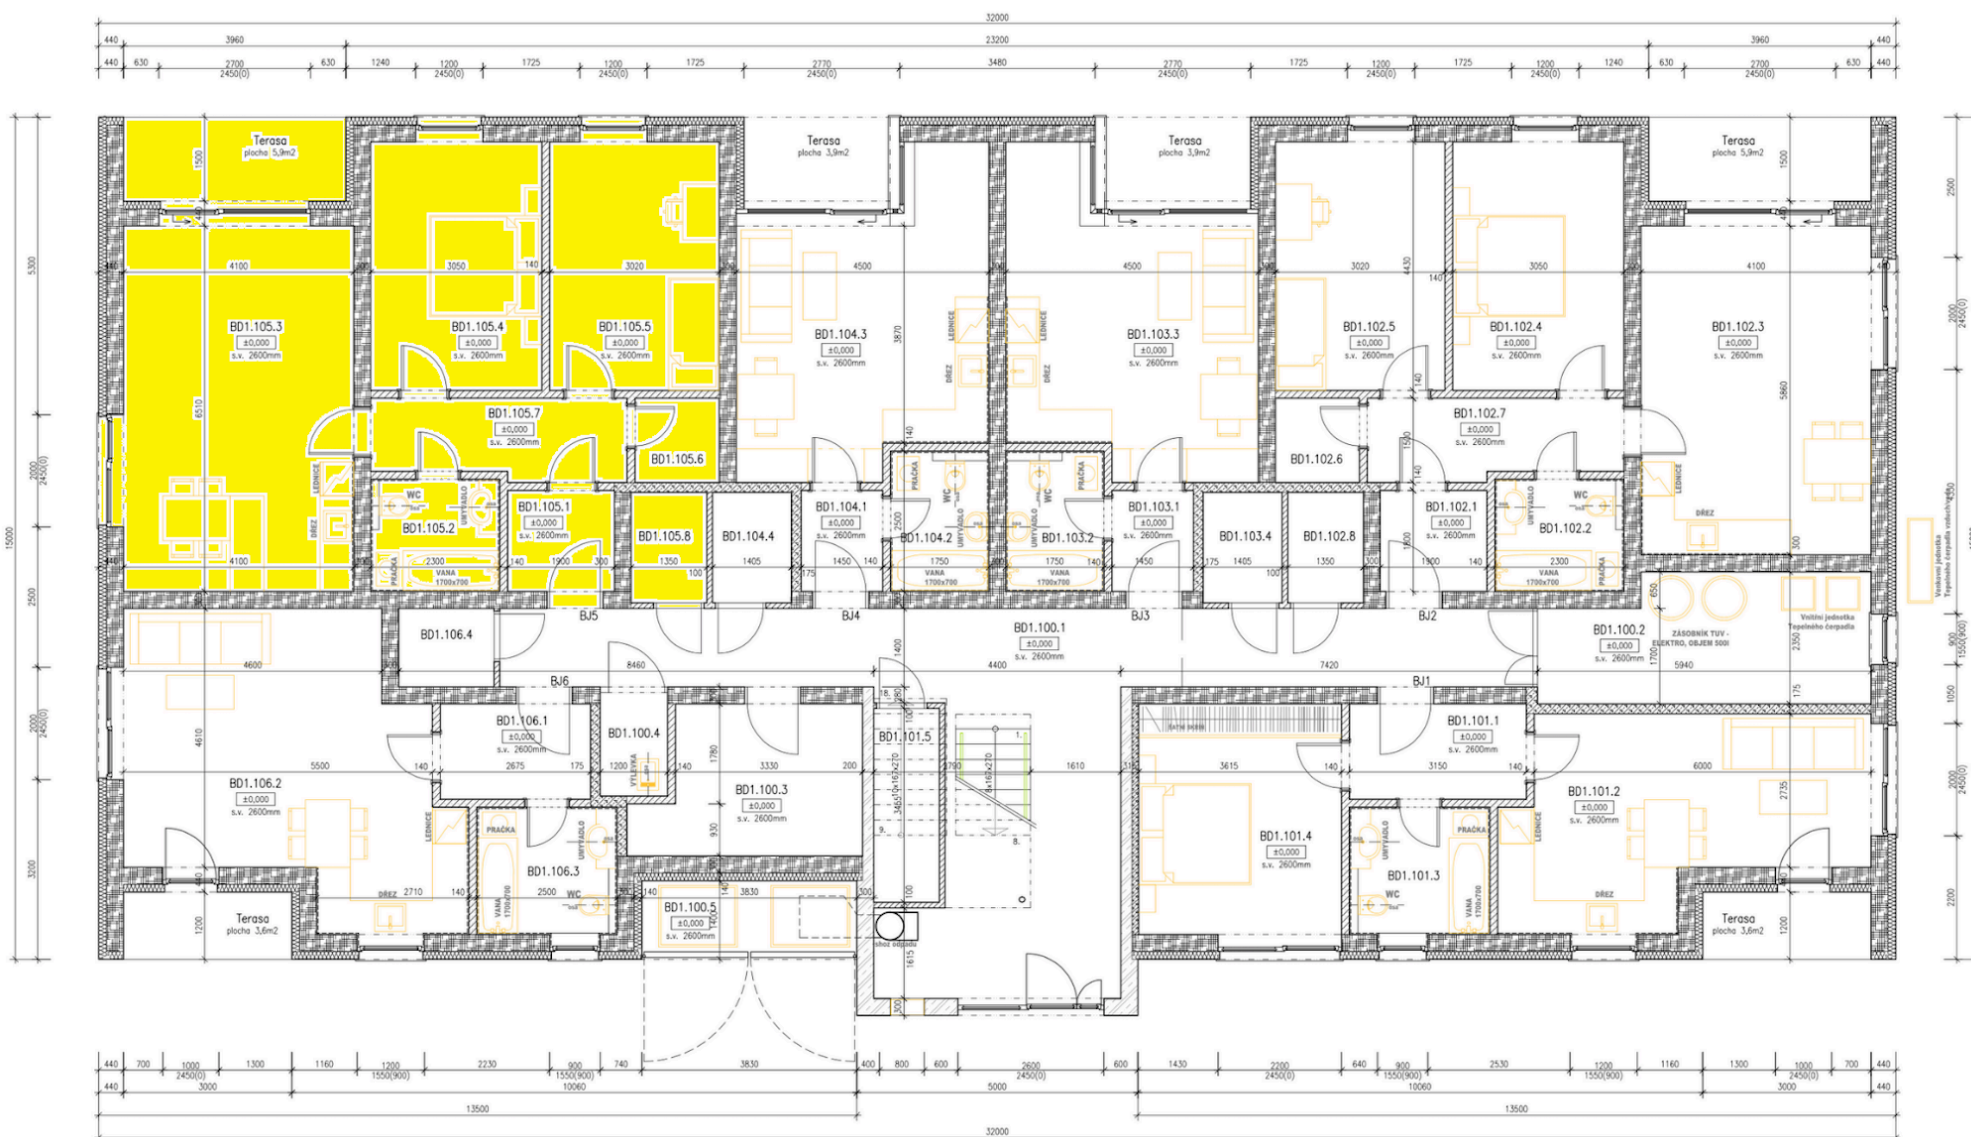

NÁZVY, POPISY A PLOŠNÉ VÝMĚRY JSOU ORIENTAČNÍ A DEVELOPER SI VYHRADUJE PRÁVO NA JEDNOSTRANNÉ ZMĚNY.
ZOBRAZENÉ VYBAVENÍ NENÍ SOUČÁSTÍ VÝSTAVBY, NENÍ SOUČÁSTÍ UVEDENÉ CENY, JE POUZE DEKORATIVNÍ, PLÁNEK VE 3D JE POUZE ILLUSTRATIVNÍHO CHARAKTERU.
AKTUÁLNÍ CENY, AKCE A INFORMACE JSOU NA WWW.BYTYUHLIRSKEJANOVICE.CZ