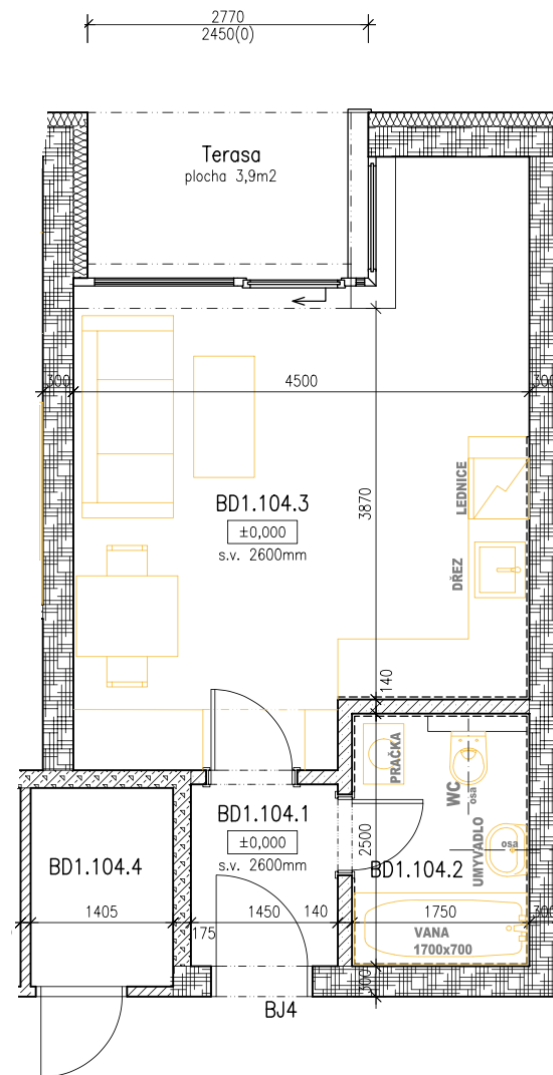

NÁZVY, POPISY A PLOŠNÉ VÝMĚRY JSOU ORIENTAČNÍ A DEVELOPER SI VYHRADUJE PRÁVO NA JEDNOSTRANNÉ ZMĚNY.
ZOBRAZENÉ VYBAVENÍ NENÍ SOUČÁSTÍ VÝSTAVBY, NENÍ SOUČÁSTÍ UVEDENÉ CENY, JE POUZE DEKORATIVNÍ, PLÁNEK VE 3D JE POUZE ILLUSTRATIVNÍHO CHARAKTERU.
AKTUÁLNÍ CENY, AKCE A INFORMACE JSOU NA WWW.BYTYUHLIRSKEJANOVICE.CZ