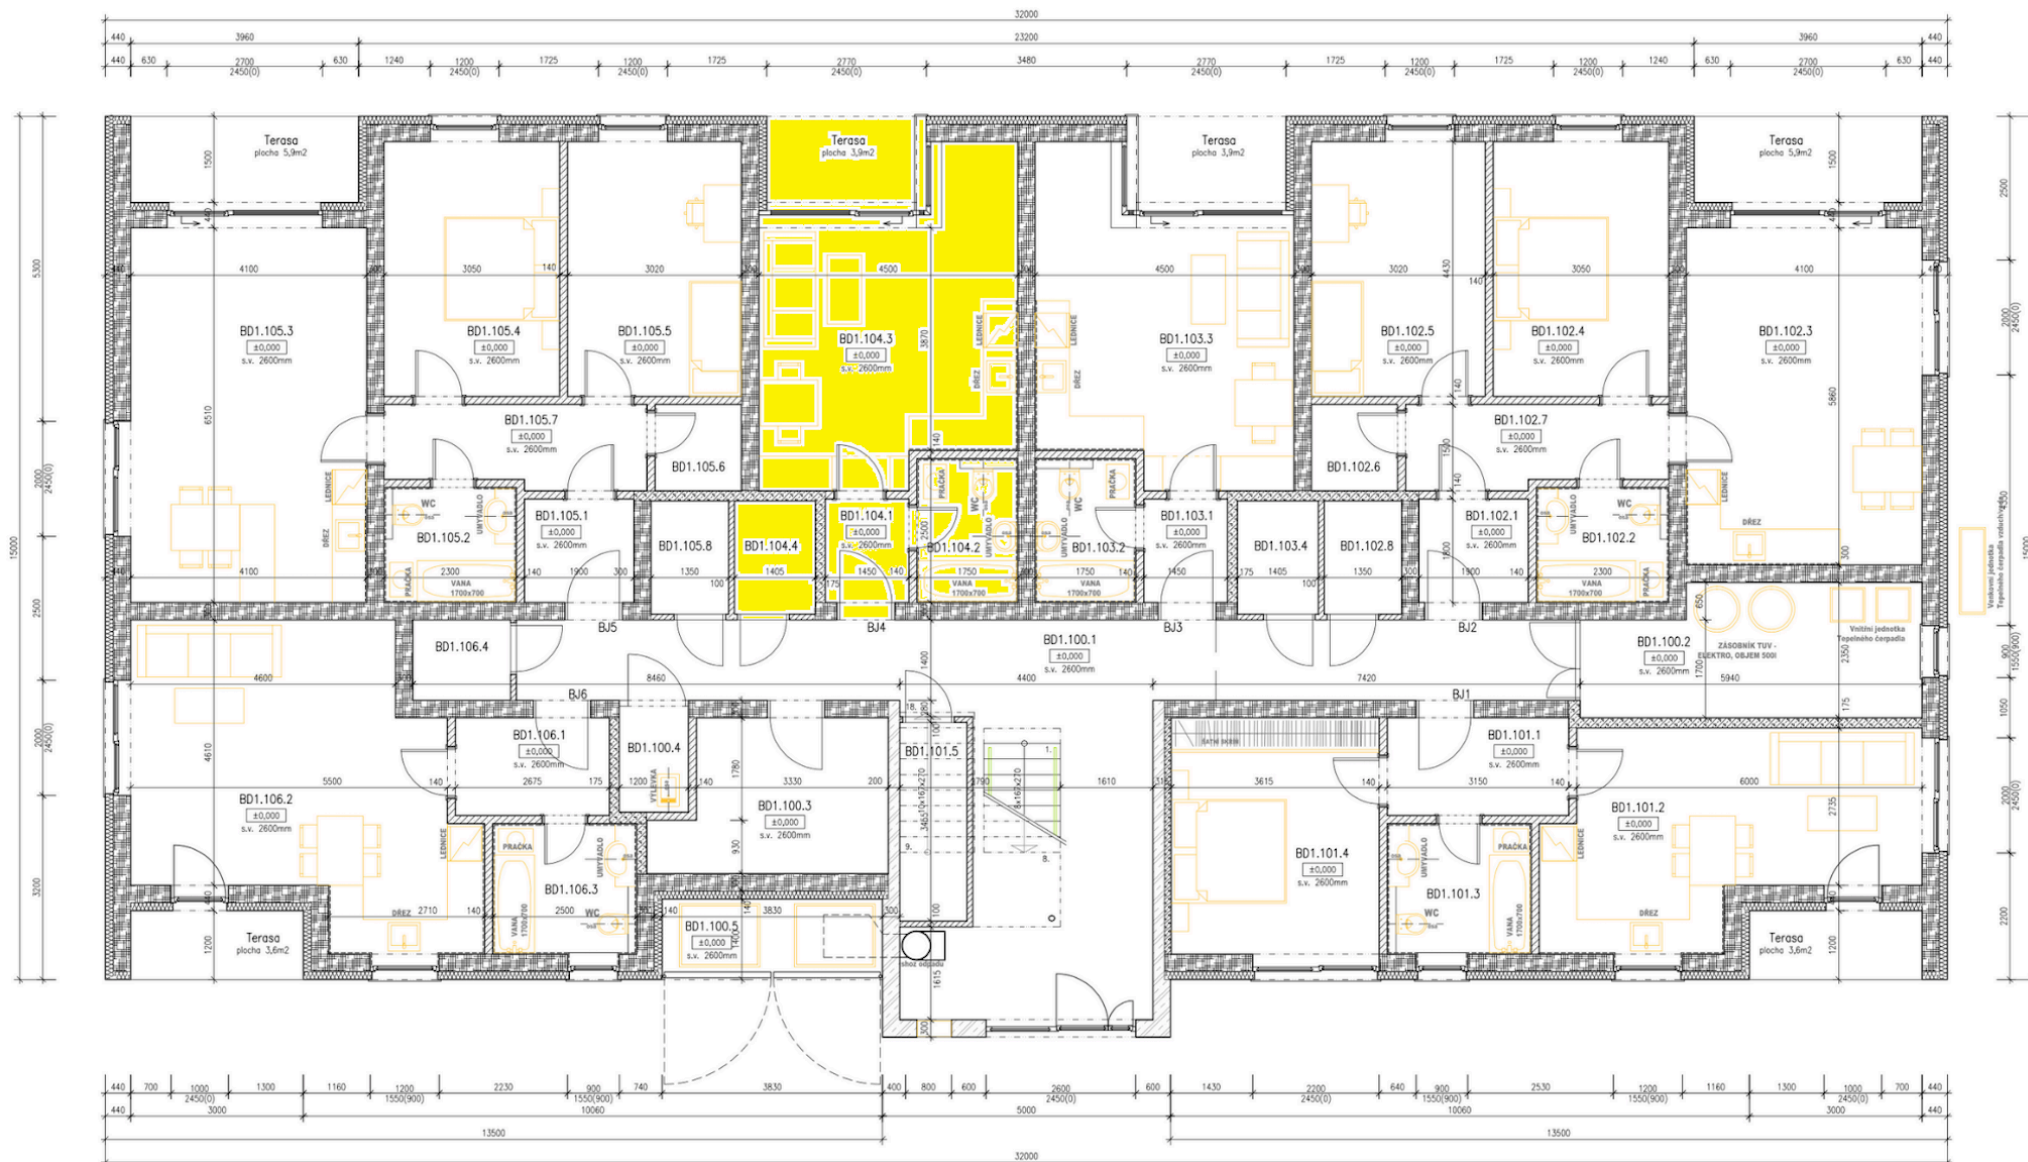

NÁZVY, POPISY A PLOŠNÉ VÝMĚRY JSOU ORIENTAČNÍ A DEVELOPER SI VYHRADŽUJE PRÁVO NA JEDNOSTRANNÉ ZMĚNY.
ZOBRAZENÉ VYBAVENÍ NENÍ SOUČÁSTÍ VÝSTAVBY, NENÍ SOUČÁSTÍ UVEDENÉ CENY, JE POUZE DEKORATIVNÍ, PLÁNEK VE 3D JE POUZE ILLUSTRATIVNÍHO CHARAKTERU.
AKTUÁLNÍ CENY, AKCE A INFORMACE JSOU NA WWW.BYTYUHLIRSKEJANOVICE.CZ