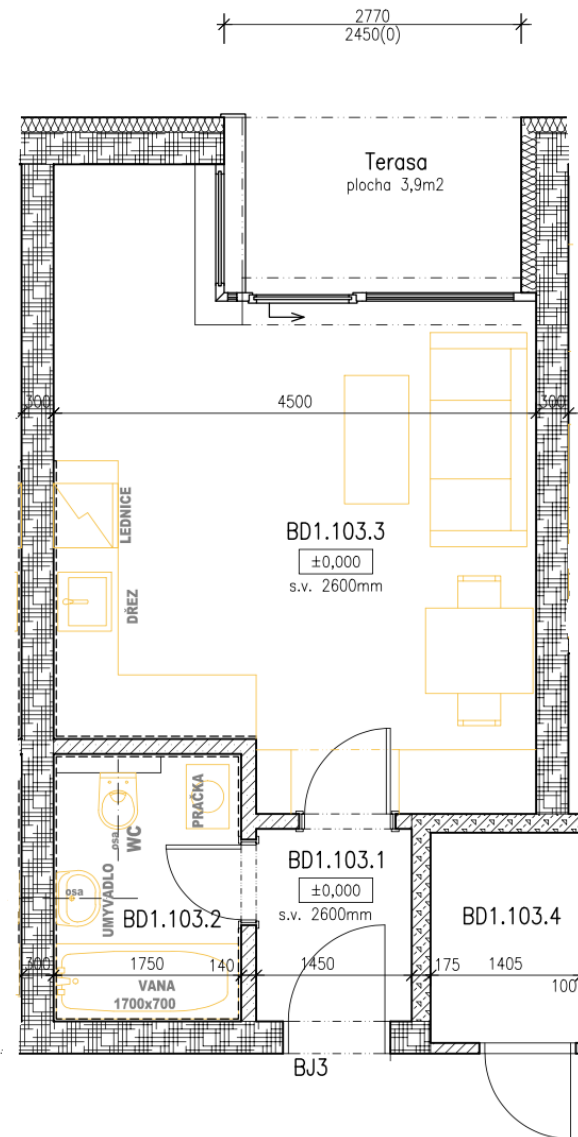

NÁZVY, POPISY A PLOŠNÉ VÝMĚRY JSOU ORIENTAČNÍ A DEVELOPER SI VYHRAŽUJE PRÁVO NA JEDNOSTRANNÉ ZMĚNY.
ZOBRAZENÉ VYBAVENÍ NENÍ SOUČÁSTÍ VÝSTAVBY, NENÍ SOUČÁSTÍ UVEDENÉ CENY, JE POUZE DEKORATIVNÍ, PLÁNEK VE 3D JE POUZE ILLUSTRATIVNÍHO CHARAKTERU.
AKTUÁLNÍ CENY, AKCE A INFORMACE JSOU NA WWW.BYTYUHLIRSKEJANOVICE.CZ