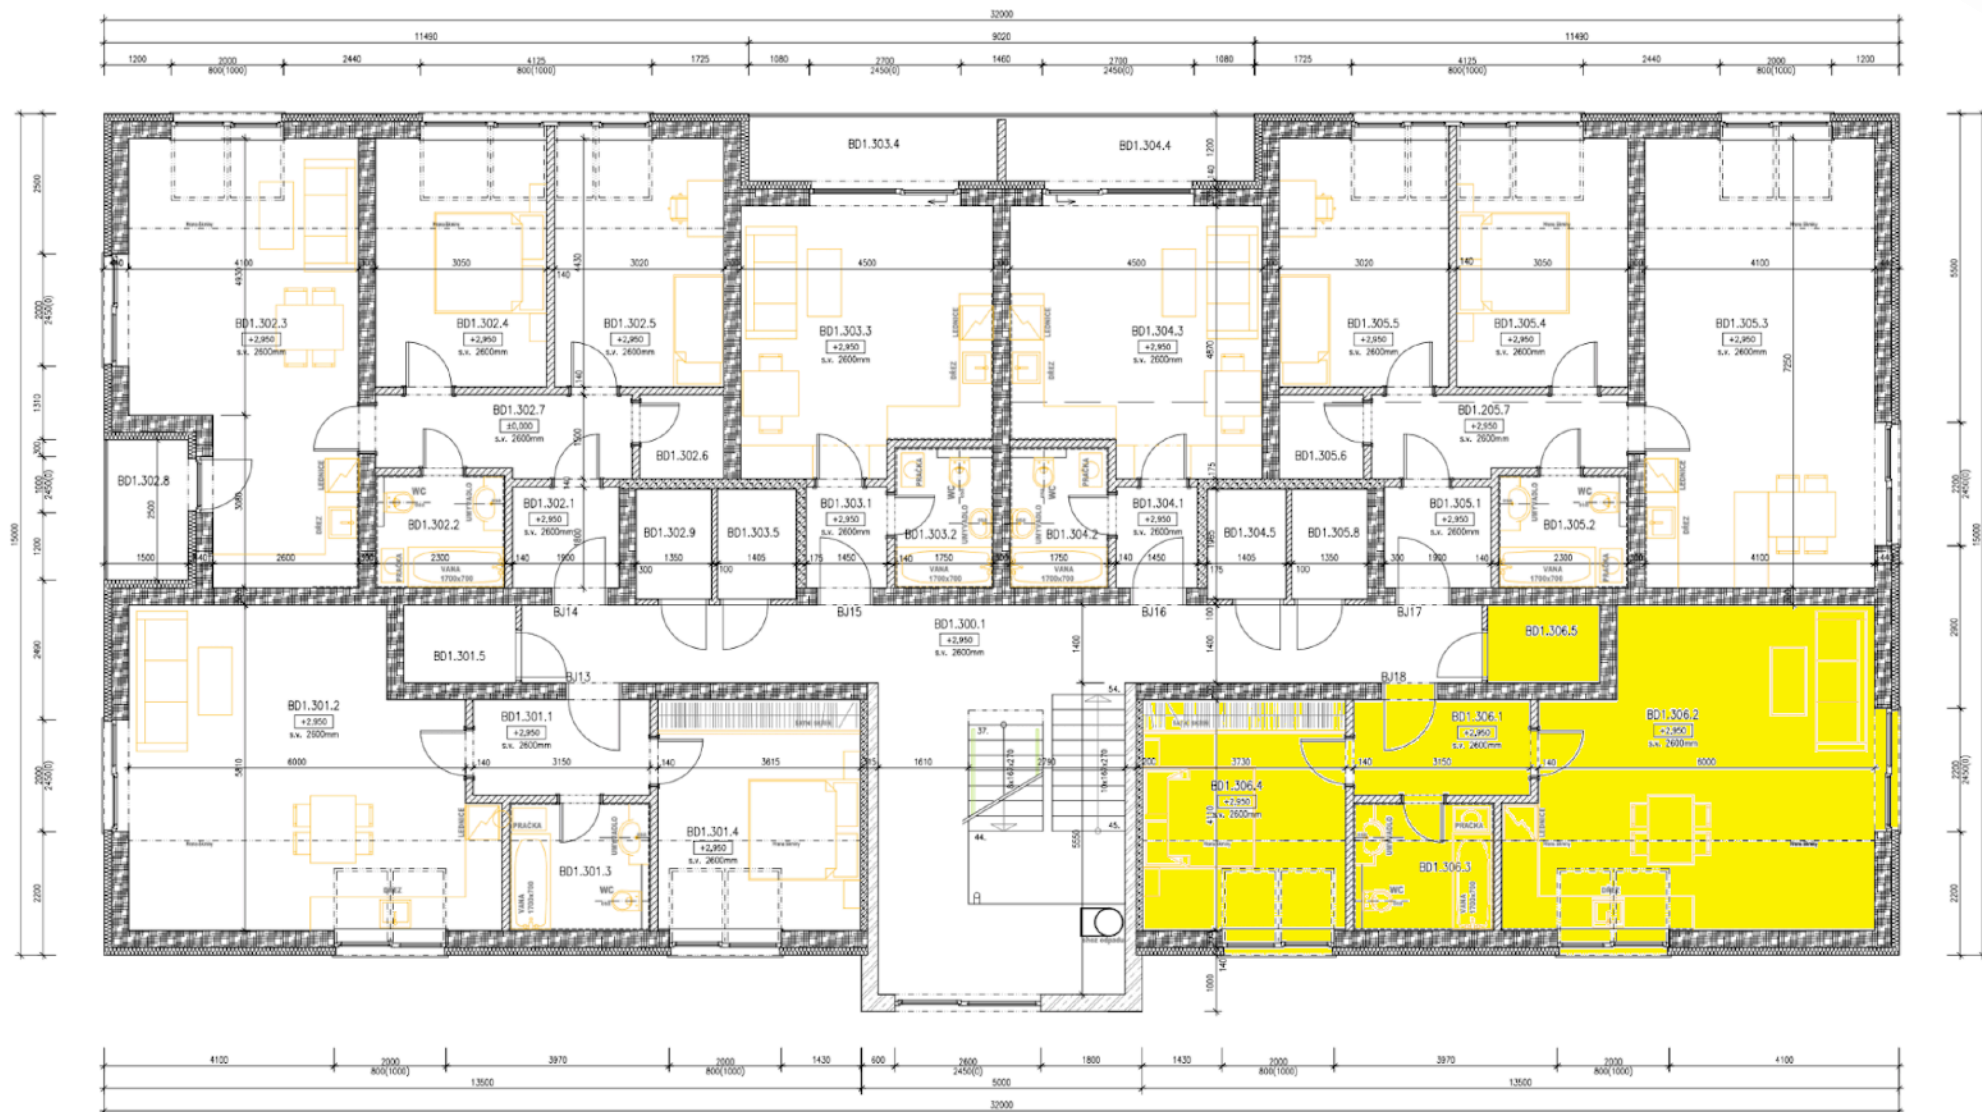

NÁZVY, POPISY A PLOŠNÉ VÝMĚRY JSOU ORIENTAČNÍ A DEVELOPER SI VYHRÁŽUJE PRÁVO NA JEDNOSTRANNÉ ZMĚNY.
ZOBRAZENÉ VYBAVENÍ NENÍ SOUČÁSTÍ VÝSTAVBY, NENÍ SOUČÁSTÍ UVEDENÉ CENY, JE POUZE DEKORATIVNÍ, PLÁNEK VE 3D JE POUZE ILLUSTRATIVNÍHO CHARAKTERU.
AKTUÁLNÍ CENY, AKCE A INFORMACE JSOU NA WWW.BYTYUHLIRSKEJANOVICE.CZ