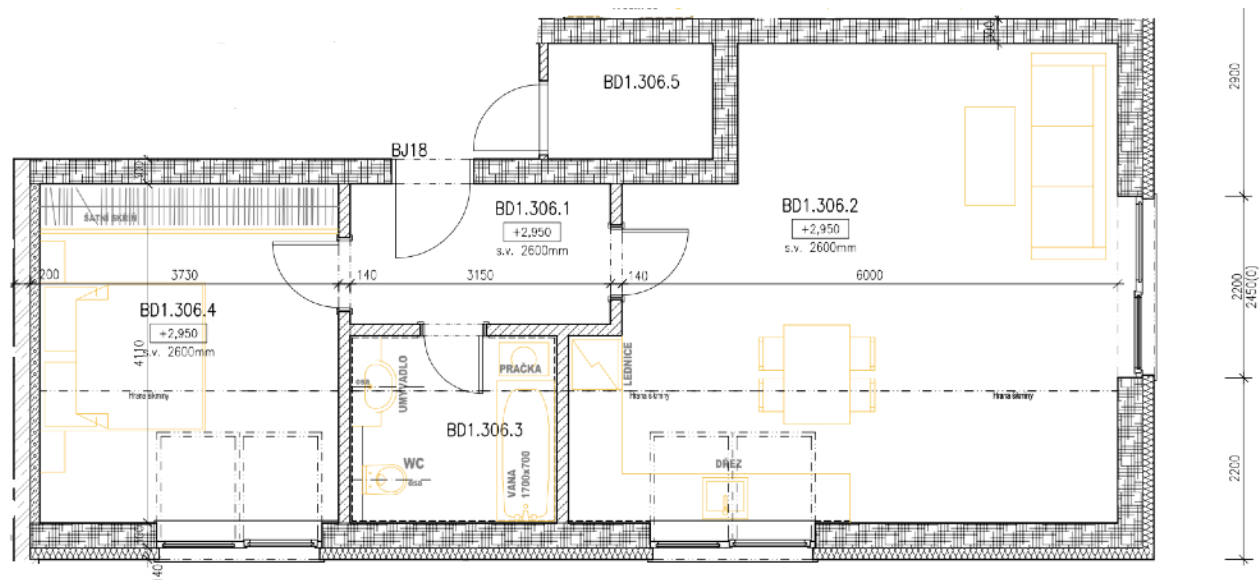

NÁZVY, POPISY A PLOŠNÉ VÝMĚRY JSOU ORIENTAČNÍ A DEVELOPER SI VYHRAŽUJE PRÁVO NA JEDNOSTRANNÉ ZMĚNY.
ZOBRAZENÉ VYBAVENÍ NENÍ SOUČÁSTÍ VÝSTAVBY, NENÍ SOUČÁSTÍ UVEDENÉ CENY, JE POUZE DEKORATIVNÍ, PLÁNEK VE 3D JE POUZE ILLUSTRATIVNÍHO CHARAKTERU.
AKTUÁLNÍ CENY, AKCE A INFORMACE JSOU NA WWW.BYTYUHLIRSKEJANOVICE.CZ