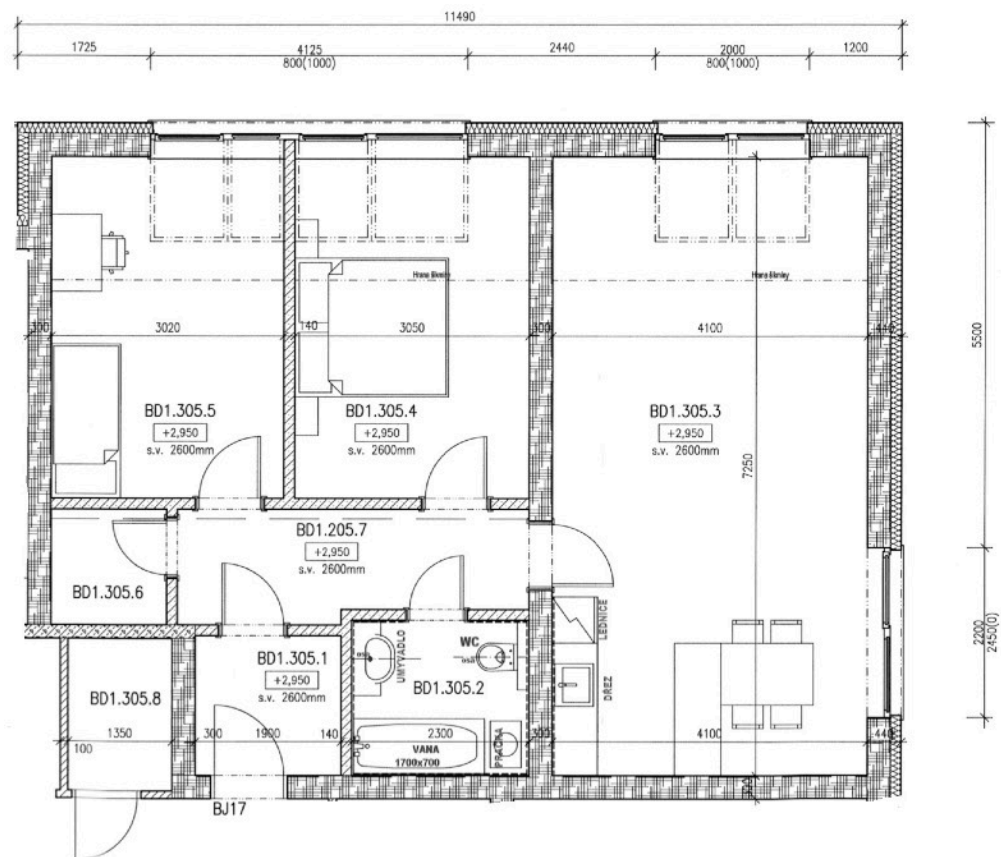

NÁZVY, POPISY A PLOŠNÉ VÝMĚRY JSOU ORIENTAČNÍ A DEVELOPER SI VYHRADŽUJE PRÁVO NA JEDNOSTRANNÉ ZMĚNY.
ZOBRAZENÉ VYBAVENÍ NENÍ SOUČÁSTÍ VÝSTAVBY , NENÍ SOUČÁSTÍ UVEDENÉ CENY, JE POUZE DEKORATIVNÍ, PLÁNEK VE 3D JE POUZE ILLUSTRATIVNÍHO CHARAKTERU.
AKTUÁLNÍ CENY, AKCE A INFORMACE JSOU NA WWW.BYTYUHLIRSKEJANOVICE.CZ