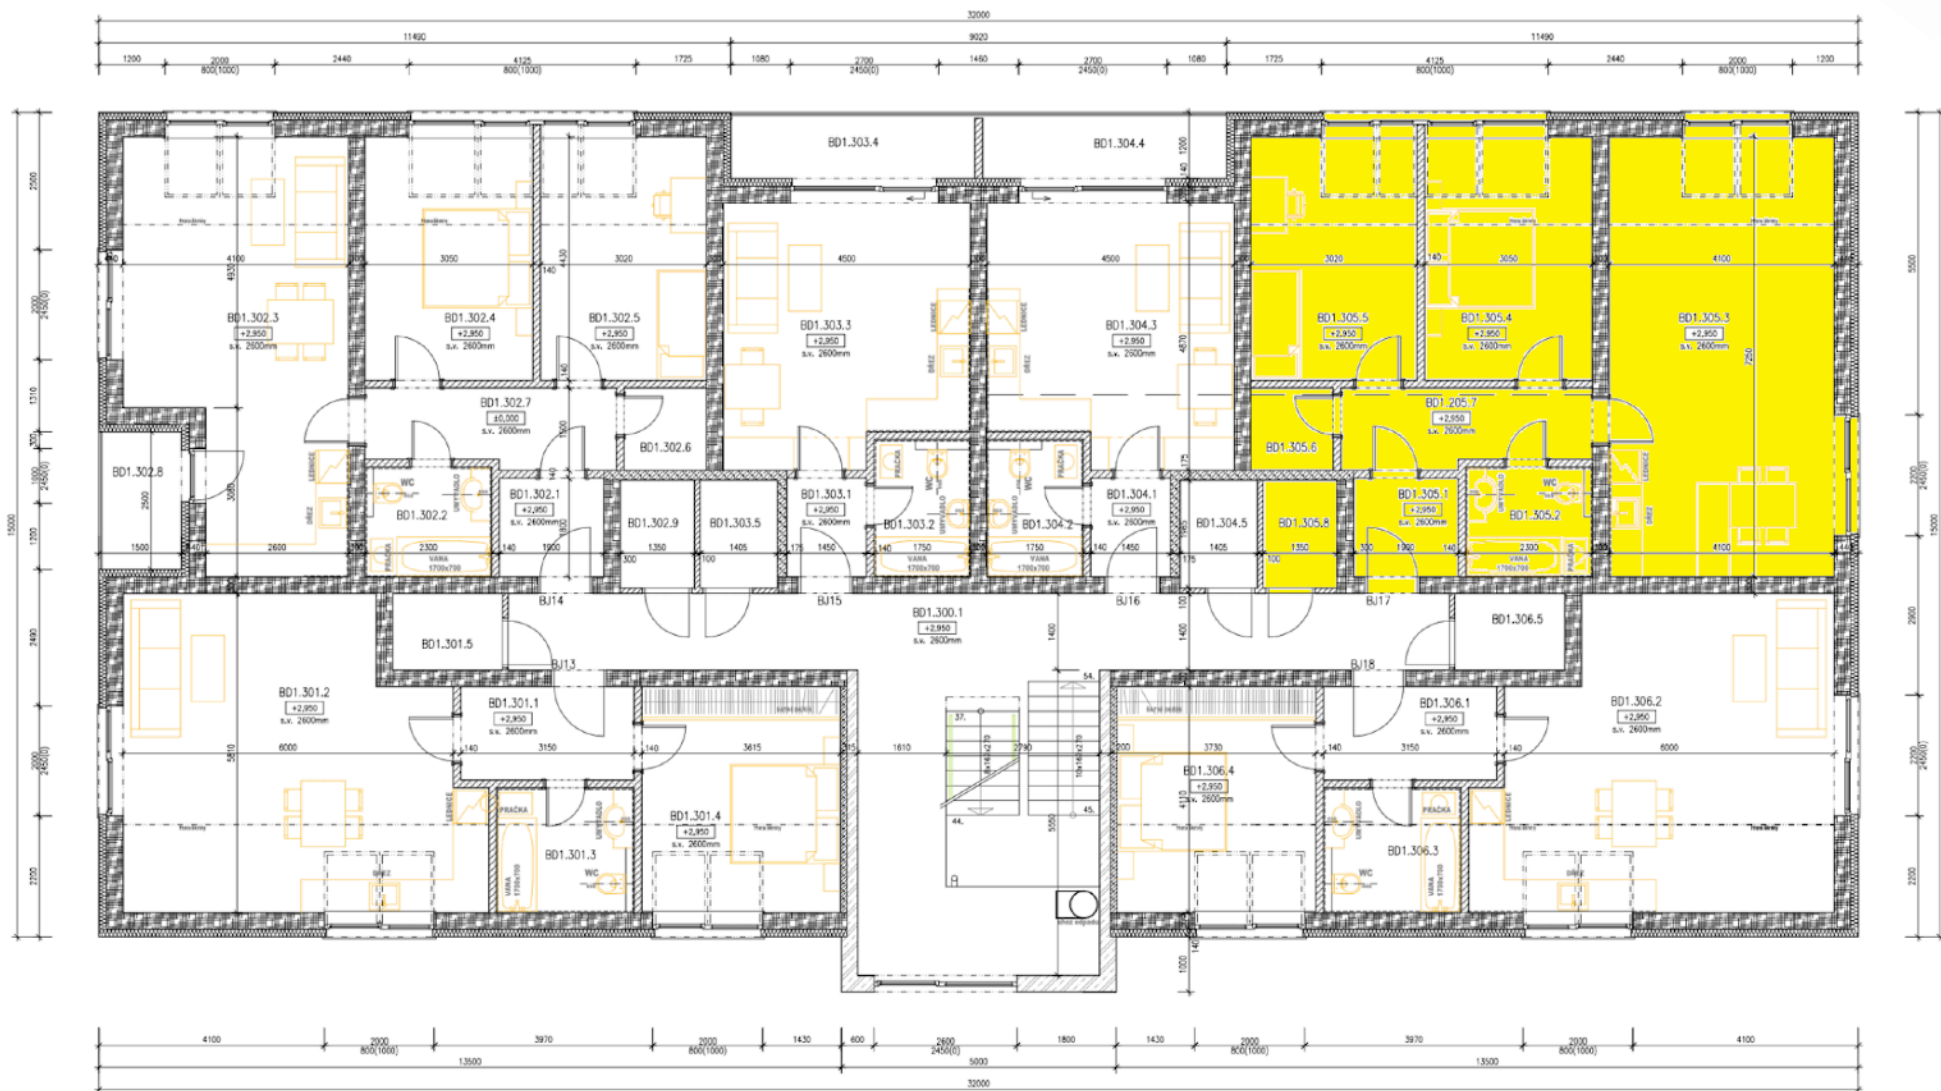

NÁZVY, POPISY A PLOŠNÉ VÝMĚRY JSOU ORIENTAČNÍ A DEVELOPER SI VYHRAŽUJE PRÁVO NA JEDNOSTRANNÉ ZMĚNY.
ZOBRAZENÉ VYBAVENÍ NENÍ SOUČÁSTÍ VÝSTAVBY, NENÍ SOUČÁSTÍ UVEDENÉ CENY, JE POUZE DEKORATIVNÍ, PLÁNEK VE 3D JE POUZE ILLUSTRATIVNÍHO CHARAKTERU.
AKTUÁLNÍ CENY, AKCE A INFORMACE JSOU NA WWW.BYTYUHLIRSKEJANOVICE.CZ