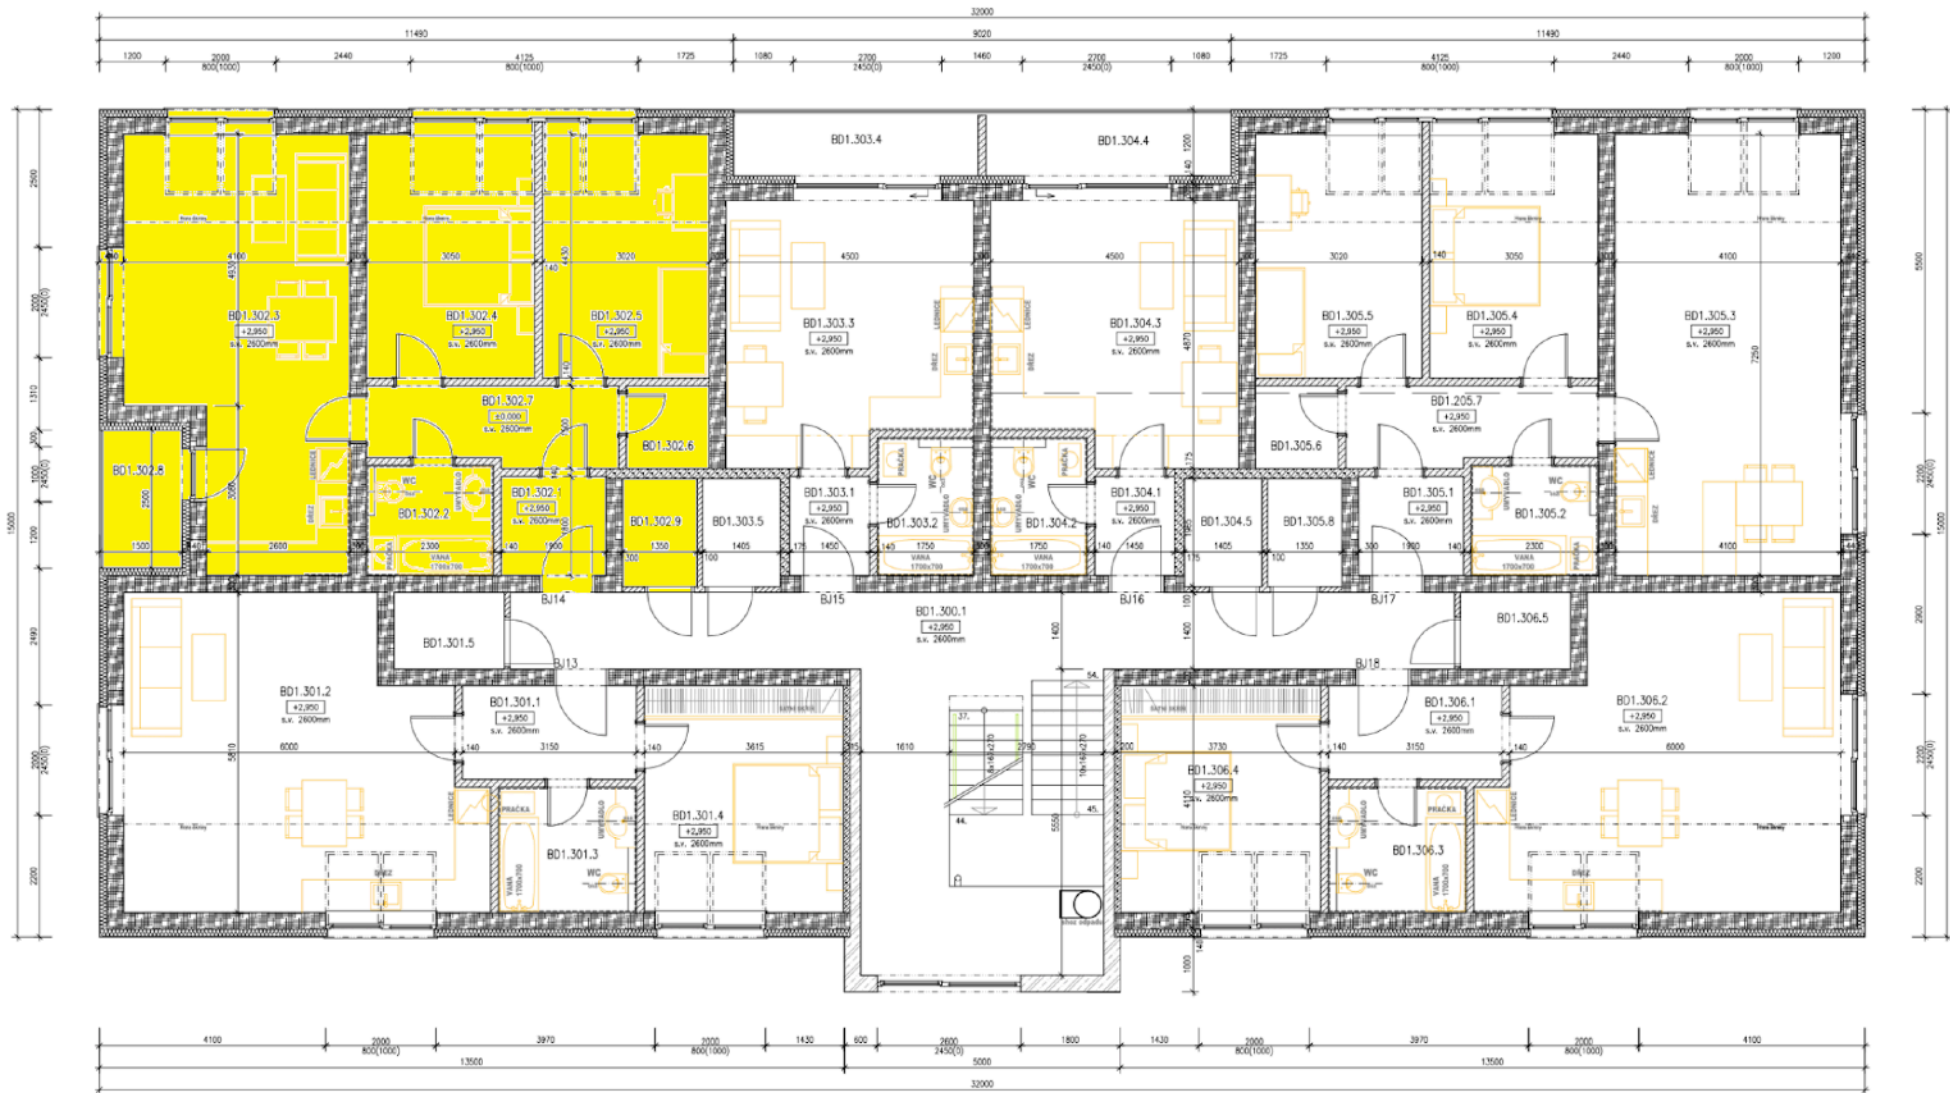

NÁZVY, POPISY A PLOŠNÉ VÝMĚRY JSOU ORIENTAČNÍ A DEVELOPER SI VYHRAŽUJE PRÁVO NA JEDNOSTRANNÉ ZMĚNY.
ZOBRAZENÉ VYBAVENÍ NENÍ SOUČÁSTÍ VÝSTAVBY, NENÍ SOUČÁSTÍ UVEDENÉ CENY, JE POUZE DEKORATIVNÍ, PLÁNEK VE 3D JE POUZE ILLUSTRATIVNÍHO CHARAKTERU.
AKTUÁLNÍ CENY, AKCE A INFORMACE JSOU NA WWW.BYTYUHLIRSKEJANOVICE.CZ