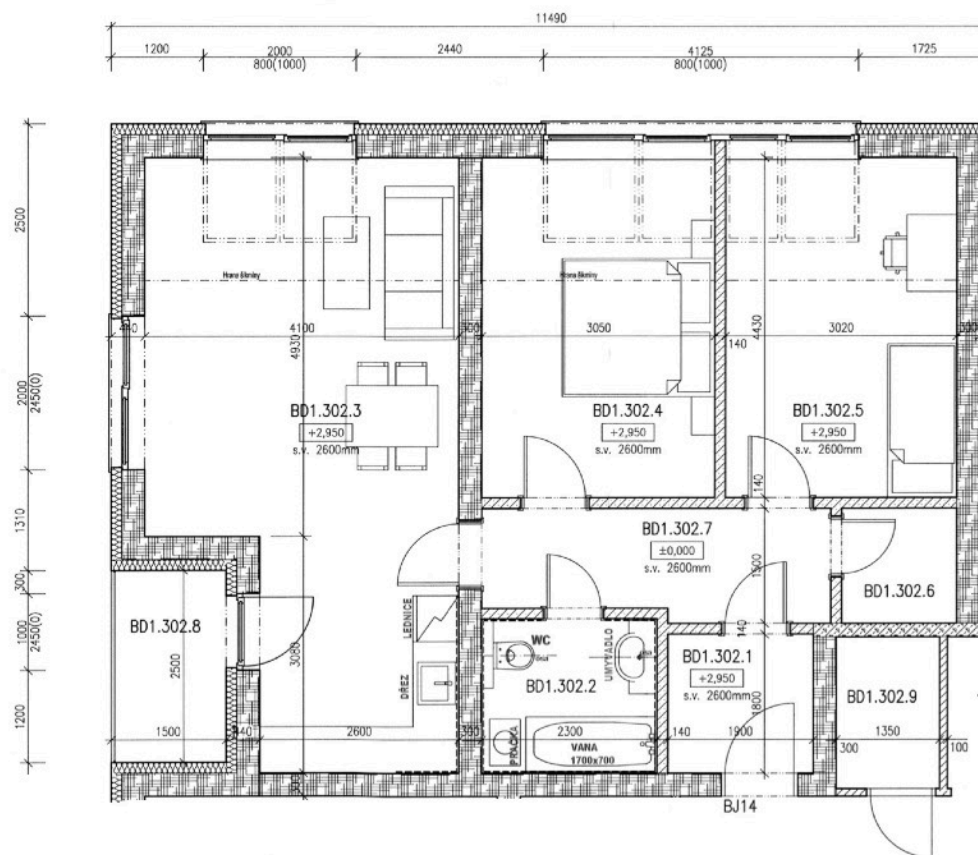

NÁZVY, POPISY A PLOŠNÉ VÝMĚRY JSOU ORIENTAČNÍ A DEVELOPER SI VYHRÁŽUJE PRÁVO NA JEDNOSTRANNÉ ZMĚNY.
ZOBRAZENÉ VYBAVENÍ NENÍ SOUČÁSTÍ VÝSTAVBY, NENÍ SOUČÁSTÍ UVEDENÉ CENY, JE POUZE DEKORATIVNÍ, PLÁNEK VE 3D JE POUZE ILLUSTRATIVNÍHO CHARAKTERU.
AKTUÁLNÍ CENY, AKCE A INFORMACE JSOU NA WWW.BYTYUHLIRSKEJANOVICE.CZ