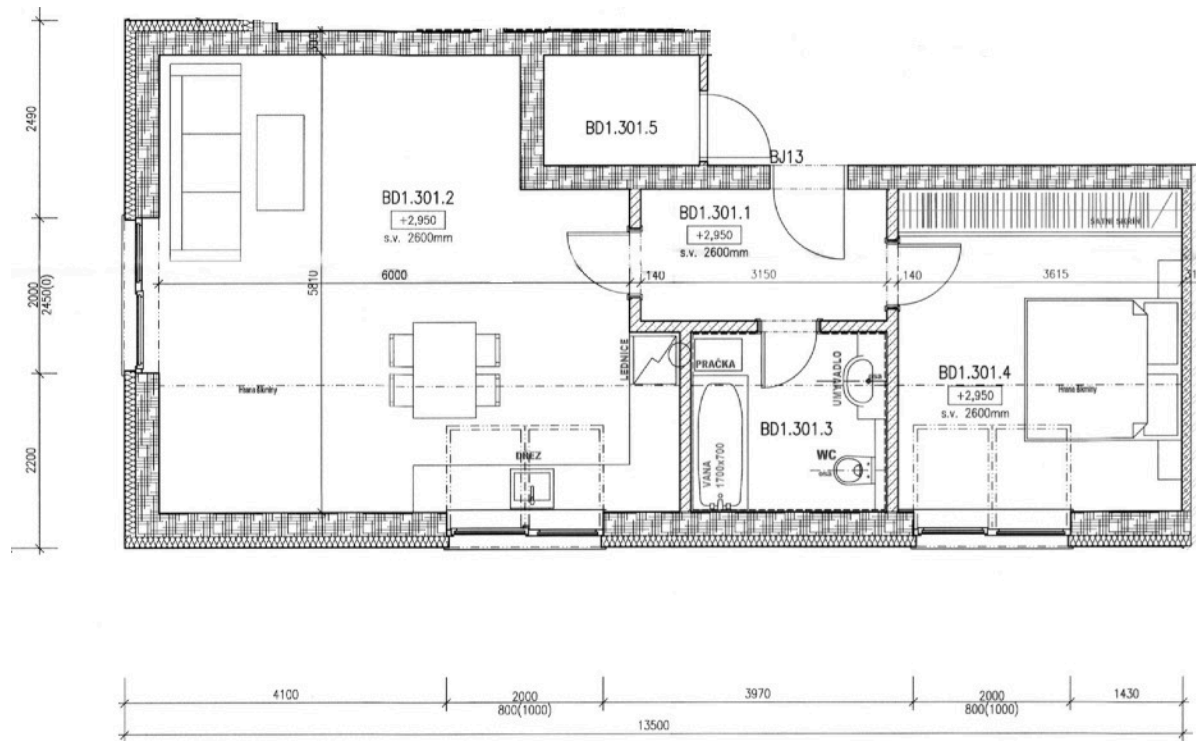

NÁZVY, POPISY A PLOŠNÉ VÝMĚRY JSOU ORIENTAČNÍ A DEVELOPER SI VYHRADZUJE PRÁVO NA JEDNOSTRANNÉ ZMĚNY.
ZOBRAZENÉ VYBAVENÍ NENÍ SOUČÁSTÍ VÝSTAVBY, NENÍ SOUČÁSTÍ UVEDENÉ CENY, JE POUZE DEKORATIVNÍ, PLÁNEK VE 3D JE POUZE ILLUSTRATIVNÍHO CHARAKTERU.
AKTUÁLNÍ CENY, AKCE A INFORMACE JSOU NA WWW.BYTYUHLIRSKEJANOVICE.CZ