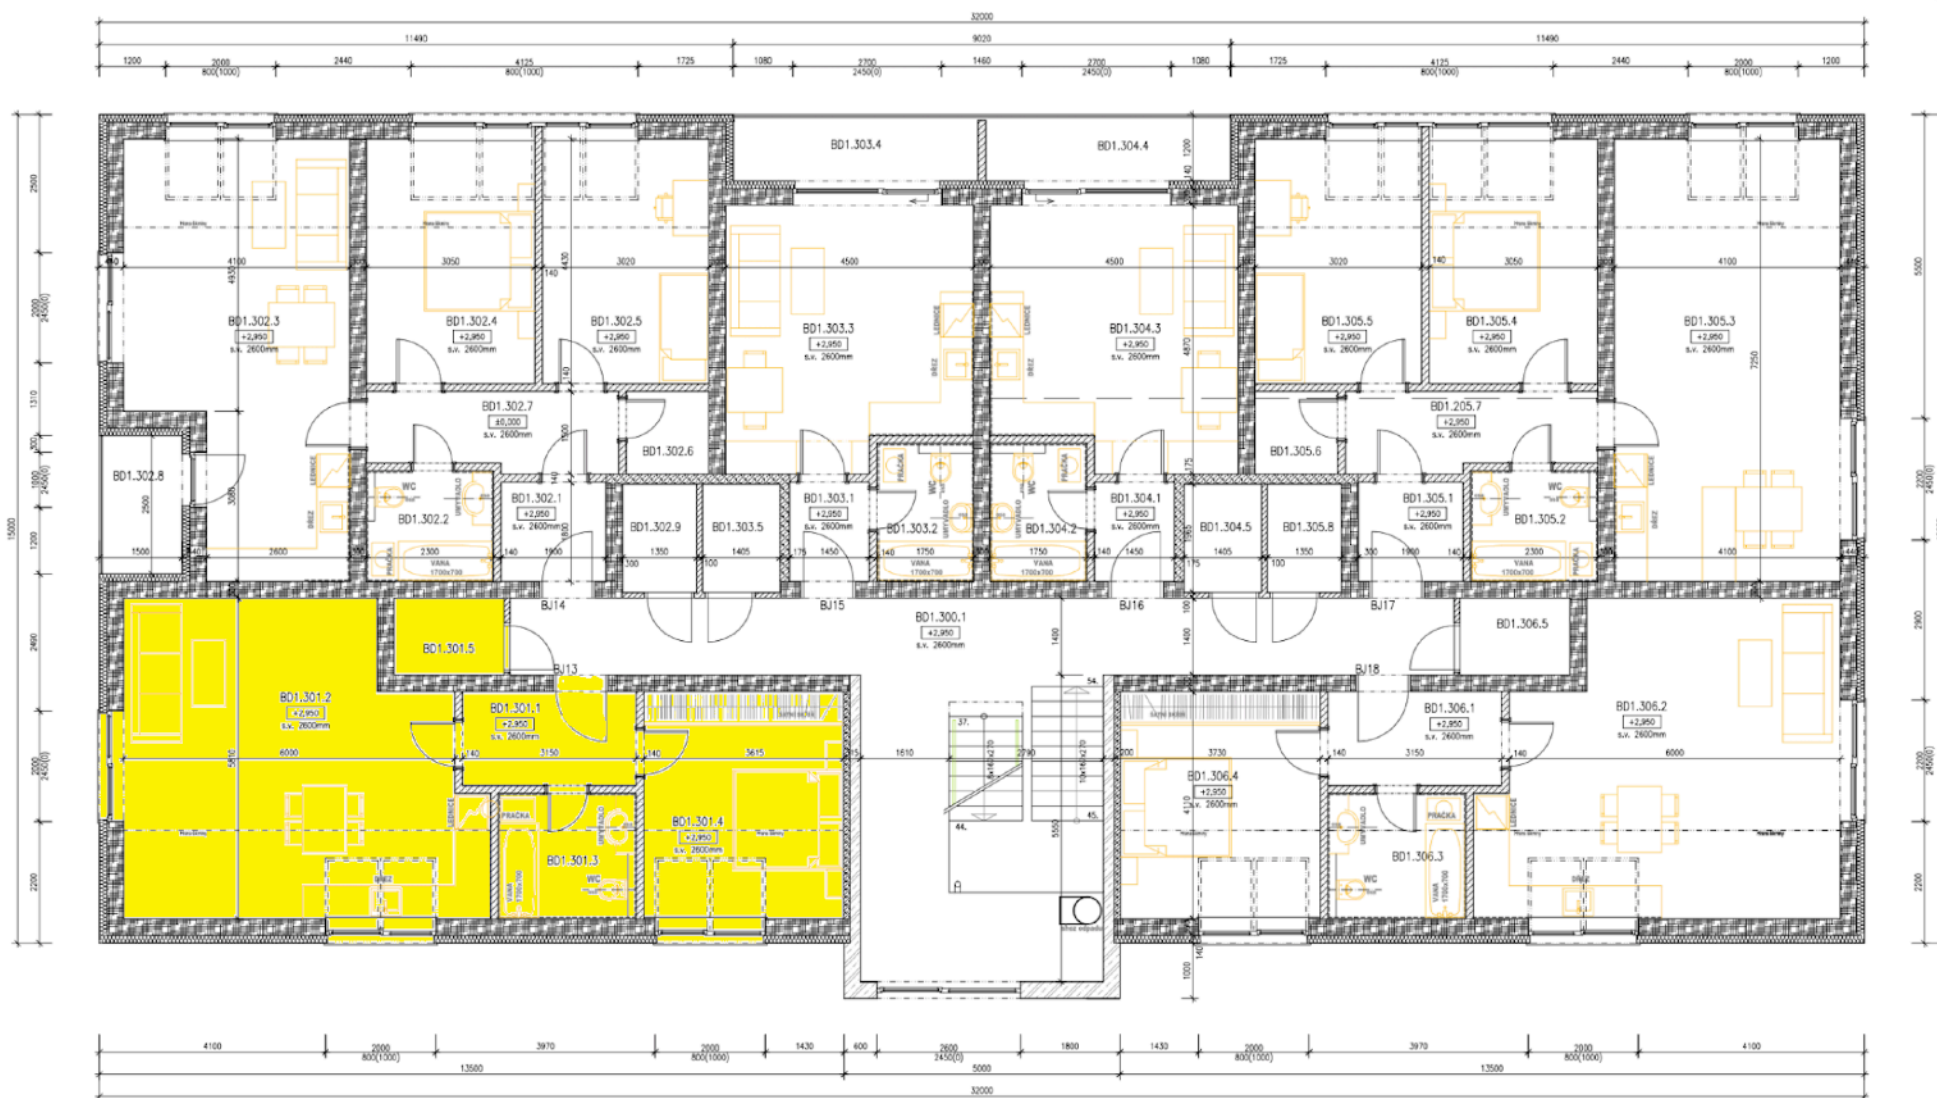

NÁZVY, POPISY A PLOŠNÉ VÝMĚRY JSOU ORIENTAČNÍ A DEVELOPER SI VYHRAŽUJE PRÁVO NA JEDNOSTRANNÉ ZMĚNY.
ZOBRAZENÉ VYBAVENÍ NENÍ SOUČÁSTÍ VÝSTAVBY, NENÍ SOUČÁSTÍ UVEDENÉ CENY, JE POUZE DEKORATIVNÍ, PLÁNEK VE 3D JE POUZE ILLUSTRATIVNÍHO CHARAKTERU.
AKTUÁLNÍ CENY, AKCE A INFORMACE JSOU NA WWW.BYTYUHLIRSKEJANOVICE.CZ