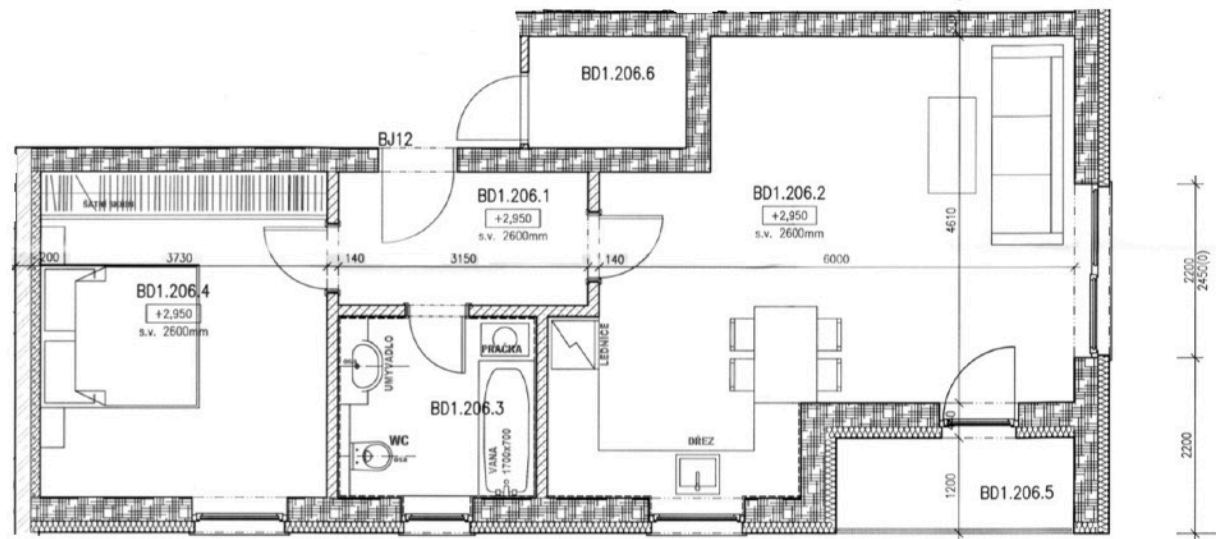

NÁZVY, POPISY A PLOŠNÉ VÝMĚRY JSOU ORIENTAČNÍ A DEVELOPER SI VYHRÁŽUJE PRÁVO NA JEDNOSTRANNÉ ZMĚNY.
ZOBRAZENÉ VYBAVENÍ NENÍ SOUČÁSTÍ VÝSTAVBY, NENÍ SOUČÁSTÍ UVEDENÉ CENY, JE POUZE DEKORATIVNÍ, PLÁNEK VE 3D JE POUZE ILLUSTRATIVNÍHO CHARAKTERU.
AKTUÁLNÍ CENY, AKCE A INFORMACE JSOU NA WWW.BYTYUHLIRSKEJANOVICE.CZ