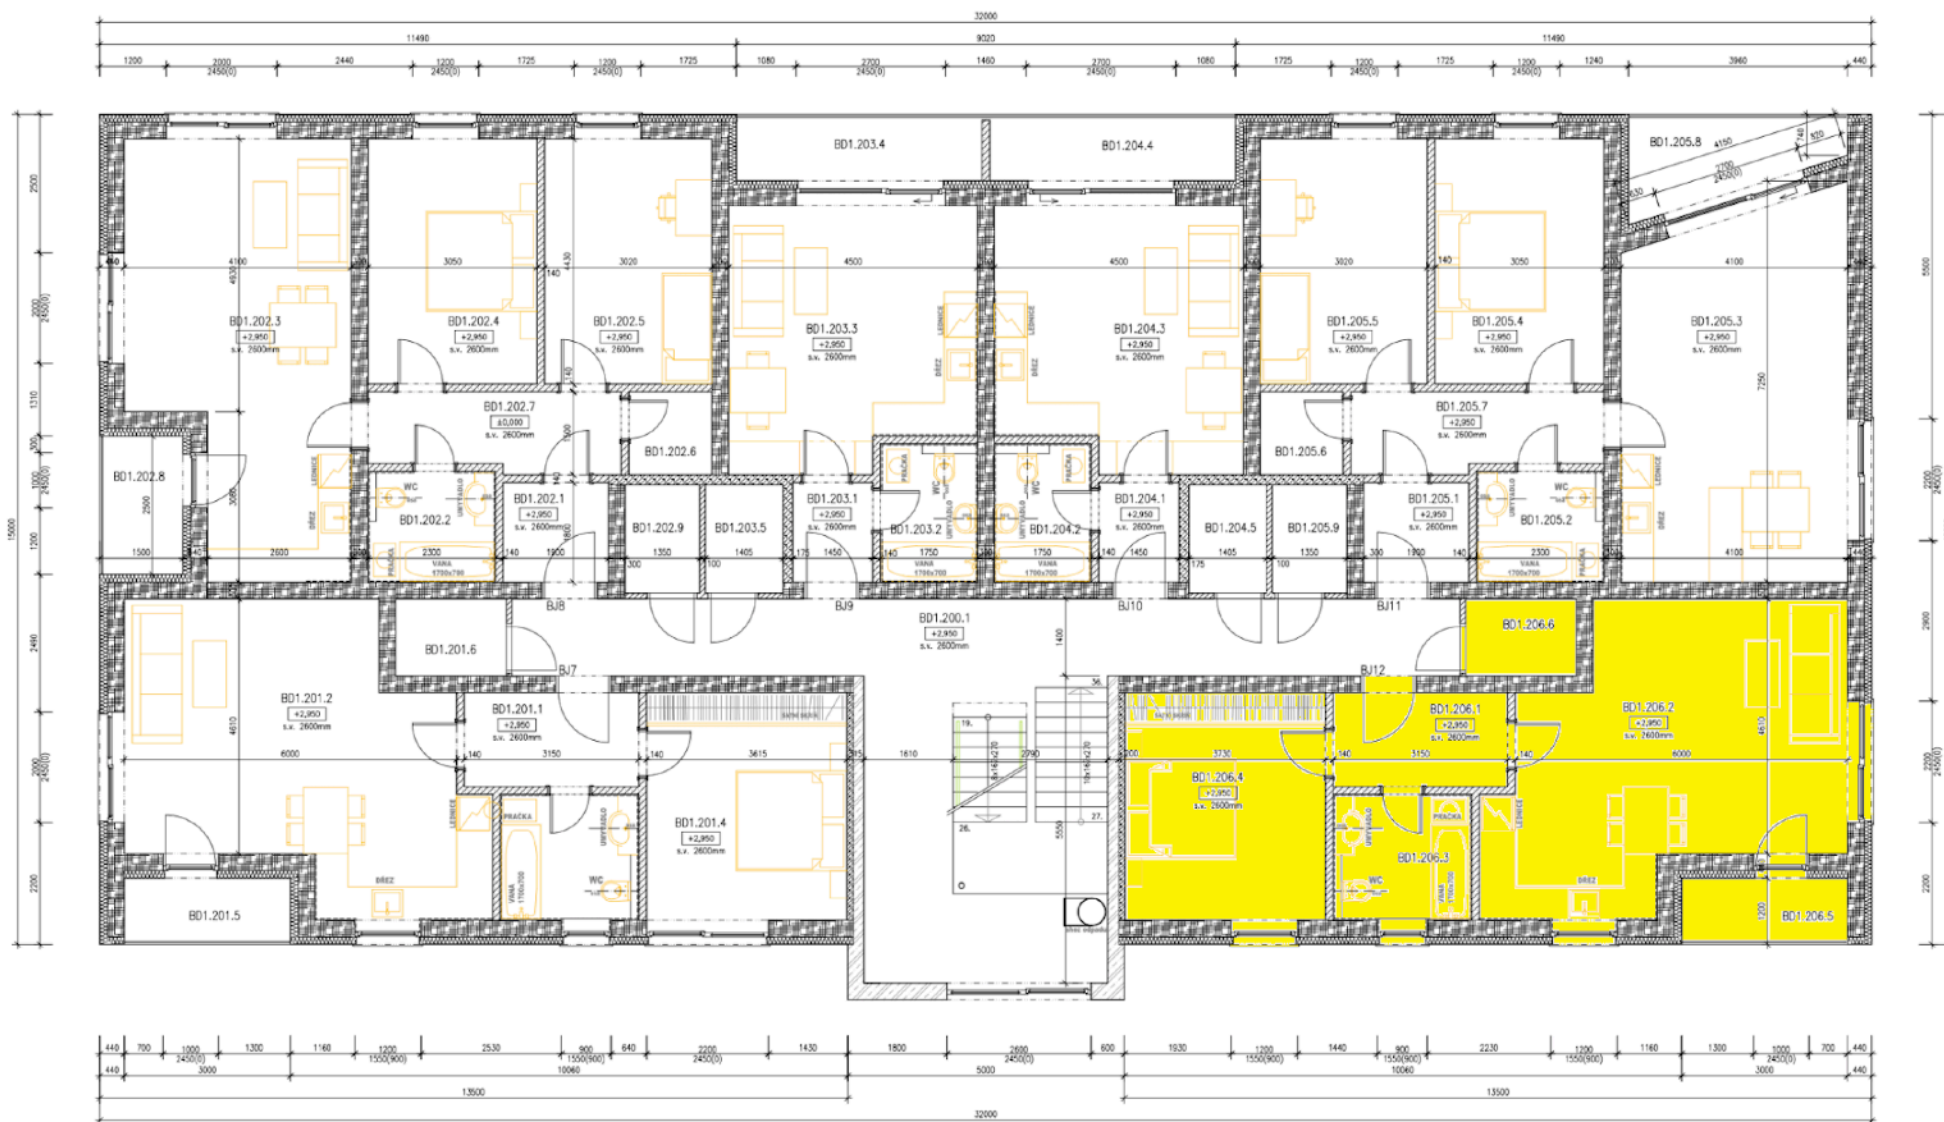

NÁZVY, POPISY A PLOŠNÉ VÝMĚRY JSOU ORIENTAČNÍ A DEVELOPER SI VYHRAŽUJE PRAVO NA JEDNOSTRANNÉ ZMĚNY.
ZOBRAZENÉ VYBAVENÍ NENÍ SOUČÁSTÍ VÝSTAVBY, NENÍ SOUČÁSTÍ UVEDENÉ CENY, JE POUZE DEKORATIVNÍ, PLÁNEK VE 3D JE POUZE ILLUSTRATIVNÍHO CHARAKTERU.
AKTUÁLNÍ CENY, AKCE A INFORMACE JSOU NA WWW.BYTYUHLIRSKEJANOVICE.CZ