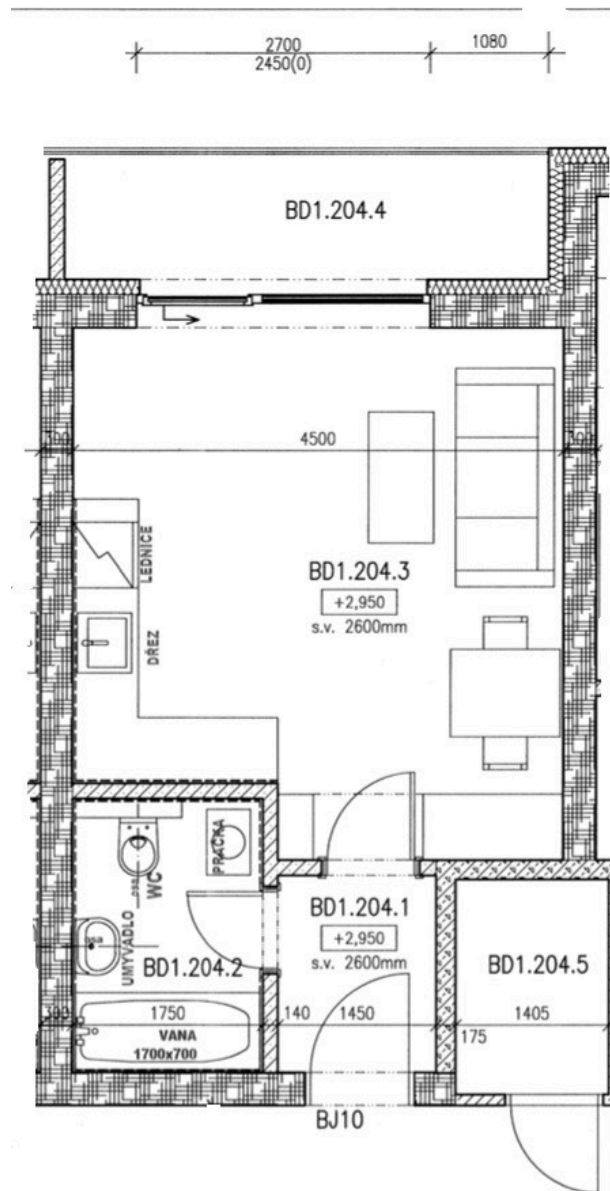

NÁZVY, POPISY A PLOŠNÉ VÝMĚRY JSOU ORIENTAČNÍ A DEVELOPER SI VYHRADŽUJE PRÁVO NA JEDNOSTRANNÉ ZMĚNY.
ZOBRAZENÉ VYBAVENÍ NENÍ SOUČÁSTÍ VÝSTAVBY, NENÍ SOUČÁSTÍ UVEDENÉ CENY, JE POUZE DEKORATIVNÍ, PLÁNEK VE 3D JE POUZE ILLUSTRATIVNÍHO CHARAKTERU.
AKTUÁLNÍ CENY, AKCE A INFORMACE JSOU NA WWW.BYTYUHLIRSKEJANOVICE.CZ