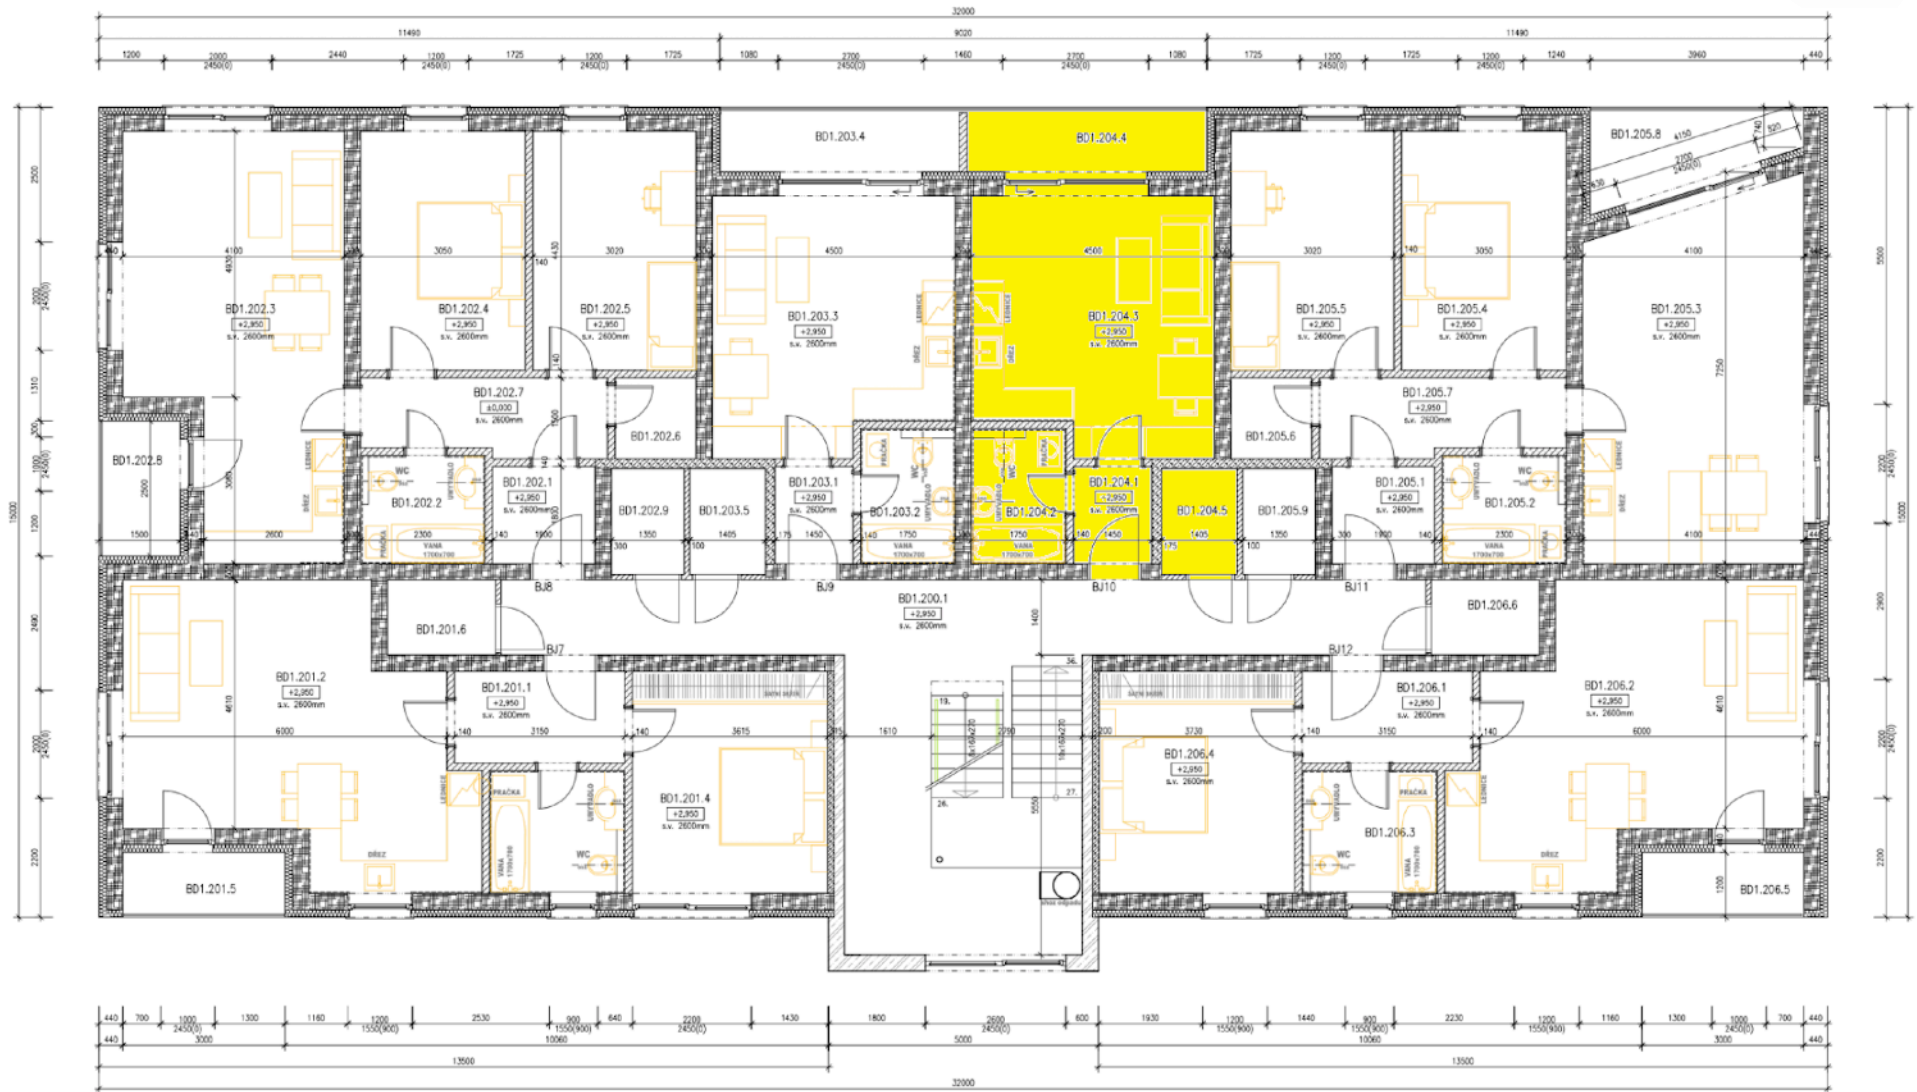

NÁZVY, POPISY A PLOŠNÉ VÝMĚRY JSOU ORIENTAČNÍ A DEVELOPER SI VYHRAZUJE PRÁVO NA JEDNOSTRANNÉ ZMĚNY.
ZOBRAZENÉ VYBAVENÍ NENÍ SOUČÁSTÍ VÝSTAVBY, NENÍ SOUČÁSTÍ UVEDENÉ CENY, JE POUZE DEKORATIVNÍ, PLÁNEK VE 3D JE POUZE ILLUSTRATIVNÍHO CHARAKTERU.
AKTUÁLNÍ CENY, AKCE A INFORMACE JSOU NA WWW.BYTYUHLIRSKEJANOVICE.CZ