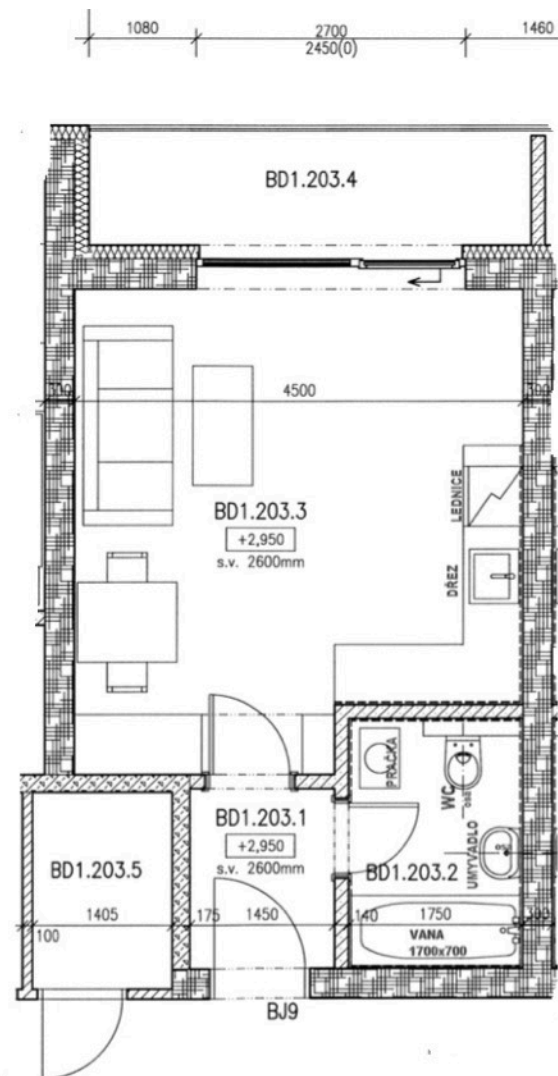

NÁZVY, POPISY A PLOŠNÉ VÝMĚRY JSOU ORIENTAČNÍ A DEVELOPER SI VYHRADUJE PRÁVO NA JEDNOSTRANNÉ ZMĚNY.
ZOBRAZENÉ VYBAVENÍ NENÍ SOUČÁSTÍ VÝSTAVBY, NENÍ SOUČÁSTÍ UVEDENÉ CENY, JE POUZE DEKORATIVNÍ, PLÁNEK VE 3D JE POUZE ILLUSTRATIVNÍHO CHARAKTERU.
AKTUÁLNÍ CENY, AKCE A INFORMACE JSOU NA WWW.BYTYUHLIRSKEJANOVICE.CZ