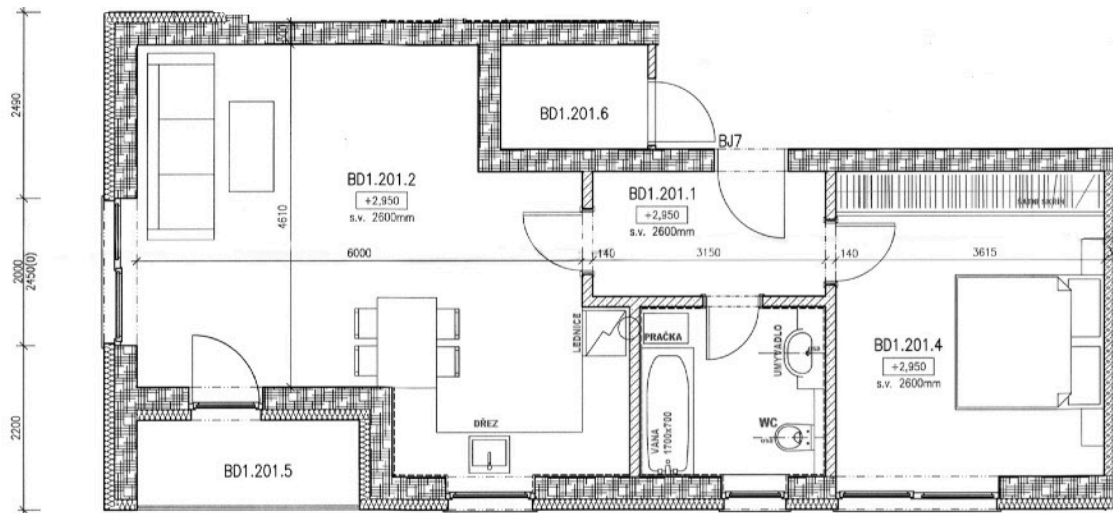

NÁZVY, POPISY A PLOŠNÉ VÝMĚRY JSOU ORIENTAČNÍ A DEVELOPER SI VYHRADUJE PRÁVO NA JEDNOSTRANNÉ ZMĚNY.
ZOBRAZENÉ VYBAVENÍ NENÍ SOUČÁSTÍ VÝSTAVBY, NENÍ SOUČÁSTÍ UVEDENÉ CENY, JE POUZE DEKORATIVNÍ, PLÁNEK VE 3D JE POUZE ILUSTRATIVNÍHO CHARAKTERU.
AKTUÁLNÍ CENY, AKCE A INFORMACE JSOU NA WWW.BYTYUHLIRSKEJANOVICE.CZ