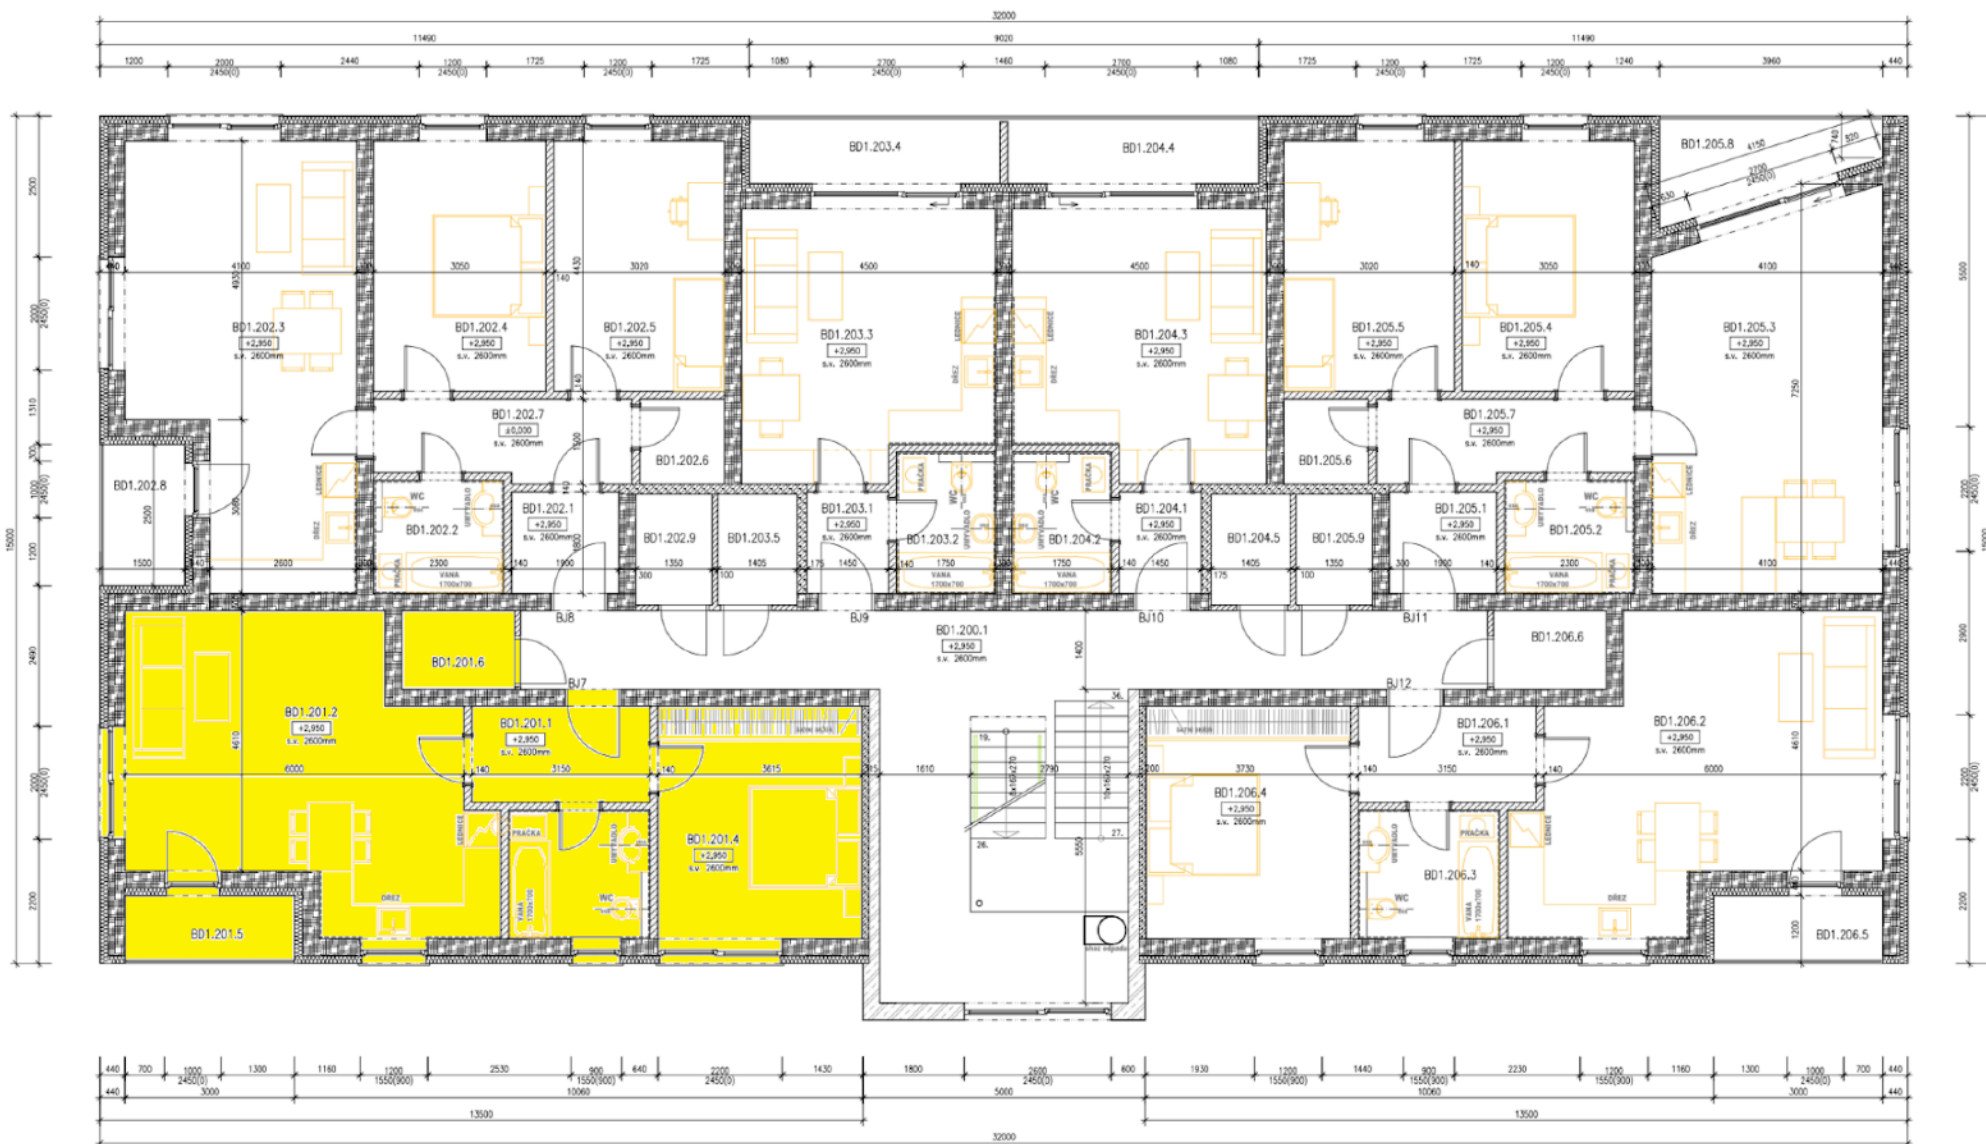

NÁZVY, POPISY A PLOŠNÉ VÝMĚRY JSOU ORIENTAČNÍ A DEVELOPER SI VYHRAŽUJE PRÁVO NA JEDNOSTRANNÉ ZMĚNY.
ZOBRAZENÉ VYBAVENÍ NENÍ SOUČÁSTÍ VÝSTAVBY, NENÍ SOUČÁSTÍ UVEDENÉ CENY, JE POUZE DEKORATIVNÍ, PLÁNEK VE 3D JE POUZE ILLUSTRATIVNÍHO CHARAKTERU.
AKTUÁLNÍ CENY, AKCE A INFORMACE JSOU NA WWW.BYTYUHLIRSKEJANOVICE.CZ