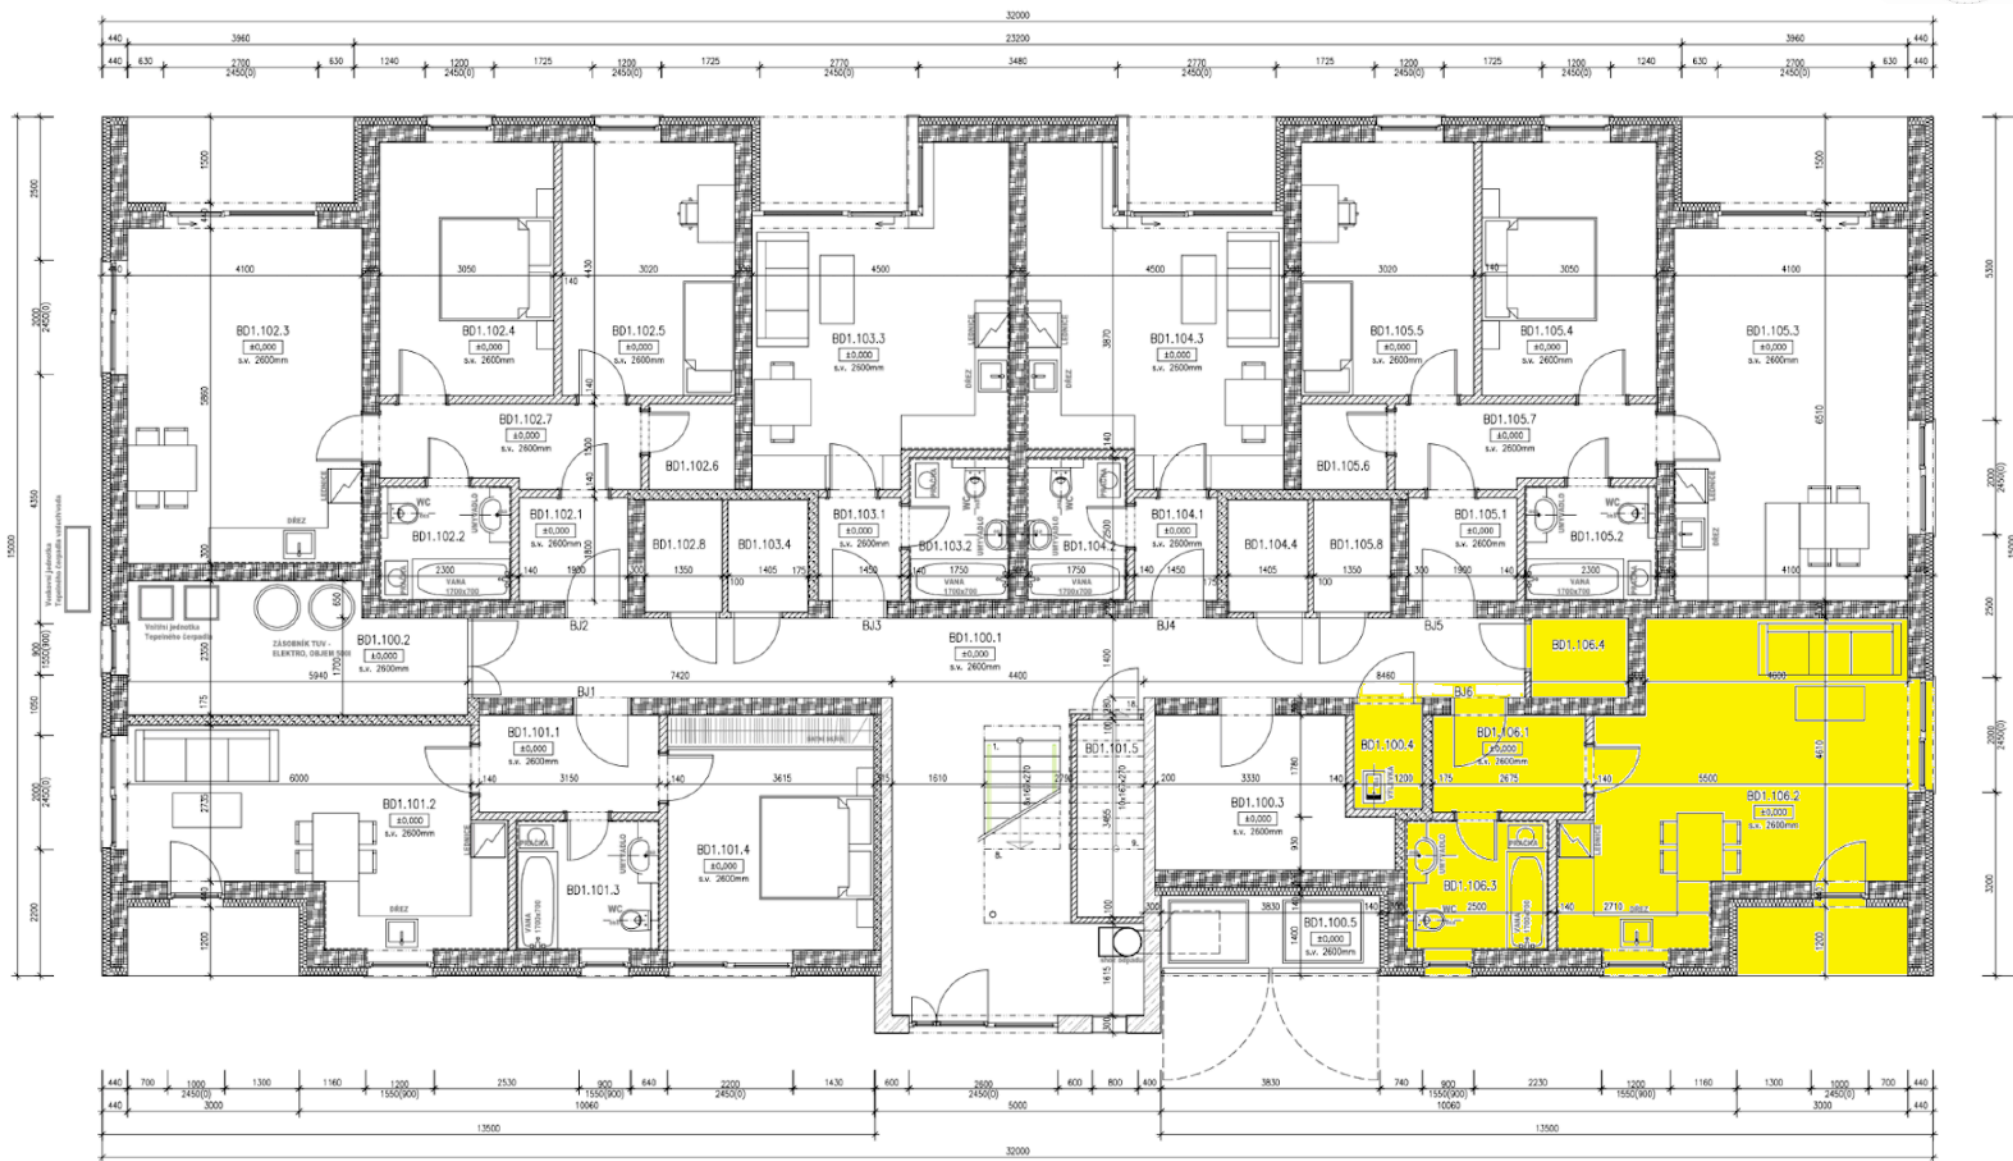

NÁZVY, POPISY A PLOŠNÉ VÝMĚRY JSOU ORIENTAČNÍ A DEVELOPER SI VYHRADŽUJE PRÁVO NA JEDNOSTRANNÉ ZMĚNY.
ZOBRAZENÉ VYBAVENÍ NENÍ SOUČÁSTÍ ÚVEDENÉ CENY, JE POUZE DEKORATIVNÍ, PLÁNEK VE 3D JE POUZE ILLUSTRATIVNÍHO CHARAKTERU.
AKTUÁLNÍ CENY, AKCE A INFORMACE JSOU NA WWW.BYTYUHLIRSKEJANOVICE.CZ