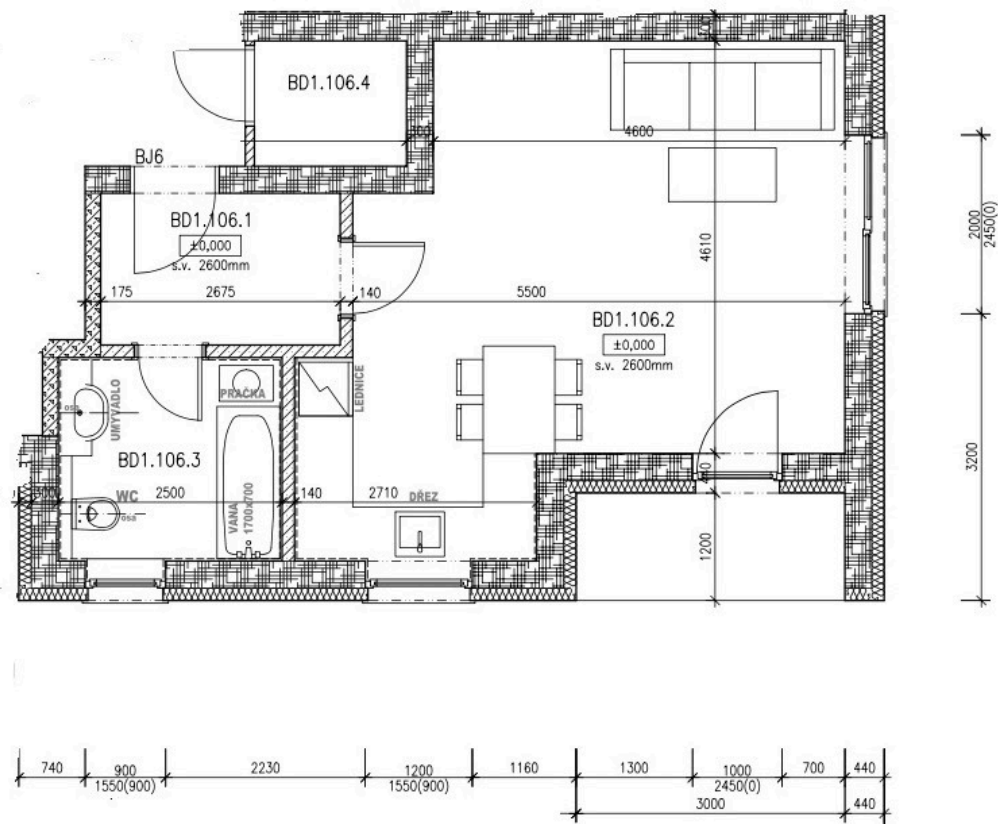

NÁZVY, POPISY A PLOŠNÉ VÝMĚRY JSOU ORIENTAČNÍ A DEVELOPER SI VYHRÁŽUJE PRÁVO NA JEDNOSTRANNÉ ZMĚNY.
ZOBRAZENÉ VYBAVENÍ NENÍ SOUČÁSTÍ VÝSTAVBY, NENÍ SOUČÁSTÍ UVEDENÉ CENY, JE POUZE DEKORATIVNÍ, PLÁNEK VE 3D JE POUZE ILLUSTRATIVNÍHO CHARAKTERU.
AKTUÁLNÍ CENY, AKCE A INFORMACE JSOU NA WWW.BYTYUHLIRSKEJANOVICE.CZ