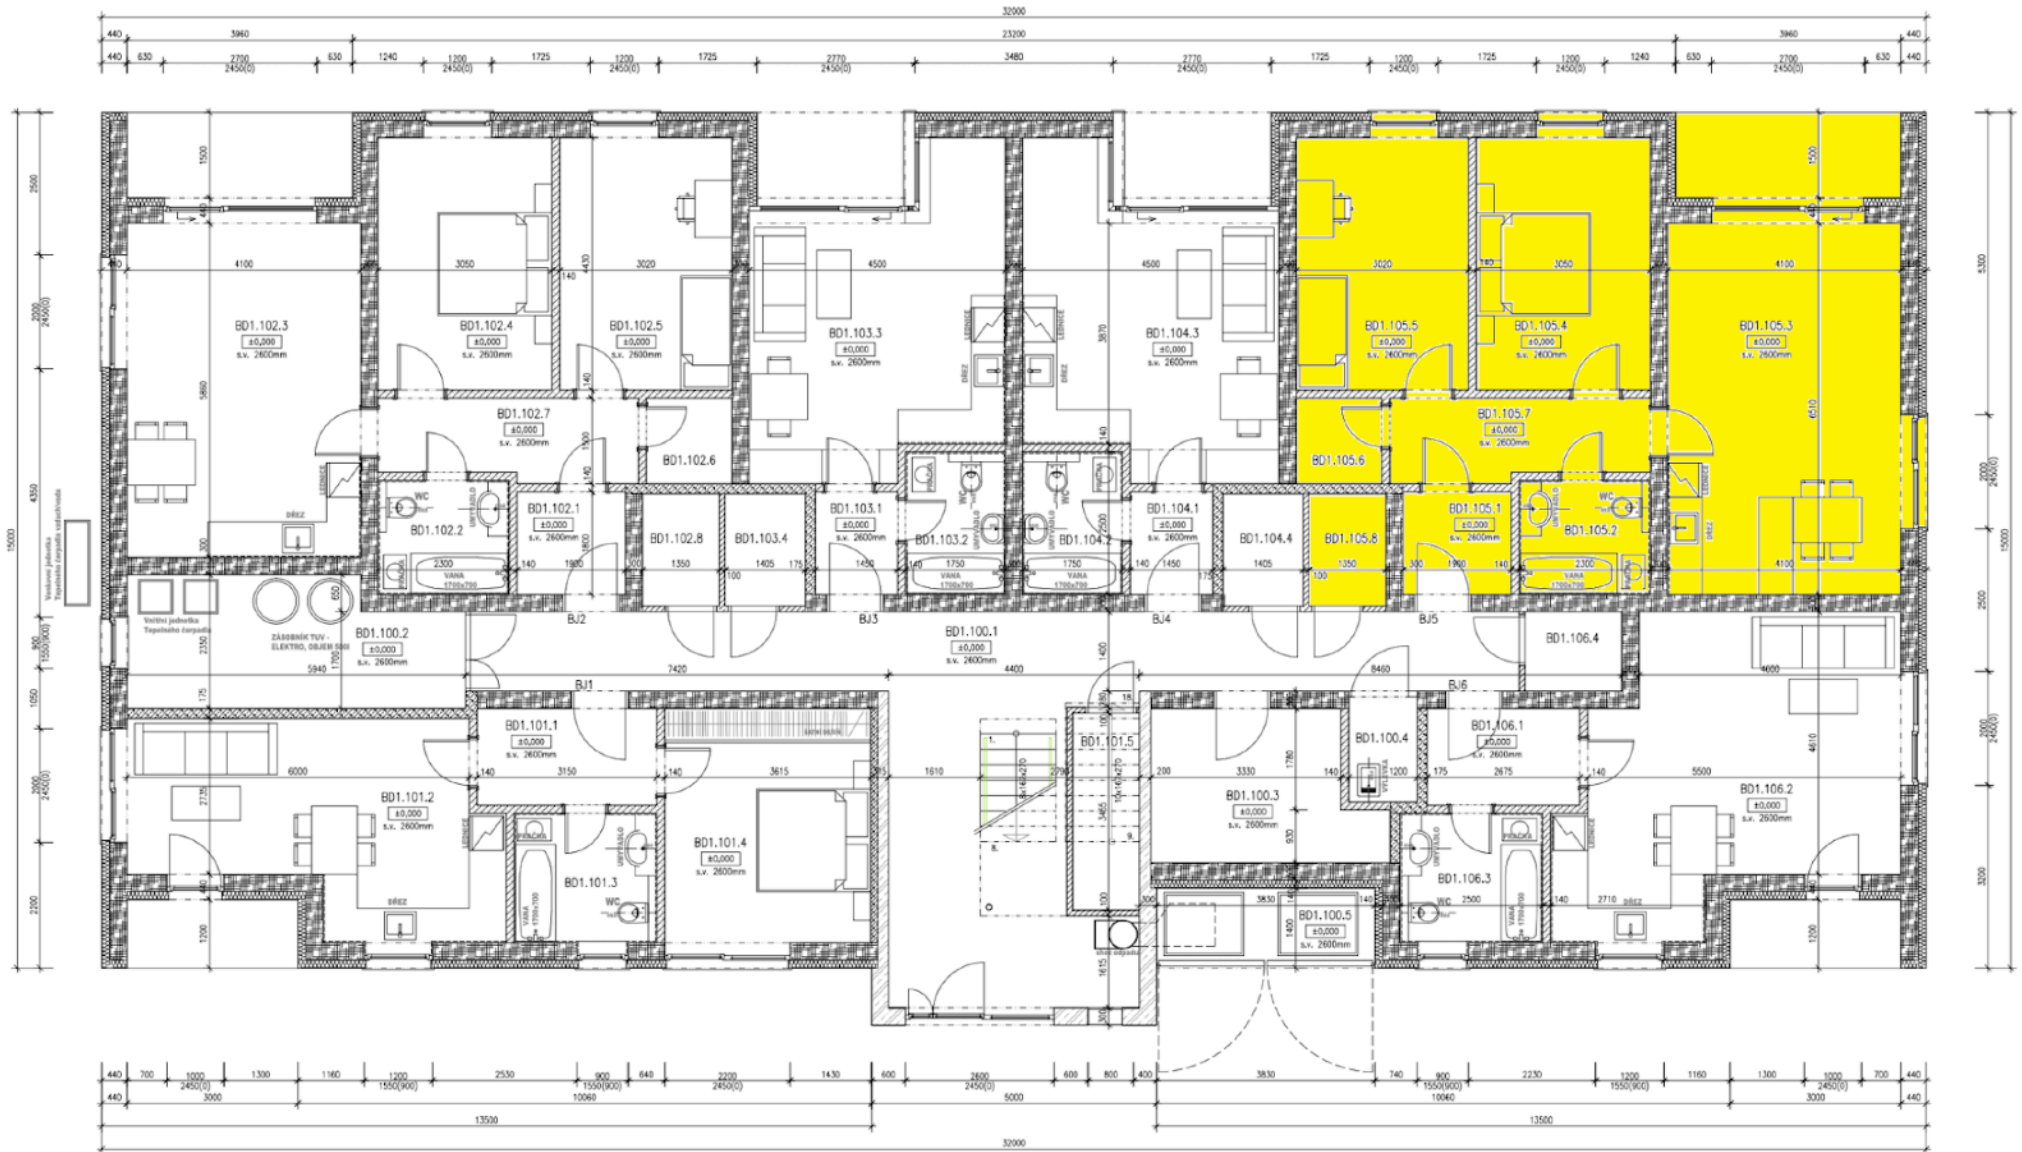

NÁZVY, POPISY A PLOŠNÉ VÝMĚRY JSOU ORIENTAČNÍ A DEVELOPER SI VYHRADUJE PRÁVO NA JEDNOSTRANNÉ ZMĚNY.
ZOBRAZENÉ VYBAVENÍ NENÍ SOUČÁSTÍ VÝSTAVBY, NENÍ SOUČÁSTÍ UVEDENÉ CENY, JE POUZE DEKORATIVNÍ, PLÁNEK VE 3D JE POUZE ILLUSTRATIVNÍHO CHARAKTERU.
AKTUÁLNÍ CENY, AKCE A INFORMACE JSOU NA WWW.BYTYUHLIRSKEJANOVICE.CZ