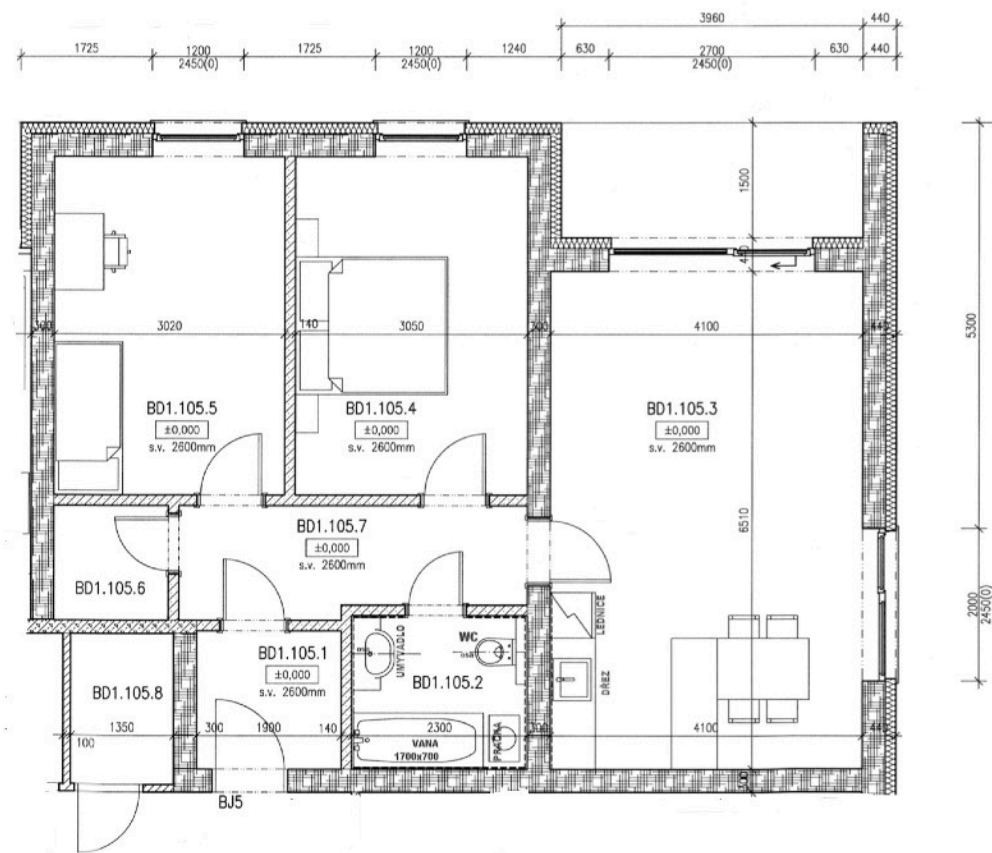

NÁZVY, POPISY A PLOŠNÉ VÝMĚRY JSOU ORIENTAČNÍ A DEVELOPER SI VYHRADŽUJE PRÁVO NA JEDNOSTRANNÉ ZMĚNY.
ZOBRAZENÉ VYBAVENÍ NENÍ SOUČÁSTÍ VÝSTAVBY, NENÍ SOUČÁSTÍ UVEDENÉ CENY, JE POUZE DEKORATIVNÍ, PLÁNEK VE 3D JE POUZE ILLUSTRATIVNÍHO CHARAKTERU.
AKTUÁLNÍ CENY, AKCE A INFORMACE JSOU NA WWW.BYTYUHLIRSKEJANOVICE.CZ