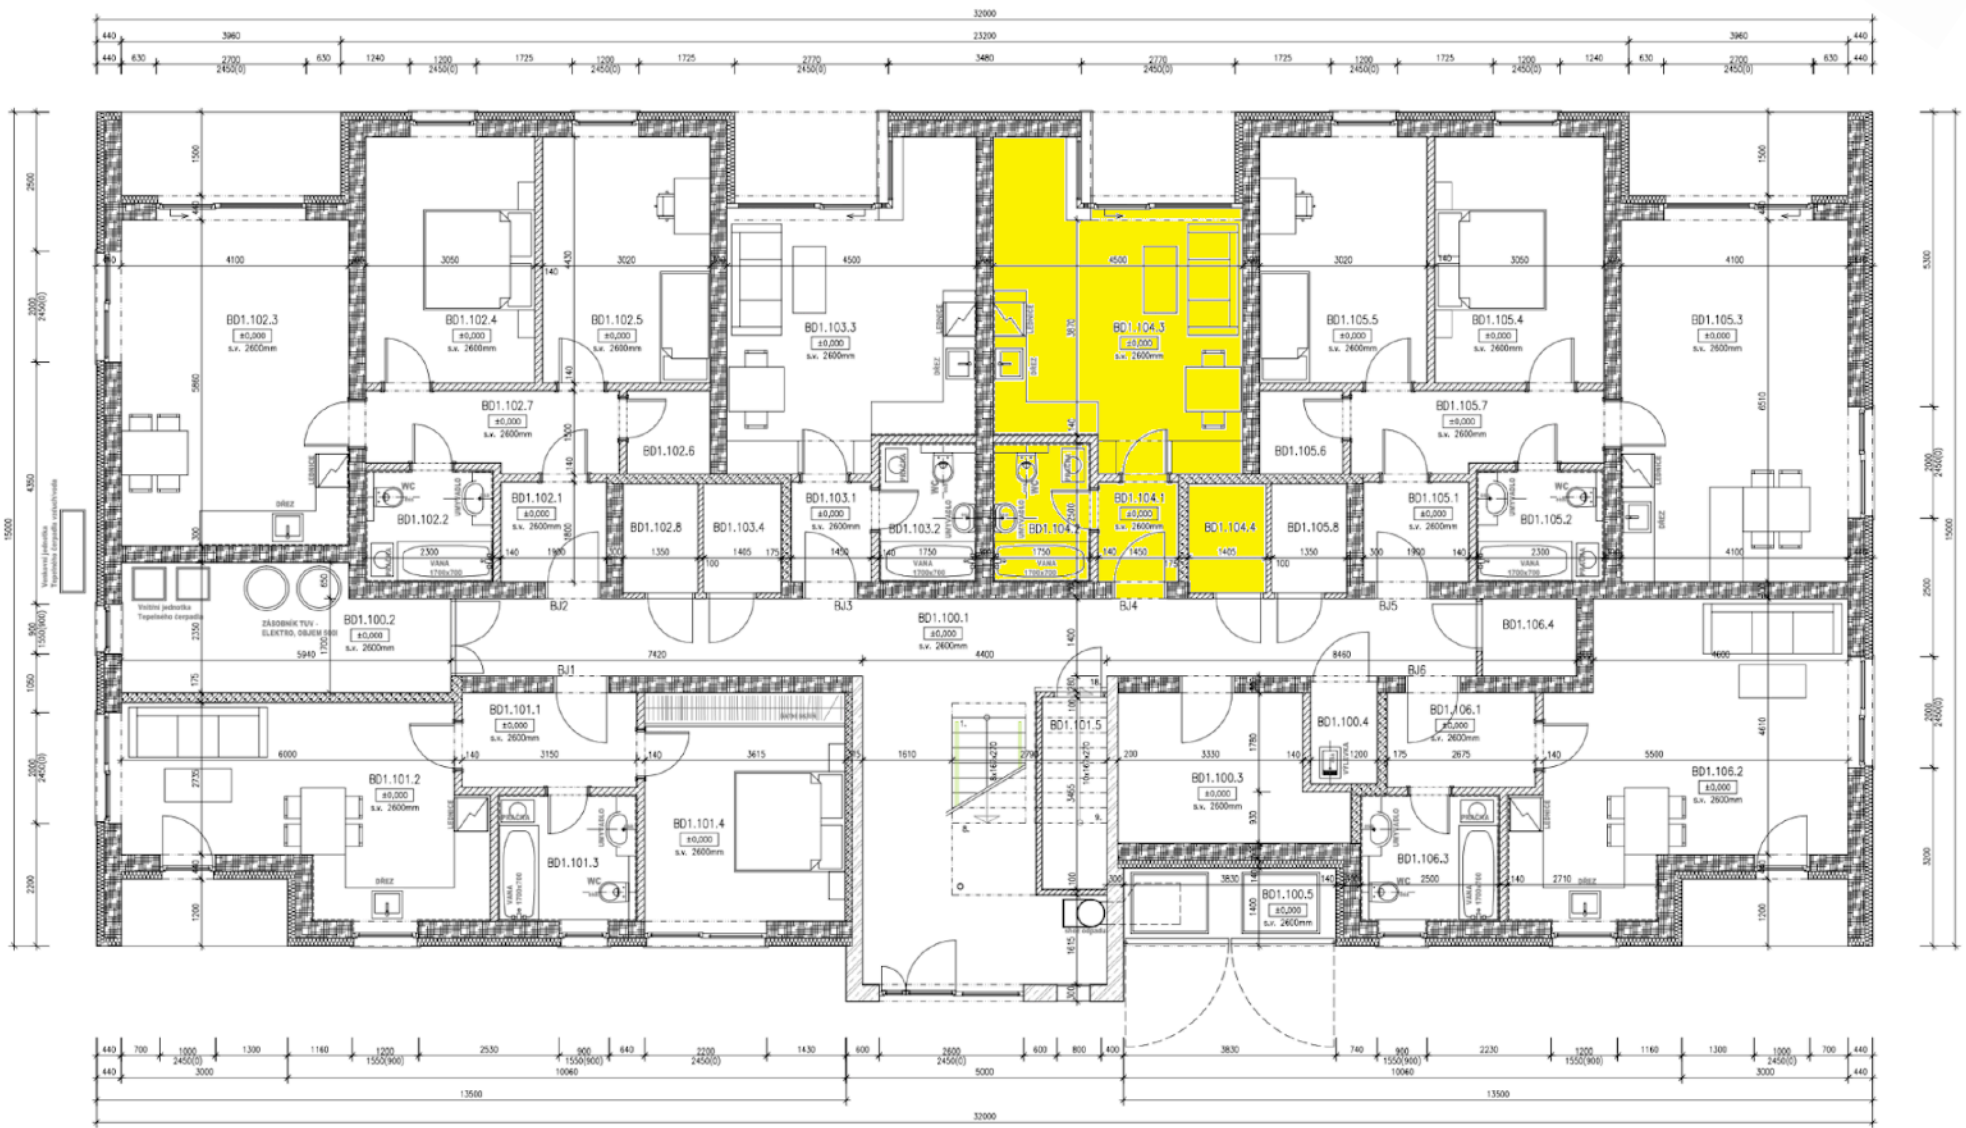

NÁZVY, POPISY A PLOŠNÉ VÝMĚRY JSOU ORIENTAČNÍ A DEVELOPER SI VYHRAŽUJE PRÁVO NA JEDNOSTRANNÉ ZMĚNY.
ZOBRAZENÉ VYBAVENÍ NENÍ SOUČÁSTÍ ÚVEDENÉ CENY, JE POUZE DEKORATIVNÍ, PLÁNEK VE 3D JE POUZE ILLUSTRATIVNÍHO CHARAKTERU.
AKTUÁLNÍ CENY, AKCE A INFORMACE JSOU NA WWW.BYTYUHLIRSKEJANOVICE.CZ