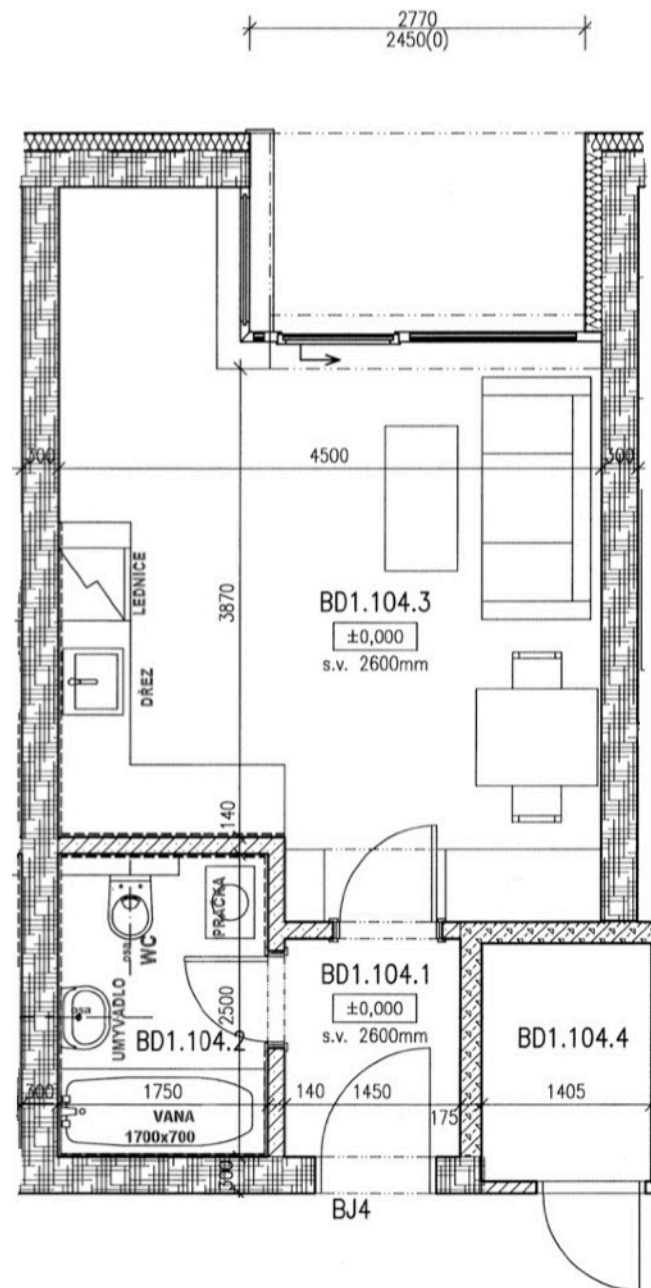

NÁZVY, POPISY A PLOŠNÉ VÝMĚRY JSOU ORIENTAČNÍ A DEVELOPER SI VYHRAŽUJE PRÁVO NA JEDNOSTRANNÉ ZMĚNY.
ZOBRAZENÉ VYBAVENÍ NENÍ SOUČÁSTÍ VÝSTAVBY, NENÍ SOUČÁSTÍ UVEDENÉ CENY, JE POUZE DEKORATIVNÍ, PLÁNEK VE 3D JE POUZE ILLUSTRATIVNÍHO CHARAKTERU.
AKTUÁLNÍ CENY, AKCE A INFORMACE JSOU NA WWW.BYTYUHLIRSKEJANOVICE.CZ