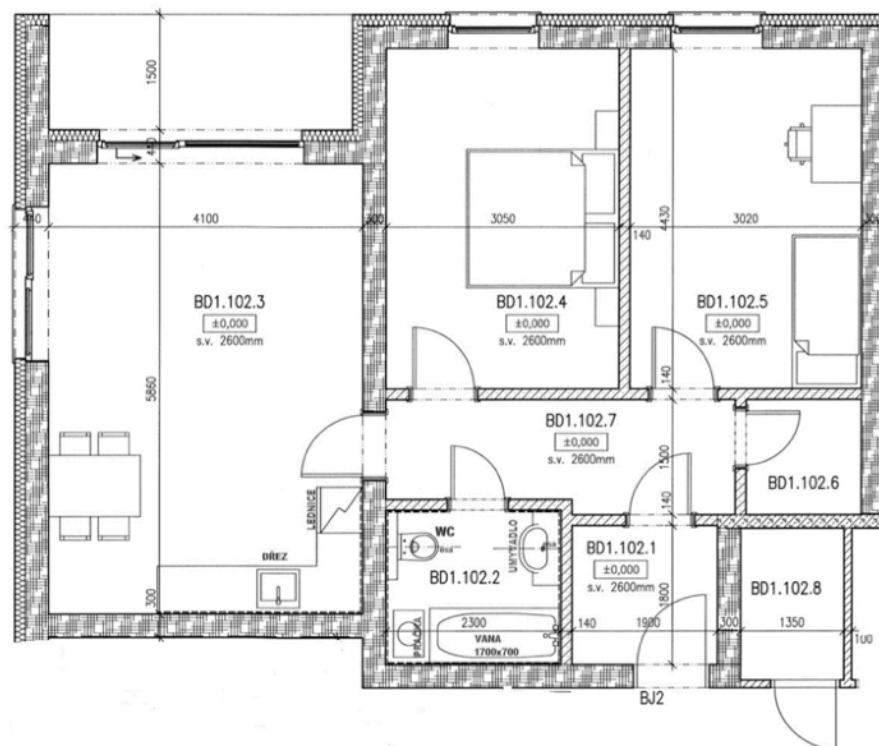

NÁZVY, POPISY A PLOŠNÉ VÝMĚRY JSOU ORIENTAČNÍ A DEVELOPER SI VYHRADUJE PRÁVO NA JEDNOSTRANNÉ ZMĚNY.
ZOBRAZENÉ VYBAVENÍ NENÍ SOUČÁSTÍ VÝSTAVBY, NENÍ SOUČÁSTÍ UVEDENÉ CENY, JE POUZE DEKORATIVNÍ, PLÁNEK VE 3D JE POUZE ILLUSTRATIVNÍHO CHARAKTERU.
AKTUÁLNÍ CENY, AKCE A INFORMACE JSOU NA WWW.BYTYUHLIRSKEJANOVICE.CZ