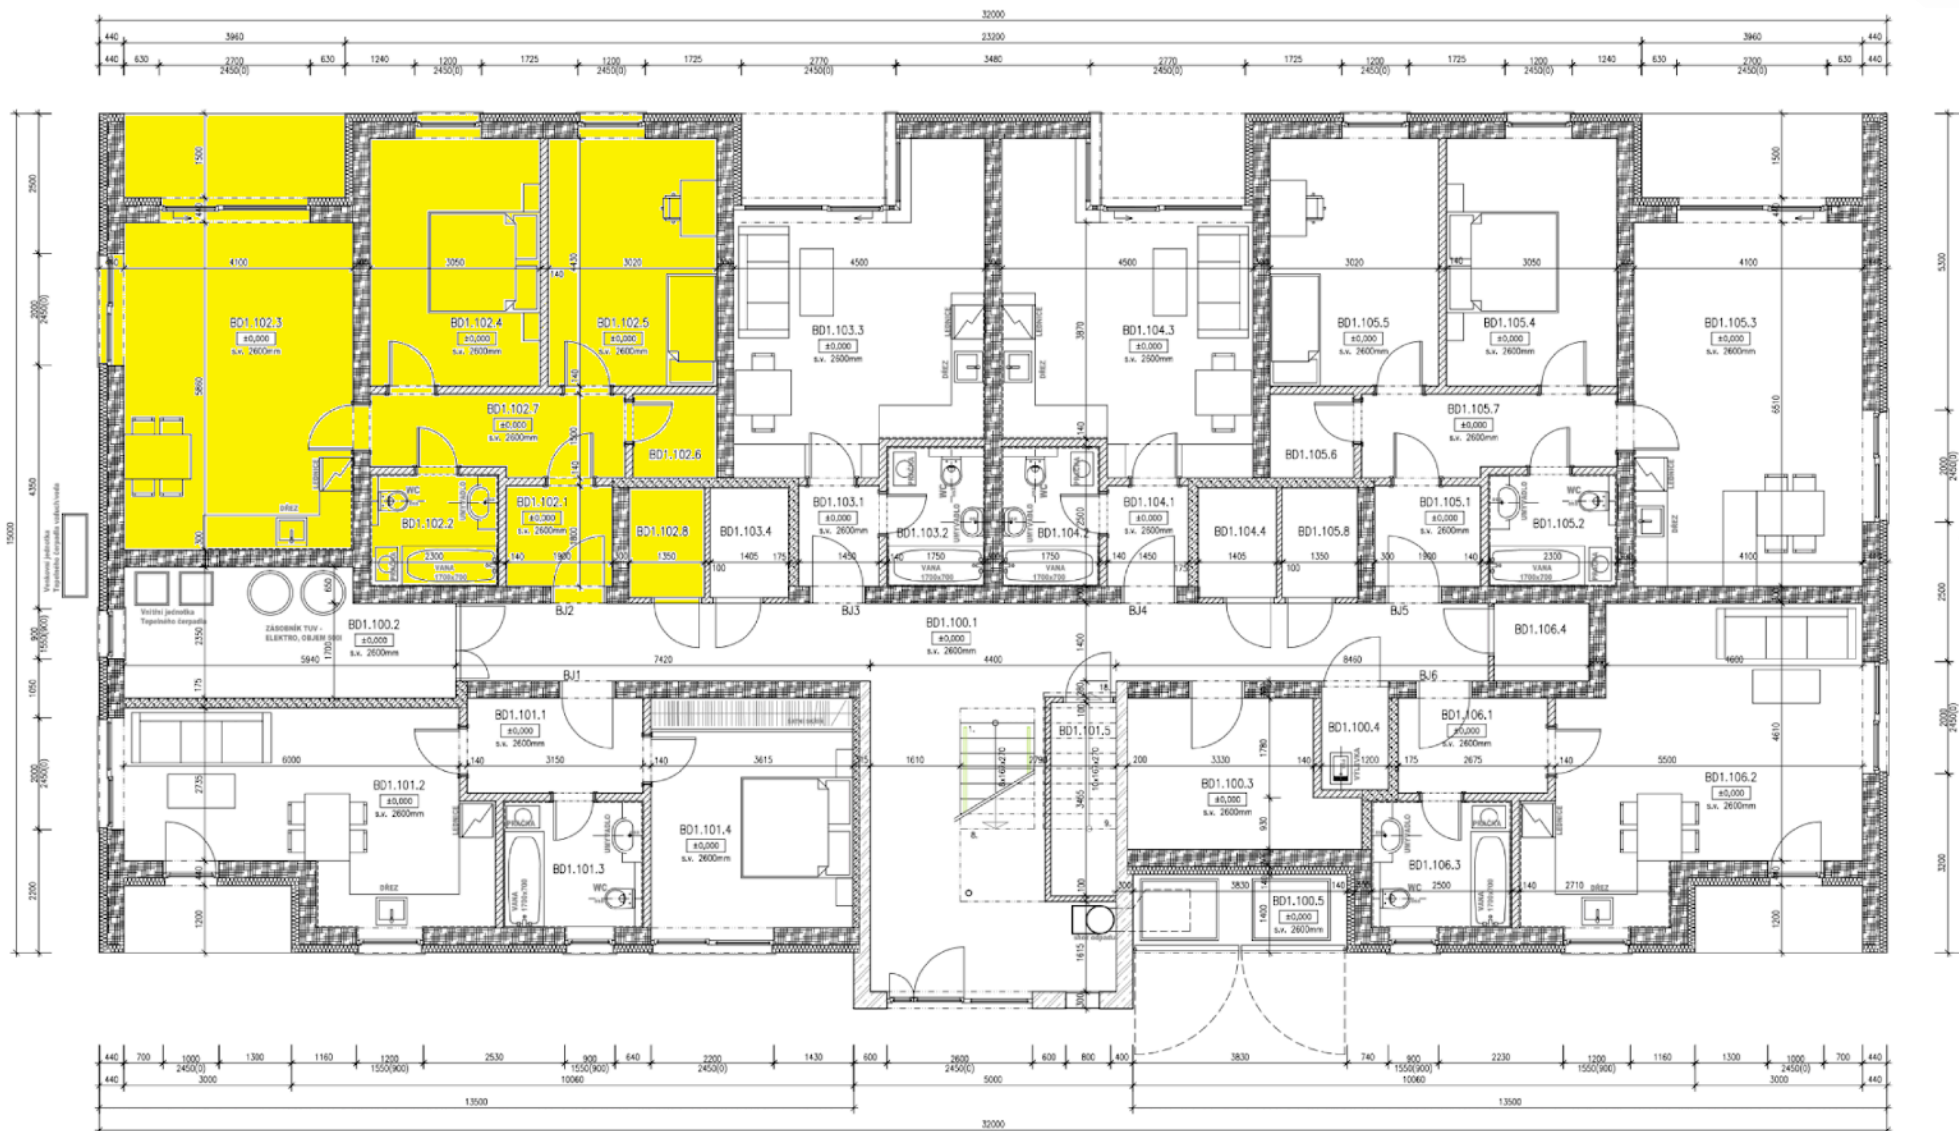

NÁZVY, POPISY A PLOŠNÉ VÝMĚRY JSOU ORIENTAČNÍ A DEVELOPER SI VYHRADŽUJE PRÁVO NA JEDNOSTRANNÉ ZMĚNY.
ZOBRAZENÉ VYBAVENÍ NENÍ SOUČÁSTÍ VÝSTAVBY, NENÍ SOUČÁSTÍ UVEDENÉ CENY, JE POUZE DEKORATIVNÍ, PLÁNEK VE 3D JE POUZE ILLUSTRATIVNÍHO CHARAKTERU.
AKTUÁLNÍ CENY, AKCE A INFORMACE JSOU NA WWW.BYTYUHLIRSKEJANOVICE.CZ