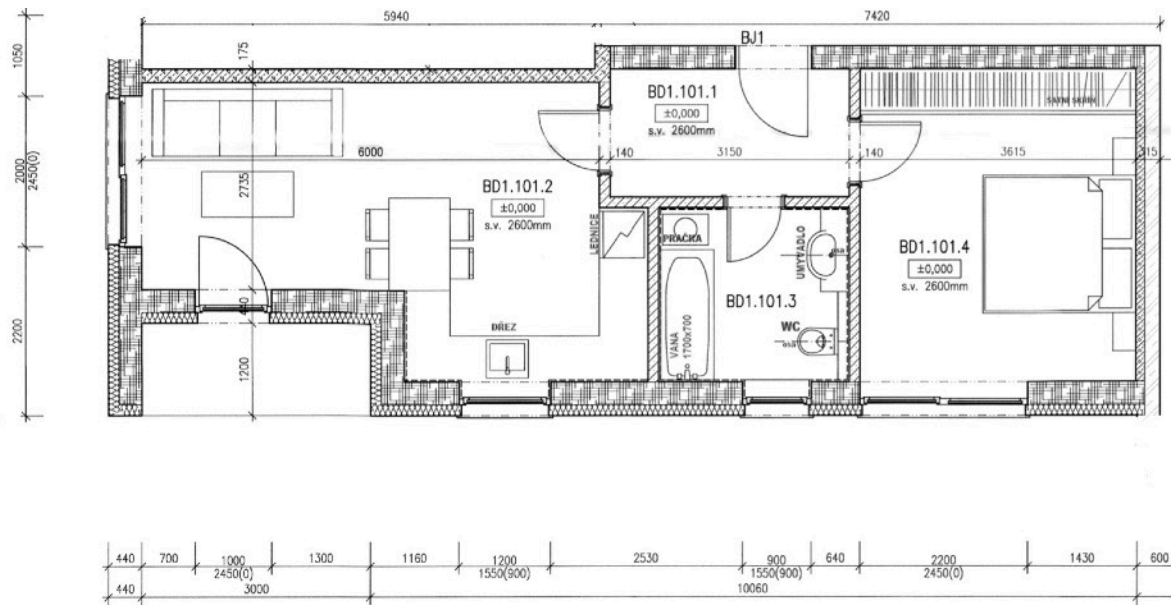

NÁZVY, POPISY A PLOŠNÉ VÝMĚRY JSOU ORIENTAČNÍ A DEVELOPER SI VYHRADŽUJE PRÁVO NA JEDNOSTRANNÉ ZMĚNY.
ZOBRAZENÉ VYBAVENÍ NENÍ SOUČÁSTÍ VÝSTAVBY, NENÍ SOUČÁSTÍ UVEDENÉ CENY, JE POUZE DEKORATIVNÍ, PLÁNEK VE 3D JE POUZE ILUSTRATIVNÍHO CHARAKTERU.
AKTUÁLNÍ CENY, AKCE A INFORMACE JSOU NA WWW.BYTYUHLIRSKEJANOVICE.CZ