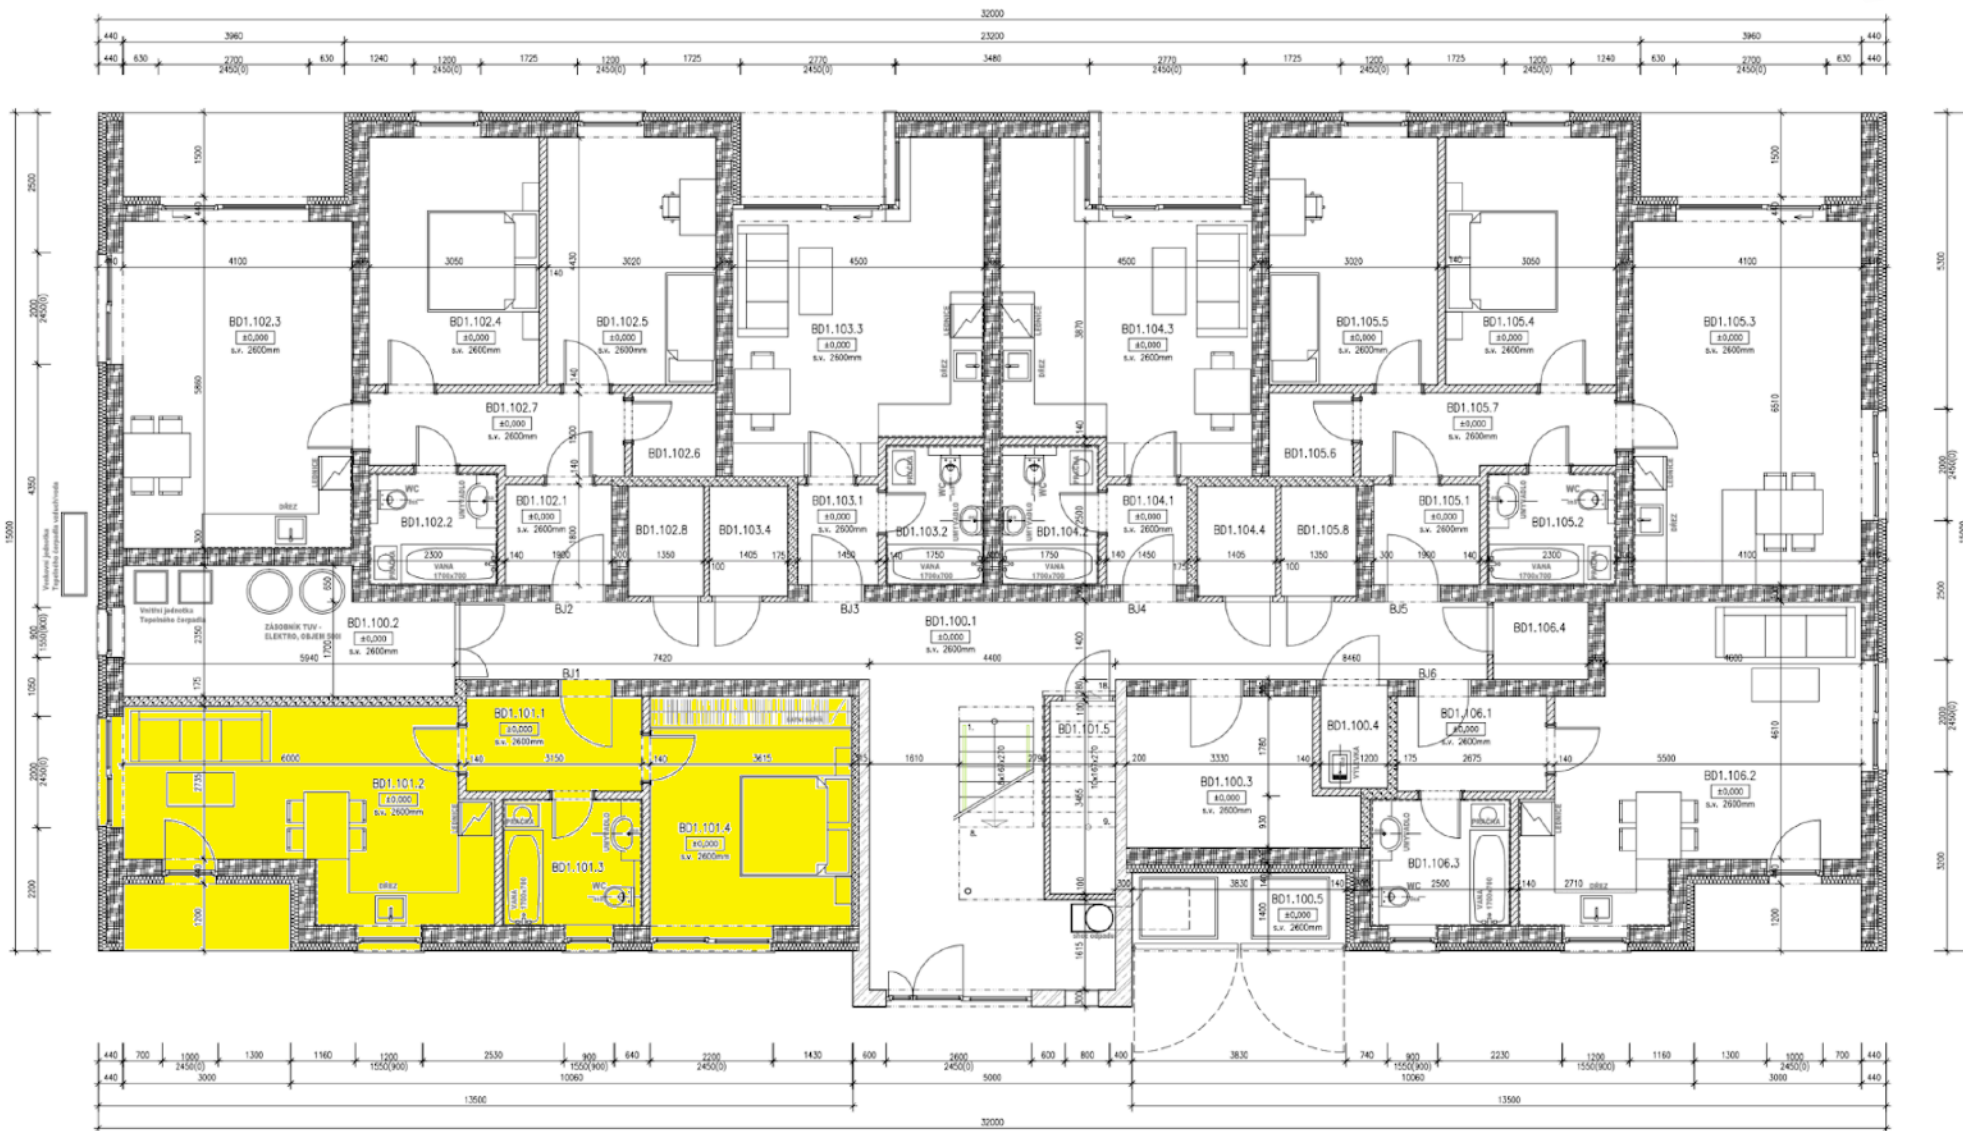

NÁZVY, POPISY A PLOŠNÉ VÝMĚRY JSOU ORIENTAČNÍ A DEVELOPER SI VYHRADUJE PRÁVO NA JEDNOSTRANNÉ ZMĚNY.
ZOBRAZENÉ VYBAVENÍ NENÍ SOUČÁSTÍ VÝSTAVBY, NENÍ SOUČÁSTÍ UVEDENÉ CENY, JE POUZE DEKORATIVNÍ, PLÁNEK VE 3D JE POUZE ILLUSTRATIVNÍHO CHARAKTERU.
AKTUÁLNÍ CENY, AKCE A INFORMACE JSOU NA WWW.BYTYUHLIRSKEJANOVICE.CZ