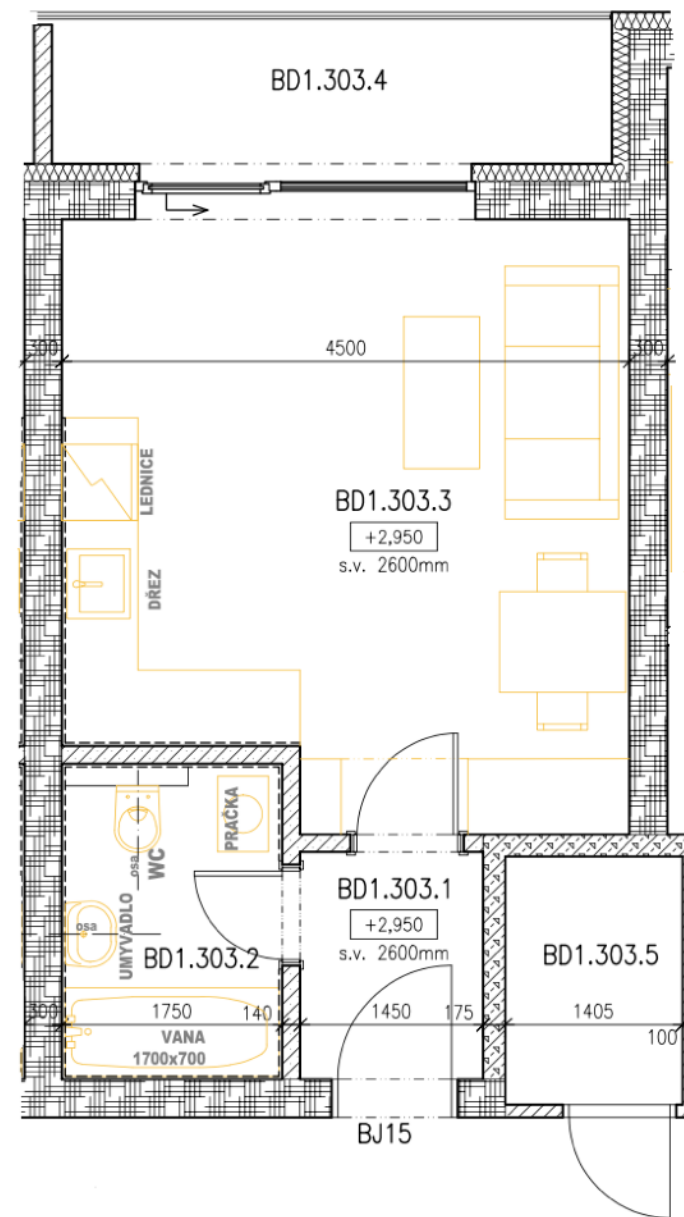

2700
2450(0) 1080