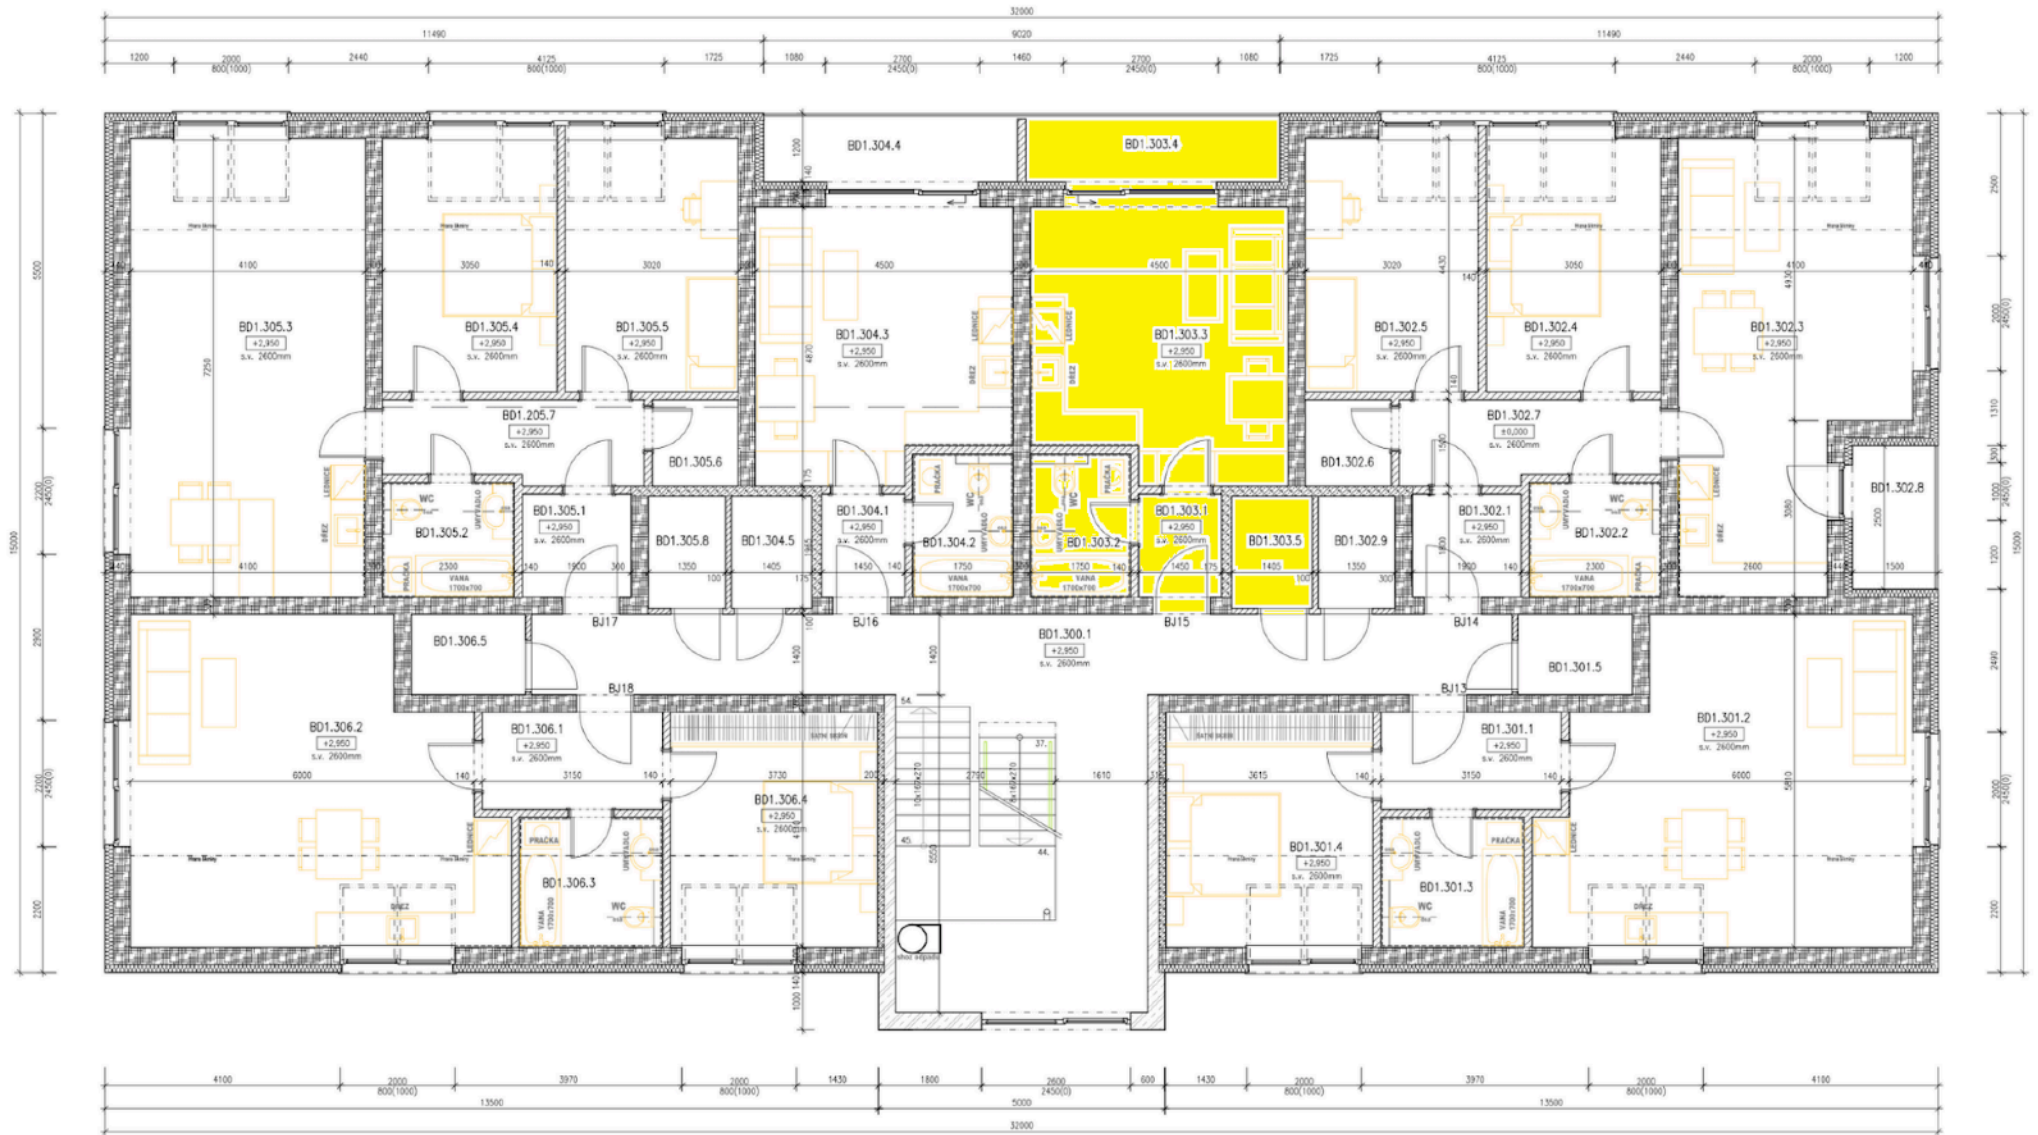

NÁZVY, POPISY A PLOŠNÉ VÝMĚRY JSOU ORIENTAČNÍ A DEVELOPER SI VYHRÁZUJE PRÁVO NA JEDNOSTRANNÉ ZMĚNY.
ZOBRAZENÉ VYBAVENÍ NENÍ SOUČÁSTÍ VÝSTAVBY, NENÍ SOUČÁSTÍ UVEDENÉ CENY, JE POUZE DEKORATIVNÍ, PLÁNEK VE 3D JE POUZE ILUSTRATIVNÍHO CHARAKTERU.
AKTUÁLNÍ CENY, AKCE A INFORMACE JSOU NA WWW.BYTYUHLIRSKEJANOVICE.CZ