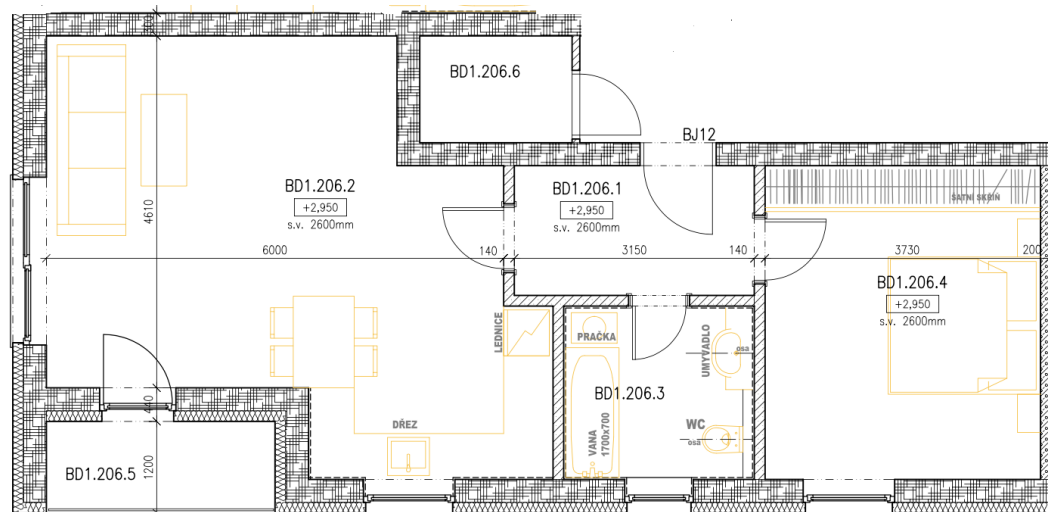

NÁZVY, POPISY A PLOŠNÉ VÝMĚRY JSOU ORIENTAČNÍ A DEVELOPER SI VYHRADUJE PRÁVO NA JEDNOSTRANNÉ ZMĚNY.
ZOBRAZENÉ VYBAVENÍ NENÍ SOUČÁSTÍ VÝSTAVBY, NENÍ SOUČÁSTÍ UVEDENÉ CENY, JE POUZE DEKORATIVNÍ, PLÁNEK VE 3D JE POUZE ILLUSTRATIVNÍHO CHARAKTERU.
AKTUÁLNÍ CENY, AKCE A INFORMACE JSOU NA WWW.BYTYUHLIRSKEJANOVICE.CZ