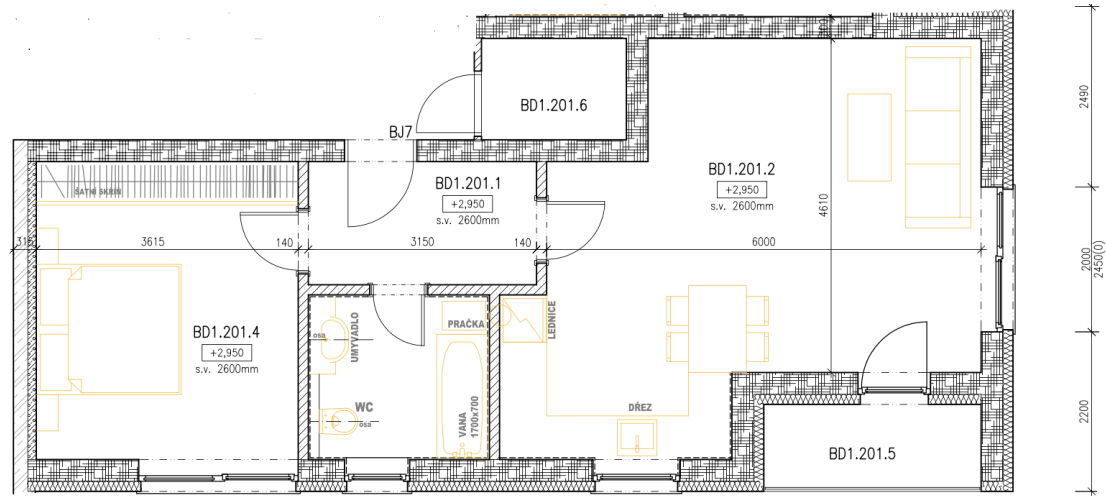

NÁZVY, POPISY A PLOŠNÉ VÝMĚRY JSOU ORIENTAČNÍ A DEVELOPER SI VYHRADZUJE PRÁVO NA JEDNOSTRANNÉ ZMĚNY.
ZOBRAZENÉ VYBAVENÍ NENÍ SOUČÁSTÍ VÝSTAVBY, NENÍ SOUČÁSTÍ UVEDENÉ CENY, JE POUZE DEKORATIVNÍ, PLÁNEK VE 3D JE POUZE ILLUSTRATIVNÍHO CHARAKTERU.
AKTUÁLNÍ CENY, AKCE A INFORMACE JSOU NA WWW.BYTYUHLIRSKEJANOVICE.CZ