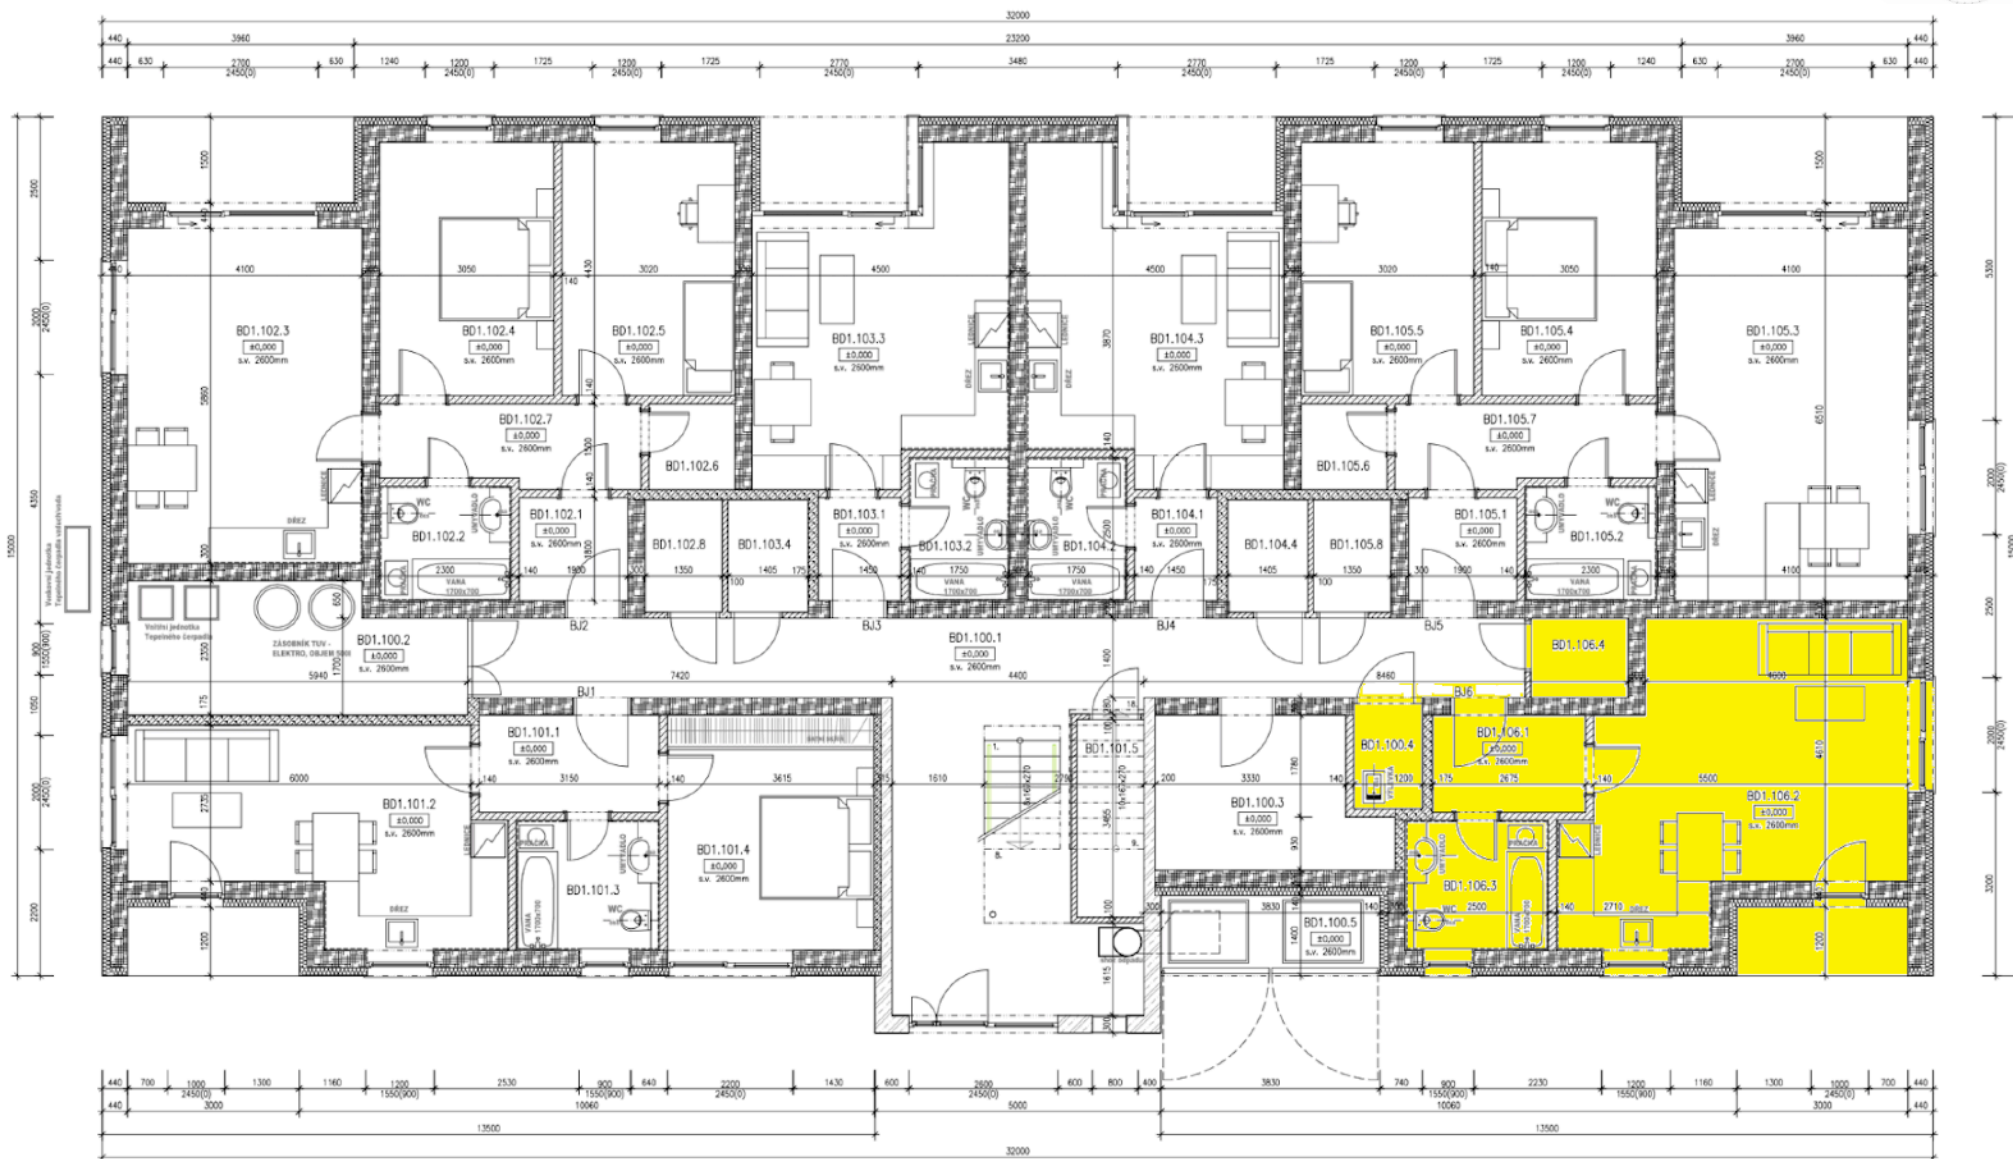

NÁZVY, POPISY A PLOŠNÉ VÝMĚRY JSOU ORIENTAČNÍ A DEVELOPER SI VYHRADZUJE PRÁVO NA JEDNOSTRANNÉ ZMĚNY.
ZOBRAZENÉ VYBAVENÍ NENÍ SOUČÁSTÍ ÚVEDENÉ CENY, JE POUZE DEKORATIVNÍ, PLÁNEK VE 3D JE POUZE ILLUSTRATIVNÍHO CHARAKTERU.
AKTUÁLNÍ CENY, AKCE A INFORMACE JSOU NA WWW.BYTYUHLIRSKEJANOVICE.CZ