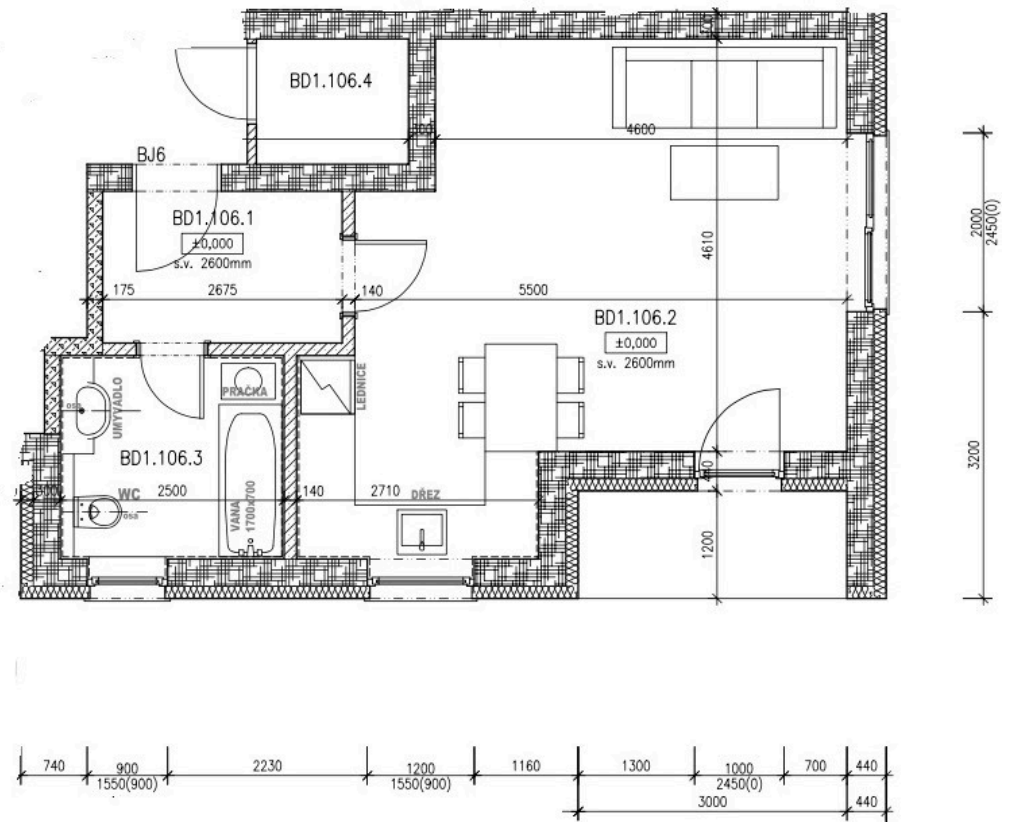

NÁZVY, POPISY A PLOŠNÉ VÝMĚRY JSOU ORIENTAČNÍ A DEVELOPER SI VYHRAŽUJE PRÁVO NA JEDNOSTRANNÉ ZMĚNY.
ZOBRAZENÉ VYBAVENÍ NENÍ SOUČÁSTÍ VÝSTAVBY, NENÍ SOUČÁSTÍ UVEDENÉ CENY, JE POUZE DEKORATIVNÍ, PLÁNEK VE 3D JE POUZE ILLUSTRATIVNÍHO CHARAKTERU.
AKTUÁLNÍ CENY, AKCE A INFORMACE JSOU NA WWW.BYTYUHLIRSKEJANOVICE.CZ