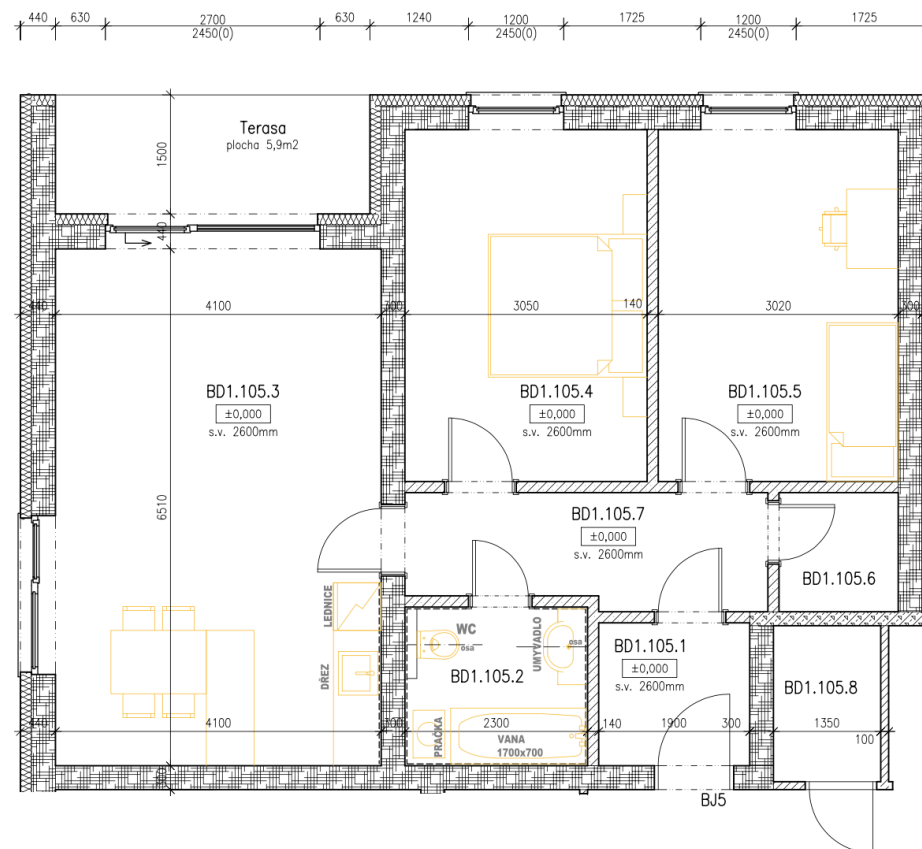

NÁZVY, POPISY A PLOŠNÉ VÝMĚRY JSOU ORIENTAČNÍ A DEVELOPER SI VYHRÁZUJE PRÁVO NA JEDNOSTRANNÉ ZMĚNY.
ZOBRAZENÉ VYBAVENÍ NENÍ SOUČÁSTÍ VÝSTAVBY, NENÍ SOUČÁSTÍ UVEDENÉ CENY, JE POUZE DEKORATIVNÍ, PLÁNEK VE 3D JE POUZE ILUSTRATIVNÍHO CHARAKTERU.
AKTUÁLNÍ CENY, AKCE A INFORMACE JSOU NA WWW.BYTYUHLIRSKEJANOVICE.CZ