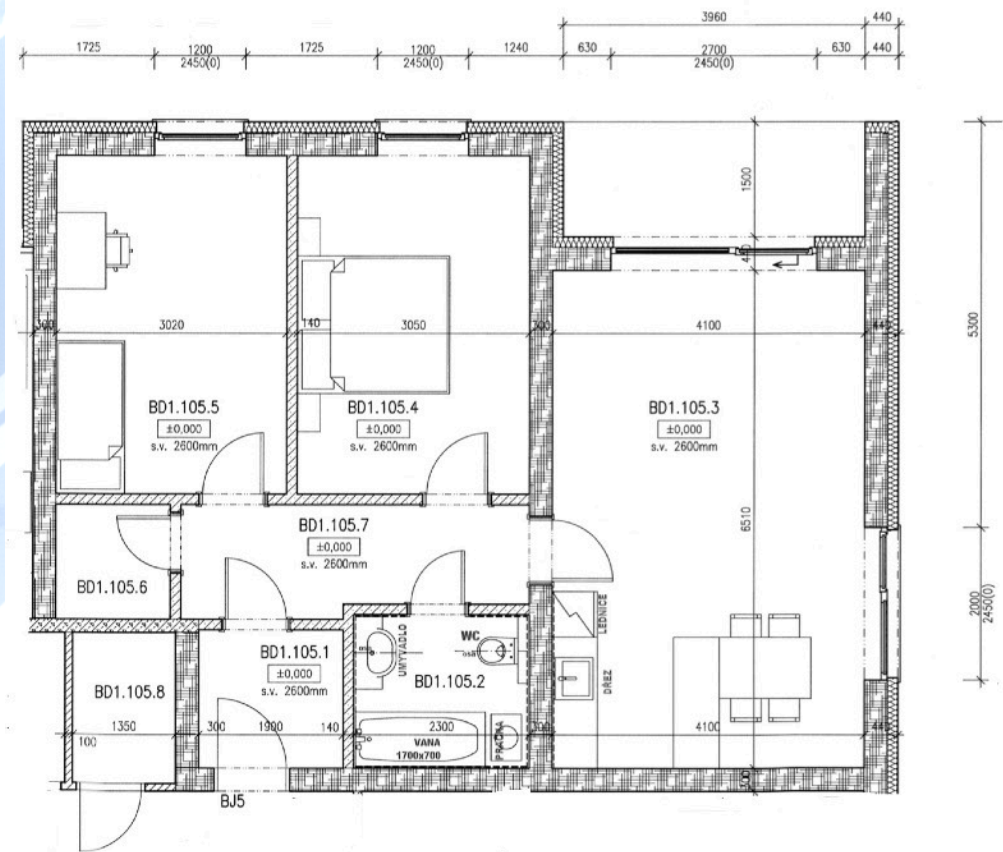

NÁZVY, POPISY A PLOŠNÉ VÝMĚRY JSOU ORIENTAČNÍ A DEVELOPER SI VYHRADŽUJE PRÁVO NA JEDNOSTRANNÉ ZMĚNY.
ZOBRAZENÉ VYBAVENÍ NENÍ SOUČÁSTÍ VÝSTAVBY, NENÍ SOUČÁSTÍ UVEDENÉ CENY, JE POUZE DEKORATIVNÍ, PLÁNEK VE 3D JE POUZE ILLUSTRATIVNÍHO CHARAKTERU.
AKTUÁLNÍ CENY, AKCE A INFORMACE JSOU NA WWW.BYTYUHLIRSKEJANOVICE.CZ