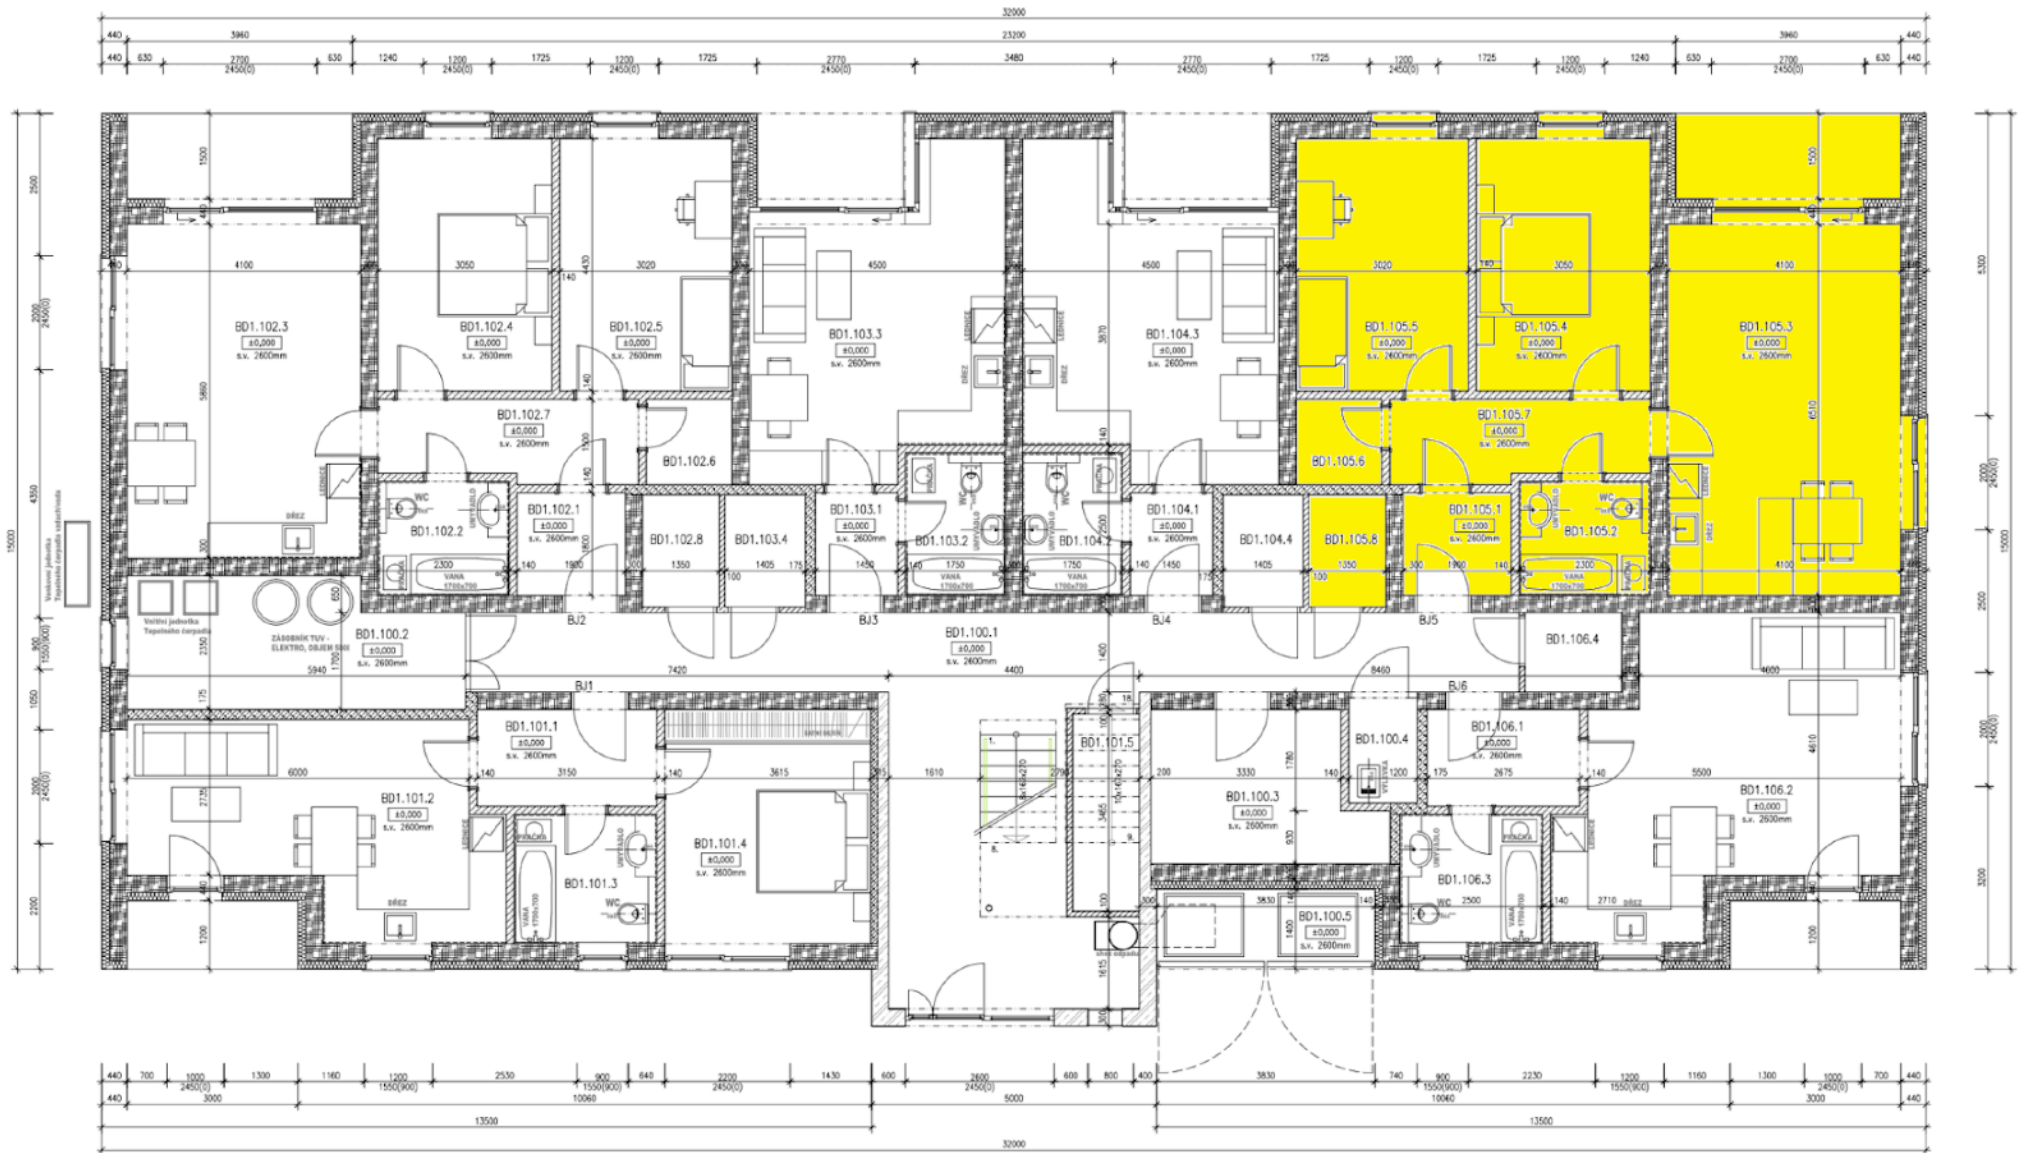

NÁZVY, POPISY A PLOŠNÉ VÝMĚRY JSOU ORIENTAČNÍ A DEVELOPER SI VYHRAŽUJE PŘÁVO NA JEDNOSTRANNÉ ZMĚNY.
ZOBRAZENÉ VYBAVENÍ NENÍ SOUČÁSTÍ VÝSTAVBY, NENÍ SOUČÁSTÍ UVEDENÉ CENY, JE POUZE DEKORATIVNÍ, PLÁNEK VE 3D JE POUZE ILLUSTRATIVNÍHO CHARAKTERU.
AKTUÁLNÍ CENY, AKCE A INFORMACE JSOU NA WWW.BYTYUHLIRSKEJANOVICE.CZ