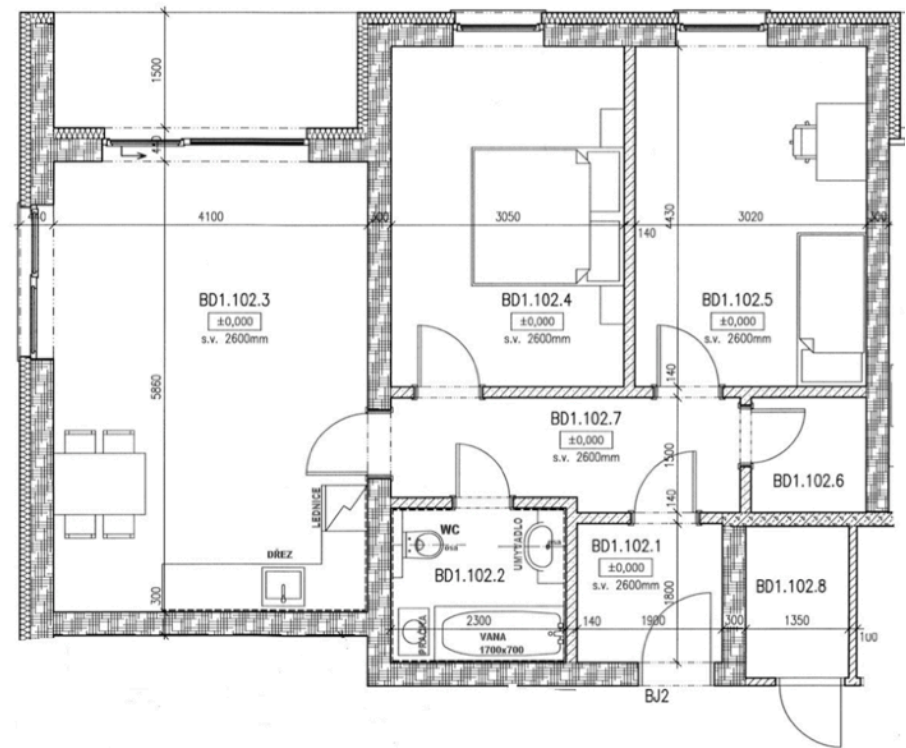

NÁZVY, POPISY A PLOŠNÉ VÝMĚRY JSOU ORIENTAČNÍ A DEVELOPER SI VYHRADUJE PRÁVO NA JEDNOSTRANNÉ ZMĚNY.
ZOBRAZENÉ VYBAVENÍ NENÍ SOUČÁSTÍ VÝSTAVBY, NENÍ SOUČÁSTÍ UVEDENÉ CENY, JE POUZE DEKORATIVNÍ, PLÁNEK VE 3D JE POUZE ILLUSTRATIVNÍHO CHARAKTERU.
AKTUÁLNÍ CENY, AKCE A INFORMACE JSOU NA WWW.BYTUHLIRSKEJANOVICE.CZ