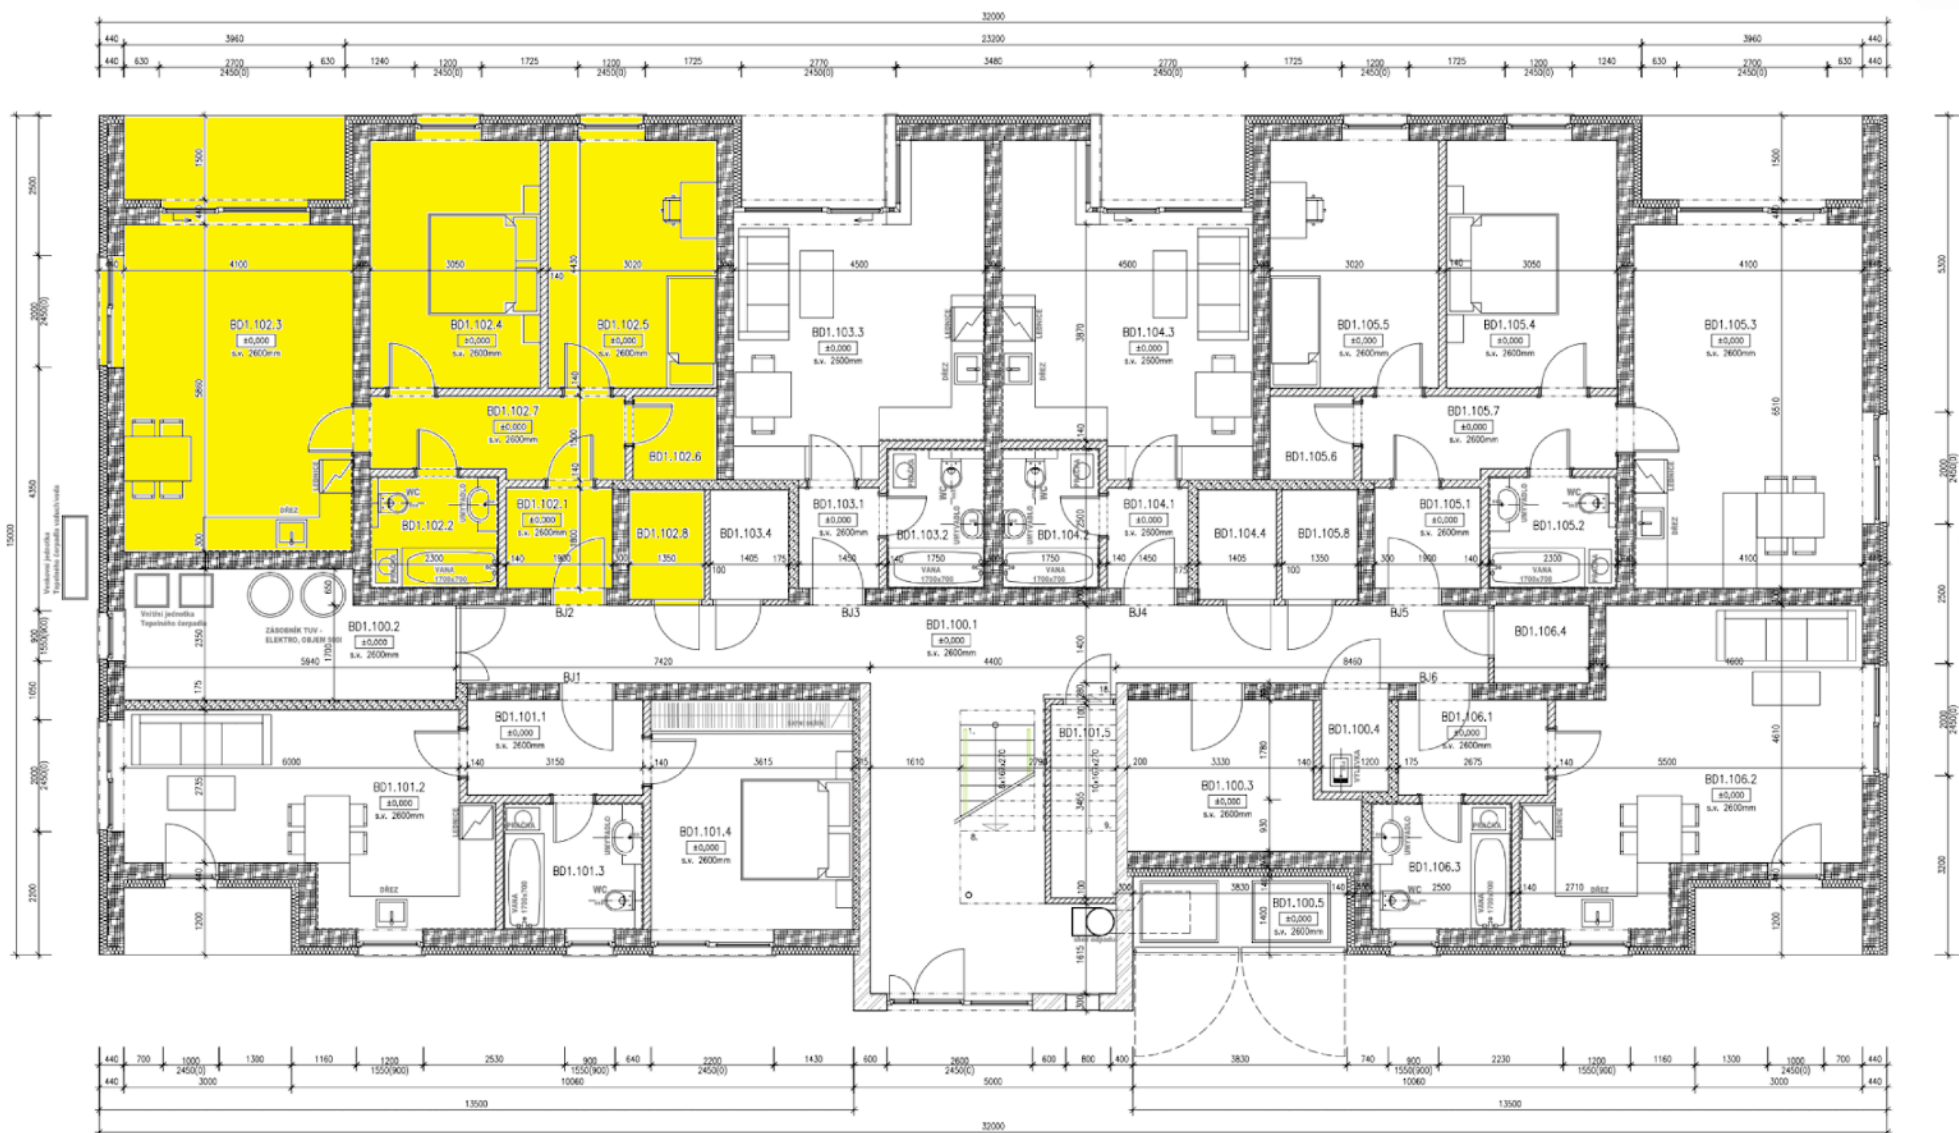

NÁZVY, POPISY A PLOŠNÉ VÝMĚRY JSOU ORIENTAČNÍ A DEVELOPER SI VYHRADŽUJE PRÁVO NA JEDNOSTRANNÉ ZMĚNY.
ZOBRAZENÉ VYBAVENÍ NENÍ SOUČÁSTÍ VÝSTAVBY, NENÍ SOUČÁSTÍ UVEDENÉ CENY, JE POUZE DEKORATIVNÍ, PLÁNEK VE 3D JE POUZE ILLUSTRATIVNÍHO CHARAKTERU.
AKTUÁLNÍ CENY, AKCE A INFORMACE JSOU NA WWW.BYTYUHLIRSKEJANOVICE.CZ