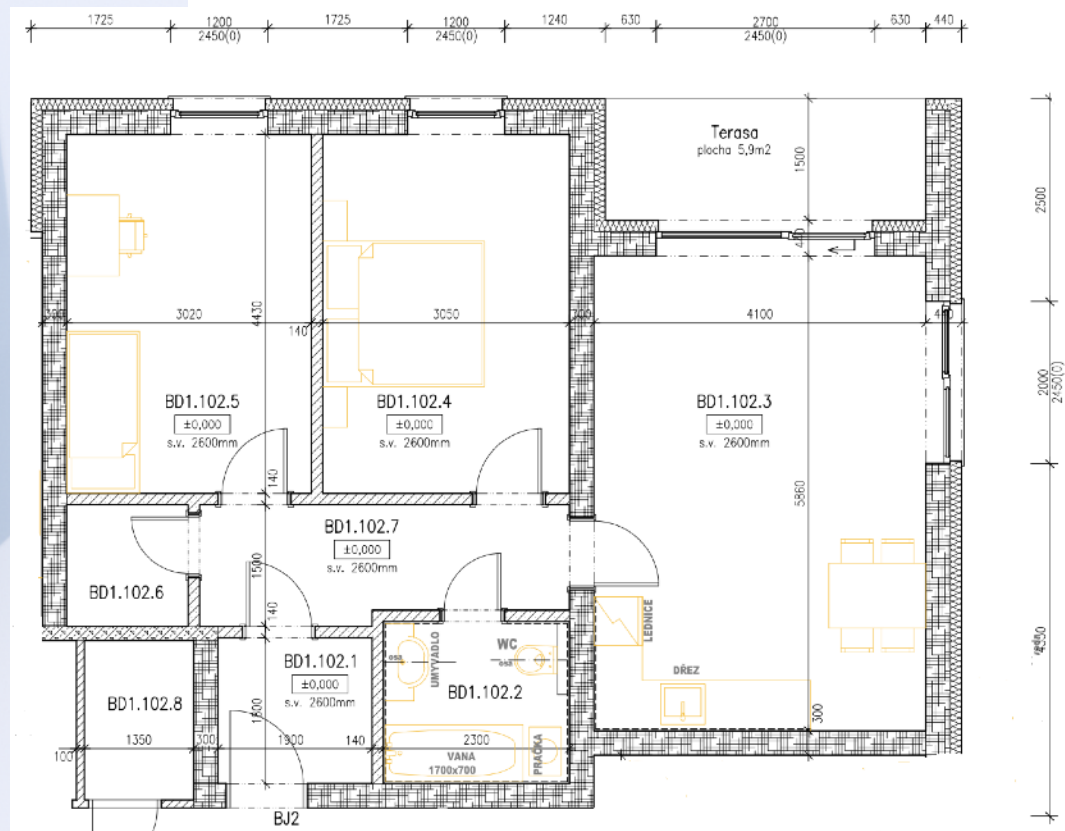

NÁZVY, POPISY A PLOŠNÉ VÝMĚRY JSOU ORIENTAČNÍ A DEVELOPER SI VYHRADUJE PRÁVO NA JEDNOSTRANNÉ ZMĚNY.
ZOBRAZENÉ VYBAVENÍ NENÍ SOUČÁSTÍ VÝSTAVBY, NENÍ SOUČÁSTÍ UVEDENÉ CENY, JE POUZE DEKORATIVNÍ, PLÁNEK VE 3D JE POUZE ILLUSTRATIVNÍHO CHARAKTERU.
AKTUÁLNÍ CENY, AKCE A INFORMACE JSOU NA WWW.BYTYUHLIRSKEJANOVICE.CZ