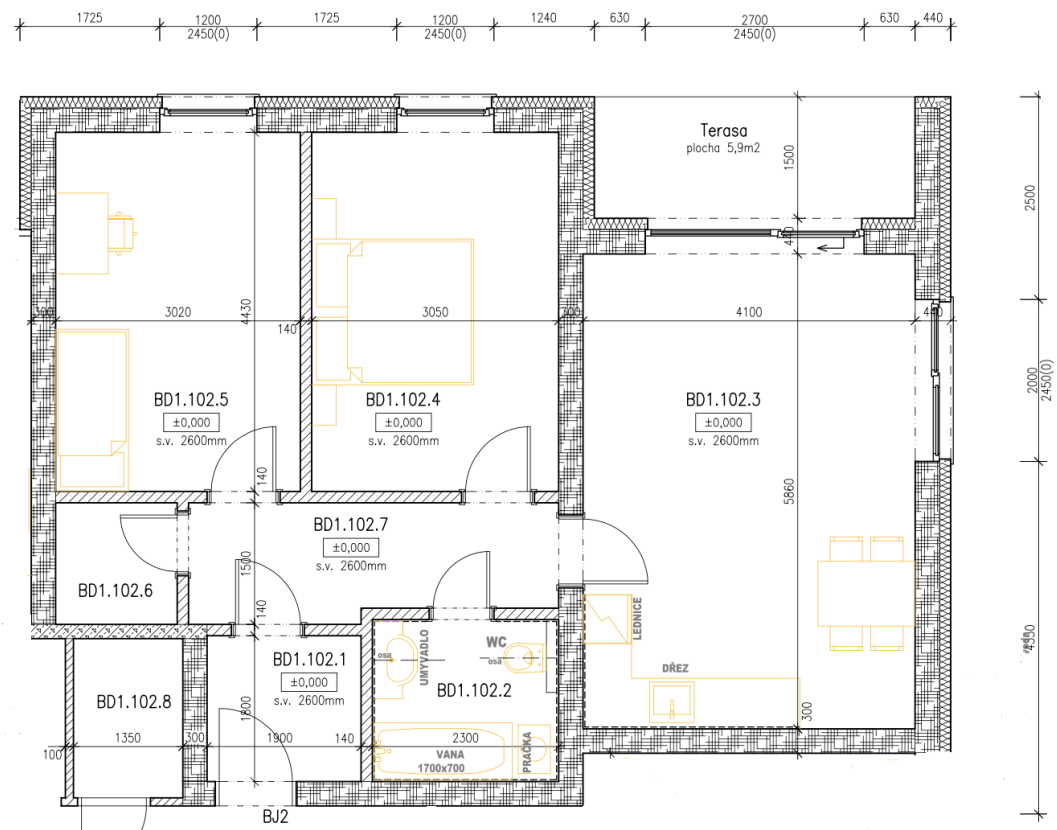

NÁZVY, POPISY A PLOŠNÉ VÝMĚRY JSOU ORIENTAČNÍ A DEVELOPER SI VYHRÁŽUJE PRÁVO NA JEDNOSTRANNÉ ZMĚNY.
ZOBRAZENÉ VYBAVENÍ NENÍ SOUČÁSTÍ VÝSTAVBY , NENÍ SOUČÁSTÍ UVEDENÉ CENY, JE POUZE DEKORATIVNÍ, PLÁNEK VE 3D JE POUZE ILLUSTRATIVNÍHO CHARAKTERU.
AKTUÁLNÍ CENY, AKCE A INFORMACE JSOU NA WWW.BYTYUHLIRSKEJANOVICE.CZ