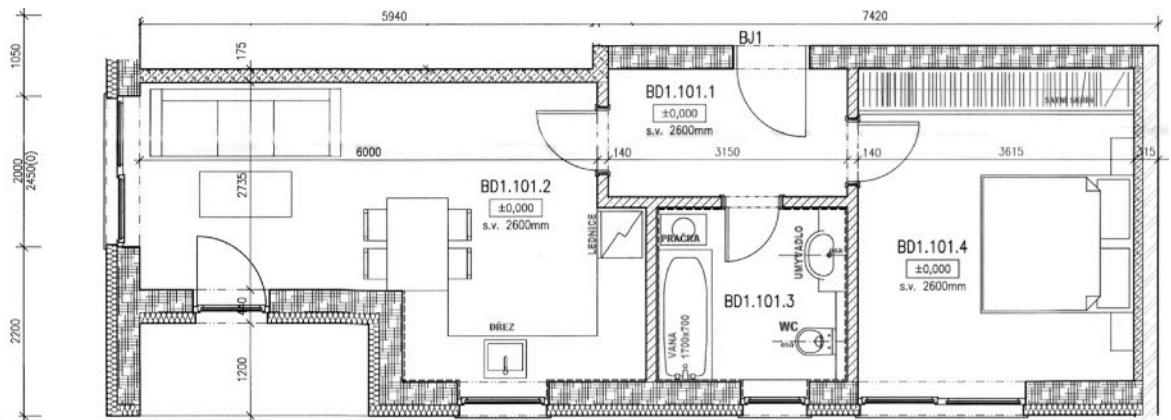

NÁZVY, POPISY A PLOŠNÉ VÝMĚRY JSOU ORIENTAČNÍ A DEVELOPER SI VYHRÁŽUJE PRÁVO NA JEDNOSTRANNÉ ZMĚNY.
ZOBRAZENÉ VYBAVENÍ NENÍ SOUČÁSTÍ VÝSTAVBY, NENÍ SOUČÁSTÍ UVEDENÉ CENY, JE POUZE DEKORATIVNÍ, PLÁNEK VE 3D JE POUZE ILUSTRATIVNÍHO CHARAKTERU.
AKTUÁLNÍ CENY, AKCE A INFORMACE JSOU NA WWW.BYTYUHLIRSKEJANOVICE.CZ