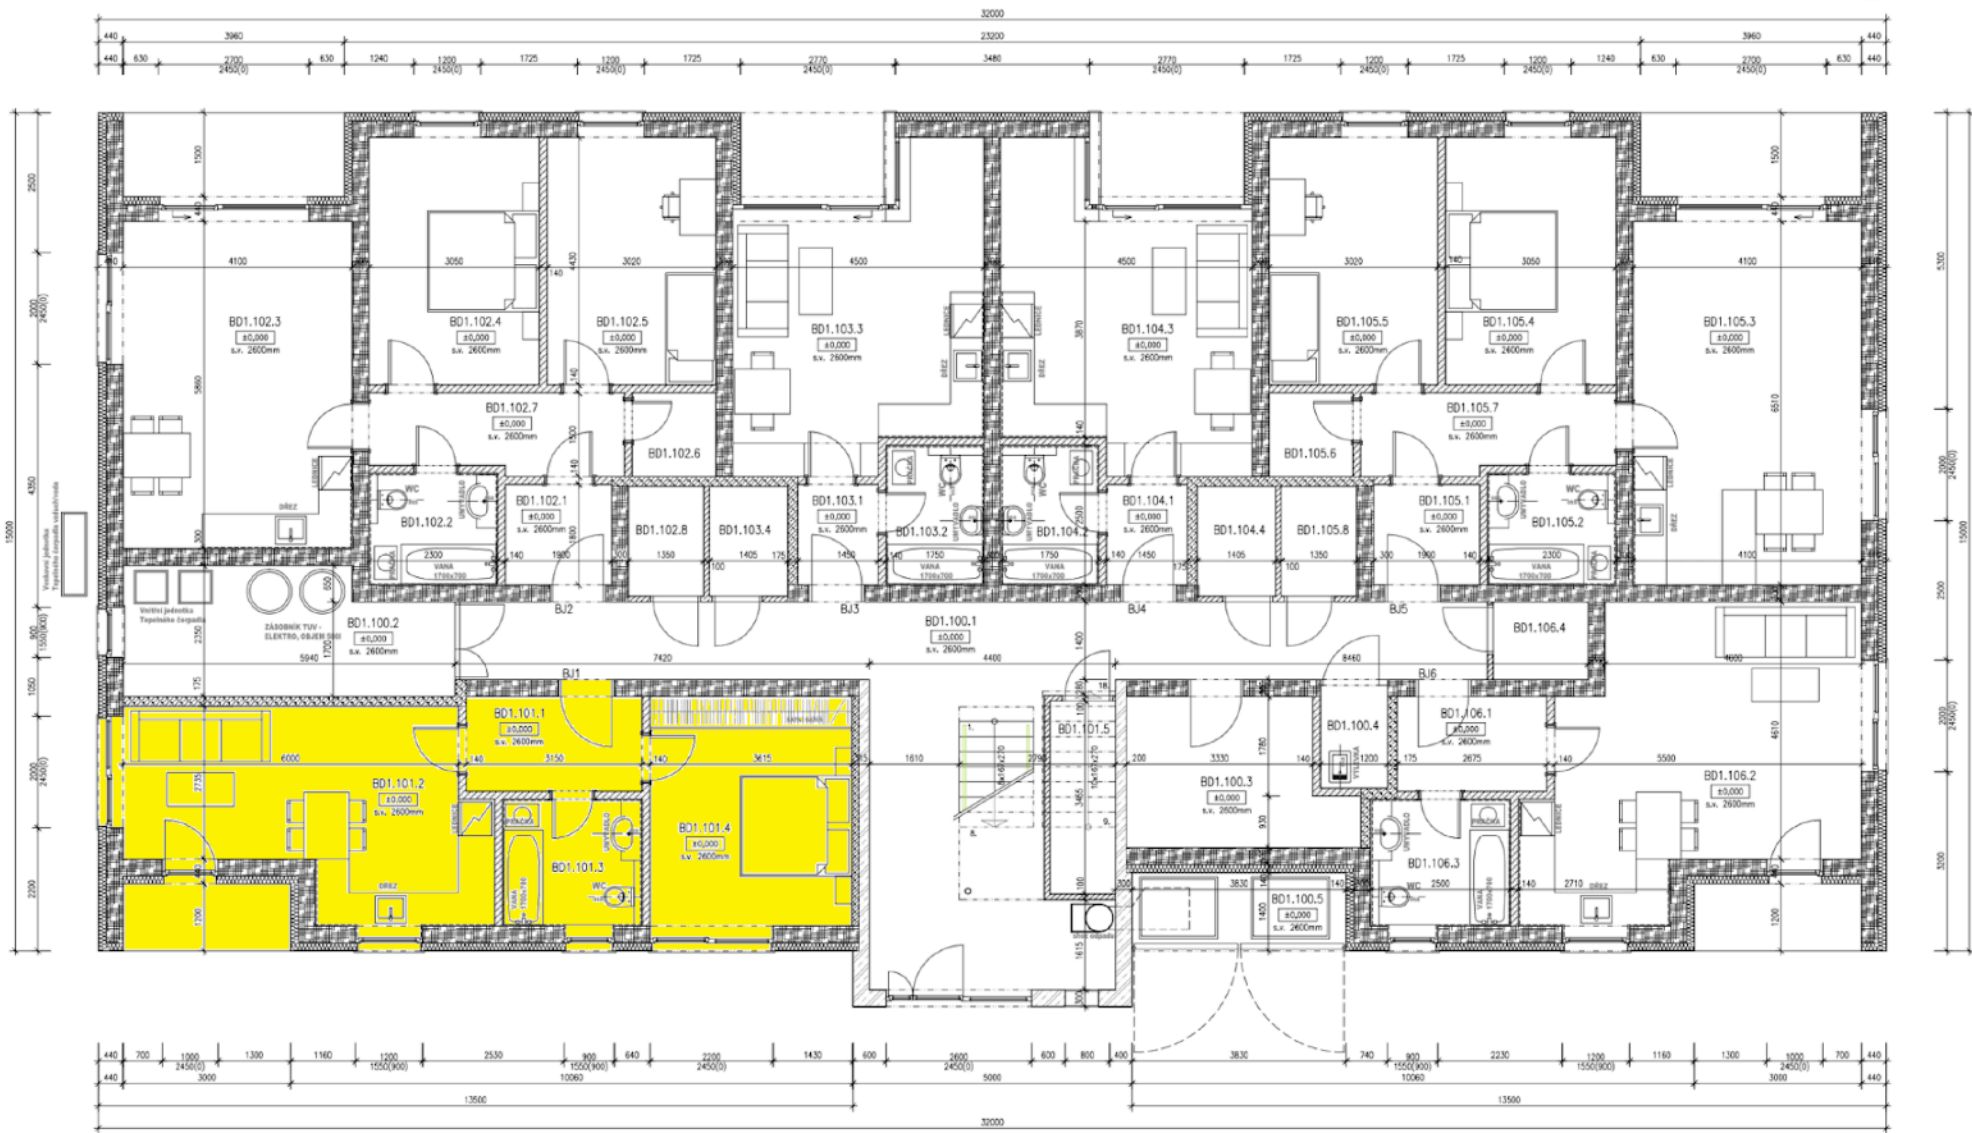

NÁZVY, POPISY A PLOŠNÉ VÝMĚRY JSOU ORIENTAČNÍ A DEVELOPER SI VYHRADUJE PRÁVO NA JEDNOSTRANNÉ ZMĚNY.
ZOBRAZENÉ VYBAVENÍ NENÍ SOUČÁSTÍ VÝSTAVBY, NENÍ SOUČÁSTÍ UVEDENÉ CENY, JE POUZE DEKORATIVNÍ, PLÁNEK VE 3D JE POUZE ILLUSTRATIVNÍHO CHARAKTERU.
AKTUÁLNÍ CENY, AKCE A INFORMACE JSOU NA WWW.BYTYUHLIRSKEJANOVICE.CZ