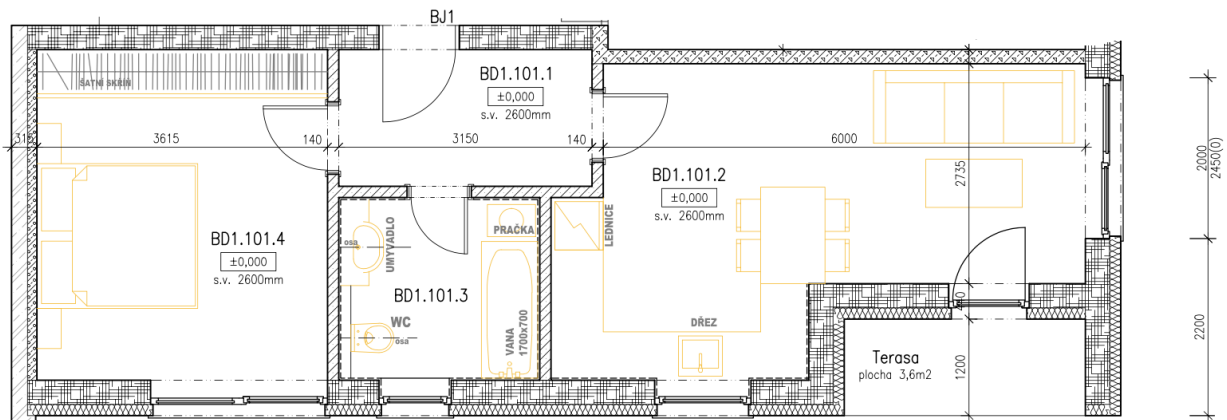

NÁZVY, POPISY A PLOŠNÉ VÝMĚRY JSOU ORIENTAČNÍ A DEVELOPER SI VYHRADZUJE PRÁVO NA JEDNOSTRANNÉ ZMĚNY.
ZOBRAZENÉ VYBAVENÍ NENÍ SOUČÁSTÍ VÝSTAVBY, NENÍ SOUČÁSTÍ UVEDENÉ CENY, JE POUZE DEKORATIVNÍ, PLÁNEK VE 3D JE POUZE ILLUSTRATIVNÍHO CHARAKTERU.
AKTUÁLNÍ CENY, AKCE A INFORMACE JSOU NA WWW.BYTYUHLIRSKEJANOVICE.CZ